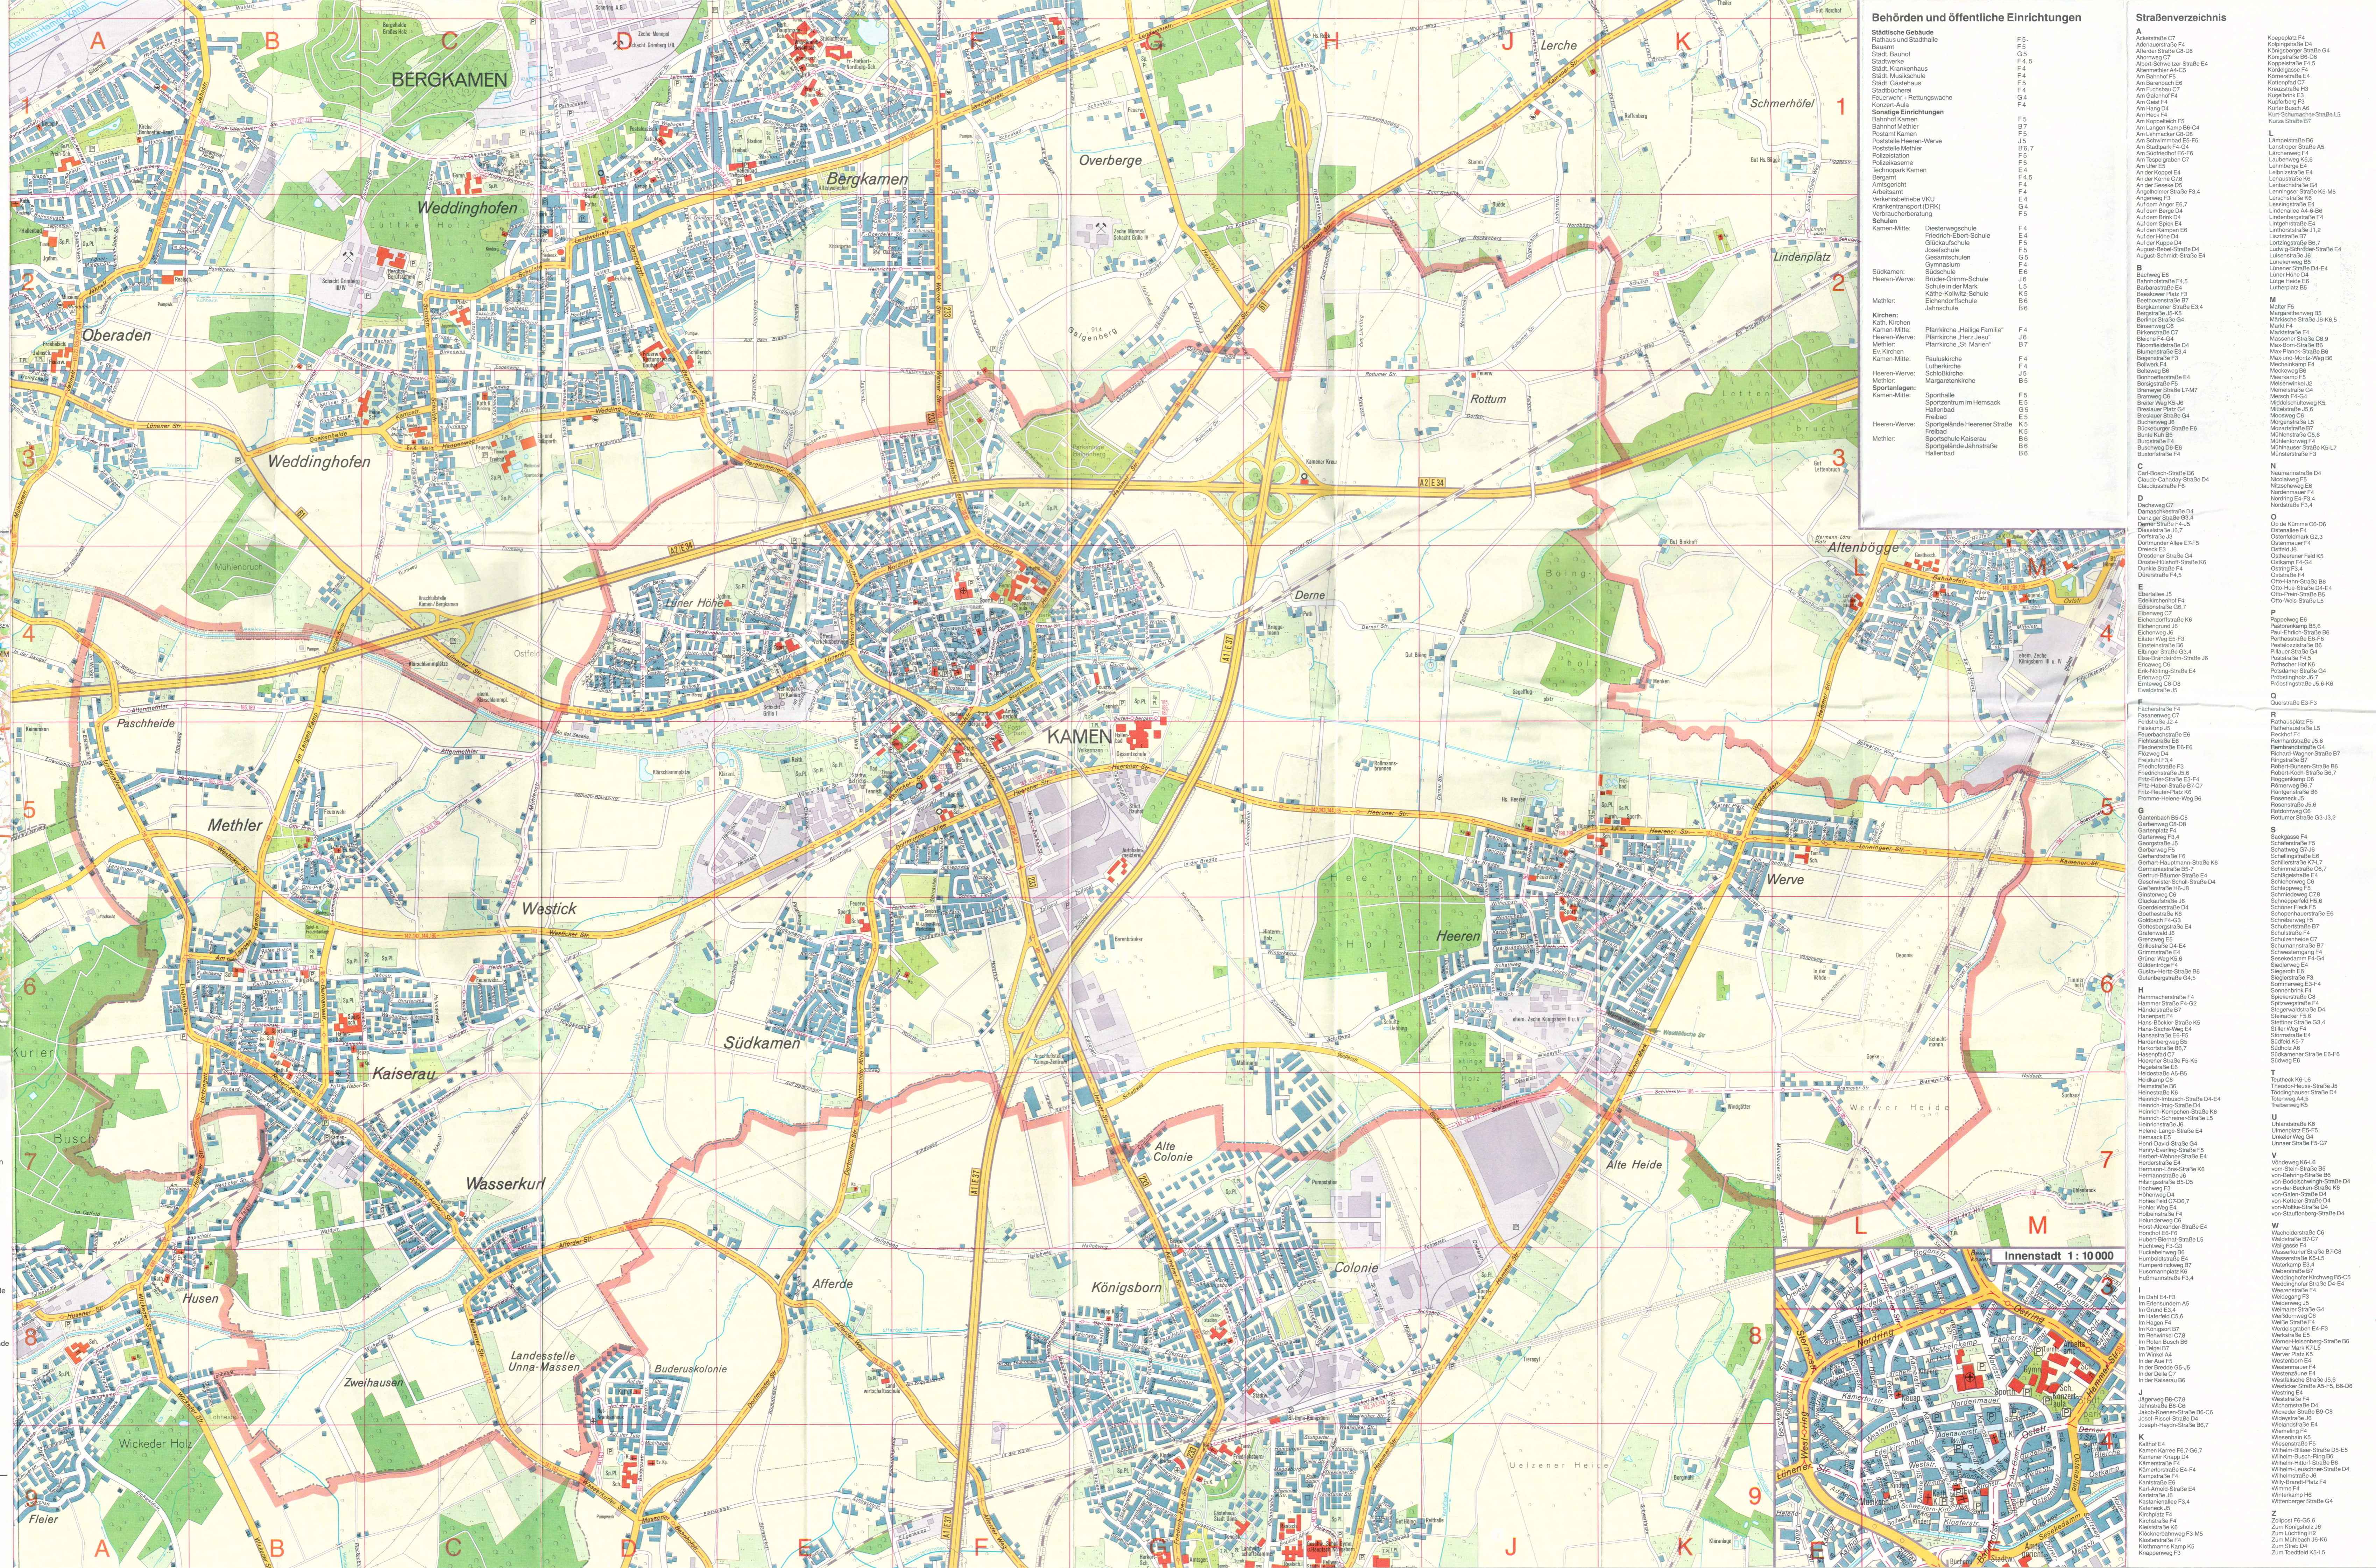

Behörden und öffentliche Einrichtungen

Silbliche Gebäude	F 5
Rathaus und Stadthalle	F 5
Stadtwache	F 4,5
Stadtkrankenhaus	F 4
Stadtmusikschule	F 4
Stadtbibliothek	F 4
Stadtkinderkrippe	F 4
Stadtkinderkita	F 4
Stadtkinderkrippe	F 4
Stadtkinderkita	F 4
Stadtkinderkrippe	F 4
Stadtkinderkita	F 4
Sonstige Einrichtungen	F 2
Bahnhof Kamen	B 7
Bahnhof Mettler	B 7
Postamt Kamen	F 5
Poststelle Heener-Werve	F 5
Poststelle Mettler	F 5
Polizeiinspektion	F 5
Technisches Amt Kamen	F 4,5
Bergamt	F 4
Umweltamt	F 4
Arbeitsamt	F 4
Verkehrsamt VKU	F 4
Konkrettransport (DKV)	G 4
Verbraucherberatung	F 5
Schulen	F 5
Kamen-Mitte	F 4
Dreierwegschule	F 4
Fräzrich-Elm-Schule	F 5
Glückschule	F 5
Goethe-Schule	G 5
Gesamtschule	F 4
Gymnasium	F 4
Schule in der Markt	L 5
Käthe-Kollwitz-Schule	K 5
Eichenbergschule	B 5
Jahrschule	B 6
Süd-Kamen	F 4
Brüder-Grimm-Schule	J 6
Schule in der Markt	L 5
Käthe-Kollwitz-Schule	K 5
Eichenbergschule	B 5
Jahrschule	B 6
Mettler	F 4
Pfarrkirche „Heilige Familie“	F 4
Pfarrkirche „Herr Jesus“	J 6
Pfarrkirche „St. Marien“	B 7
Kirchen	F 4
Kath. Kirchen	F 4
Kamen-Mitte	F 4
Heener-Werve	F 4
Mettler	F 4
Ev. Kirchen	F 4
Kamen-Mitte	F 4
Heener-Werve	F 4
Mettler	F 4
Sportanlagen	F 5
Kamen-Mitte	F 5
Sportplatz	F 5
Sportzentrum im Hembeck	E 5
Hallenbad	G 5
Freizeit	E 5
Heener-Werve	K 5
Sportplatz Heenerer Straße	K 5
Mettler	B 6
Sportplatz Kaiserau	B 6
Sportplatz Jahnstraße	B 6
Hallenbad	B 6