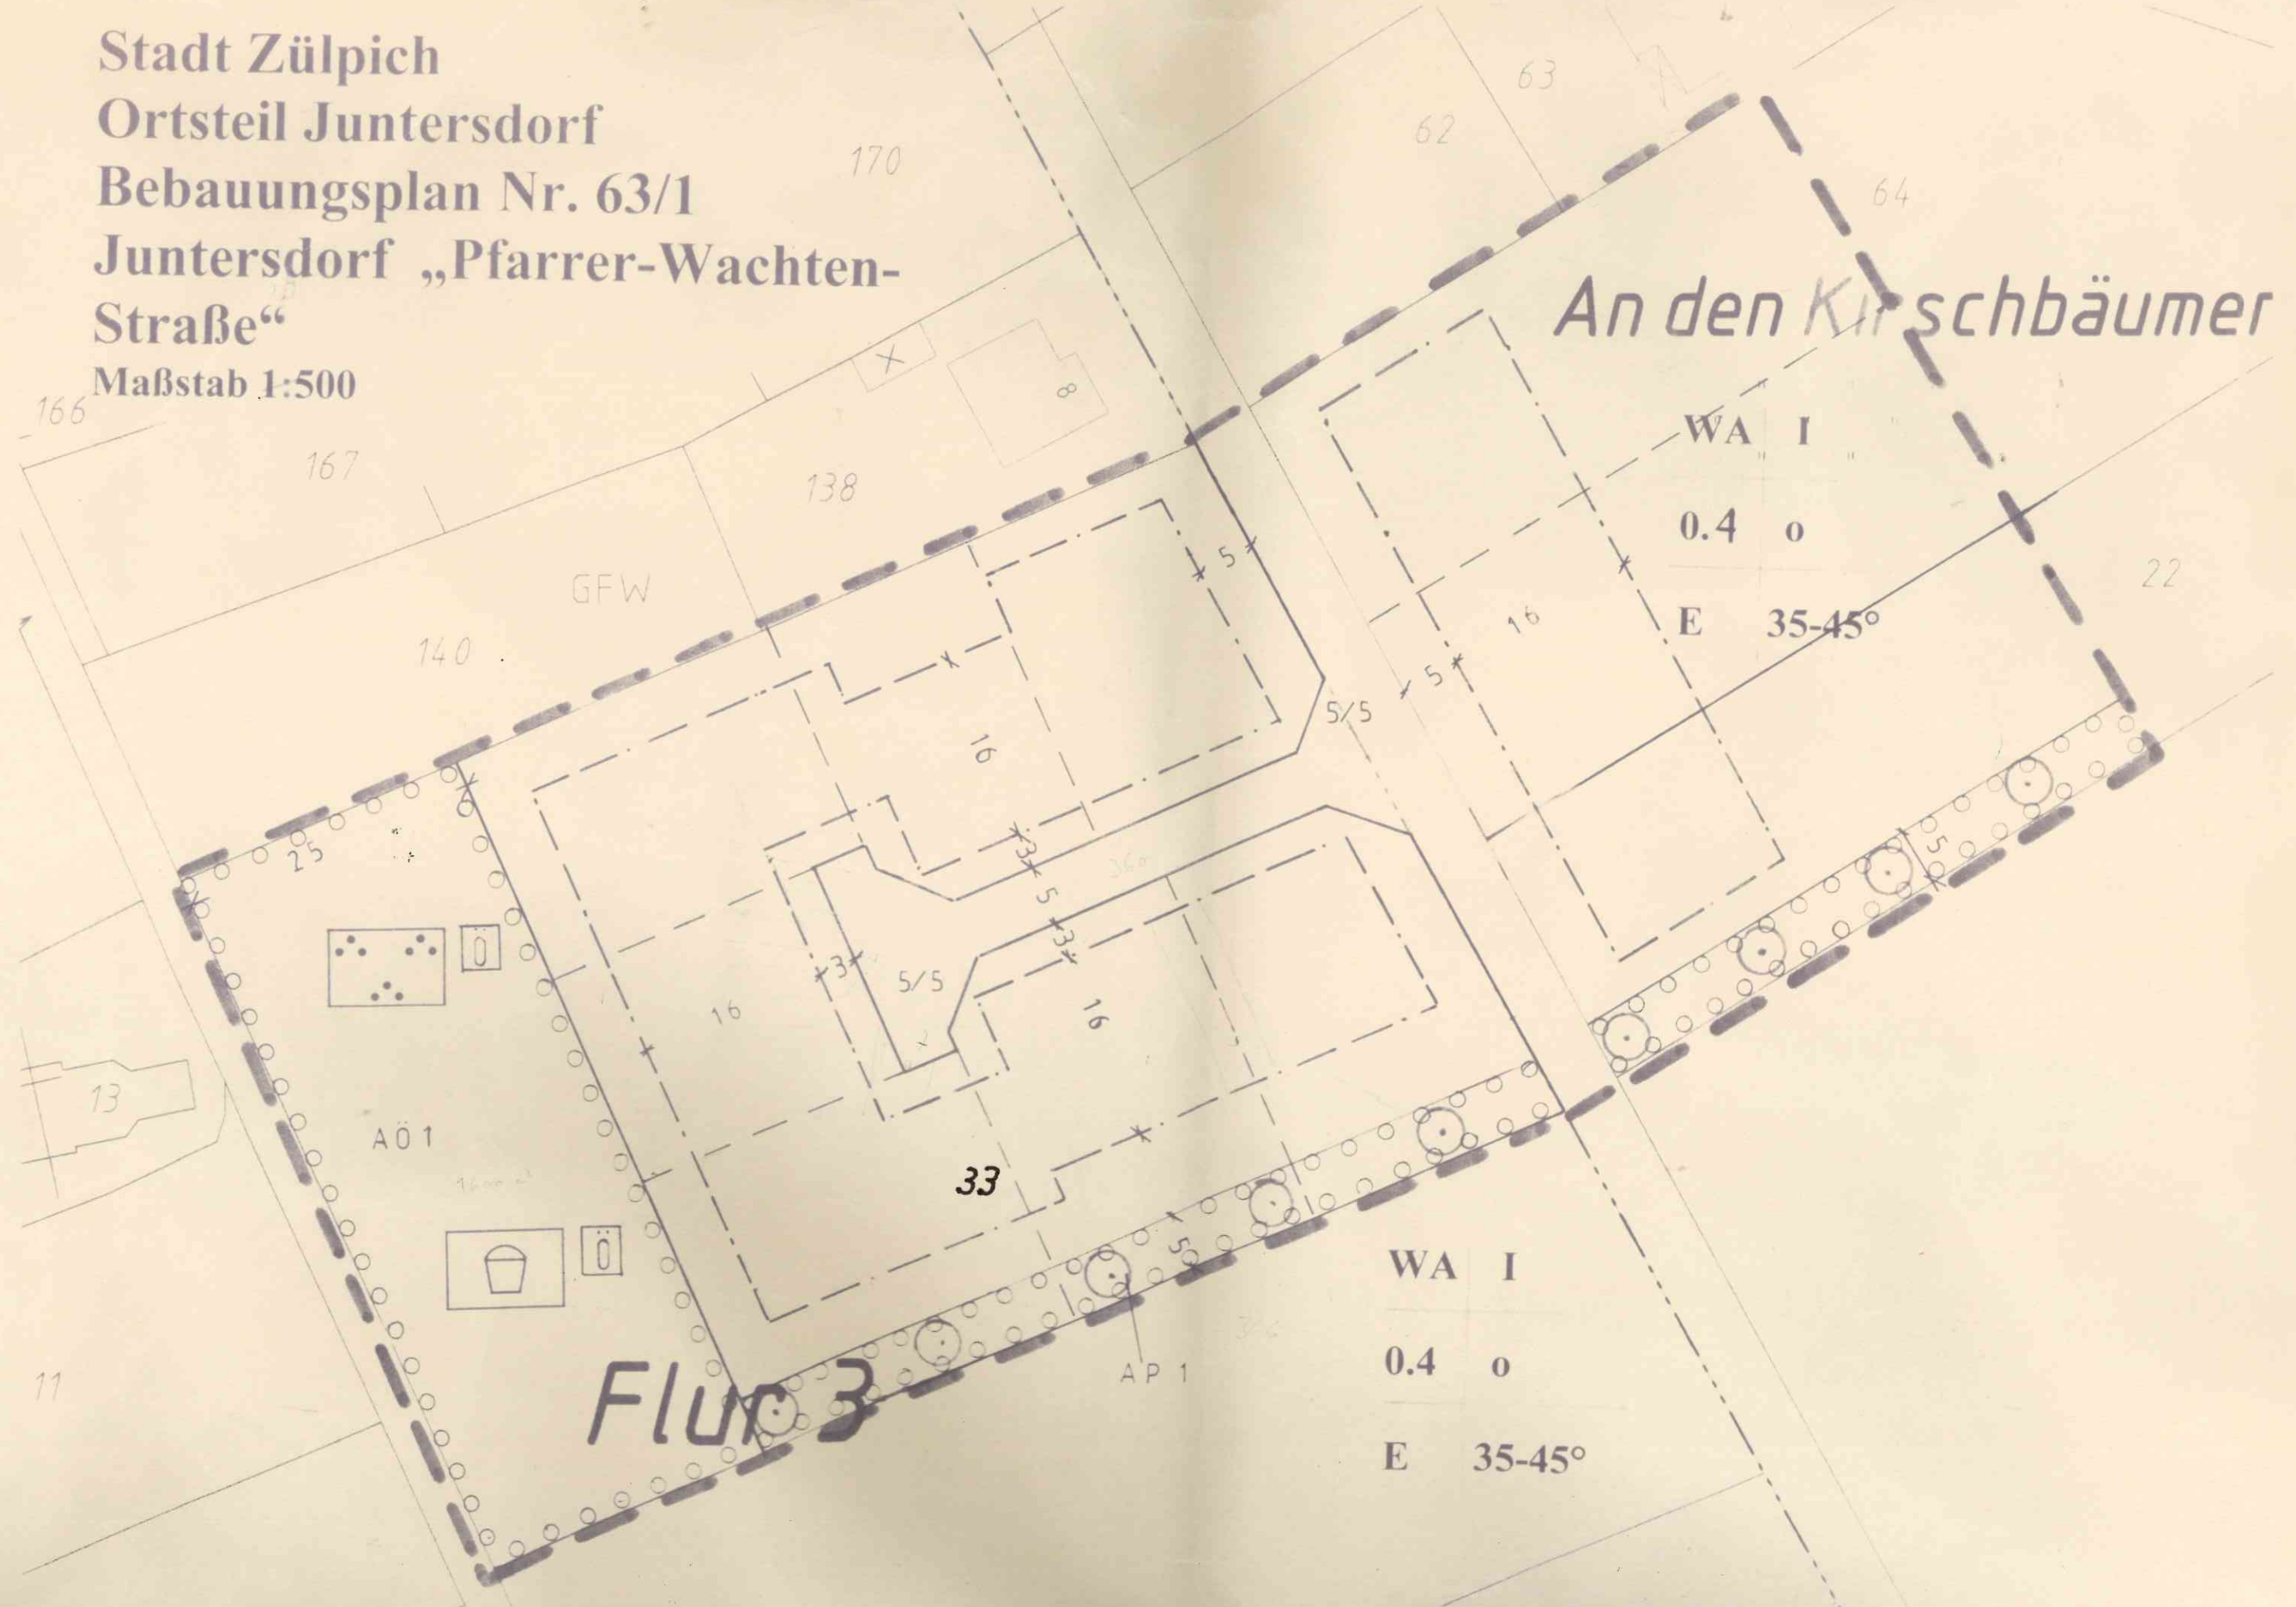

Stadt Zülpich
Ortsteil Juntersdorf
Bebauungsplan Nr. 63/1
Juntersdorf „Pfarrer-Wachten-
Straße“

Maßstab 1:500

An den Kirchbäumen

WA	I
0.4	o
E	35-45°

WA	I
0.4	o
E	35-45°