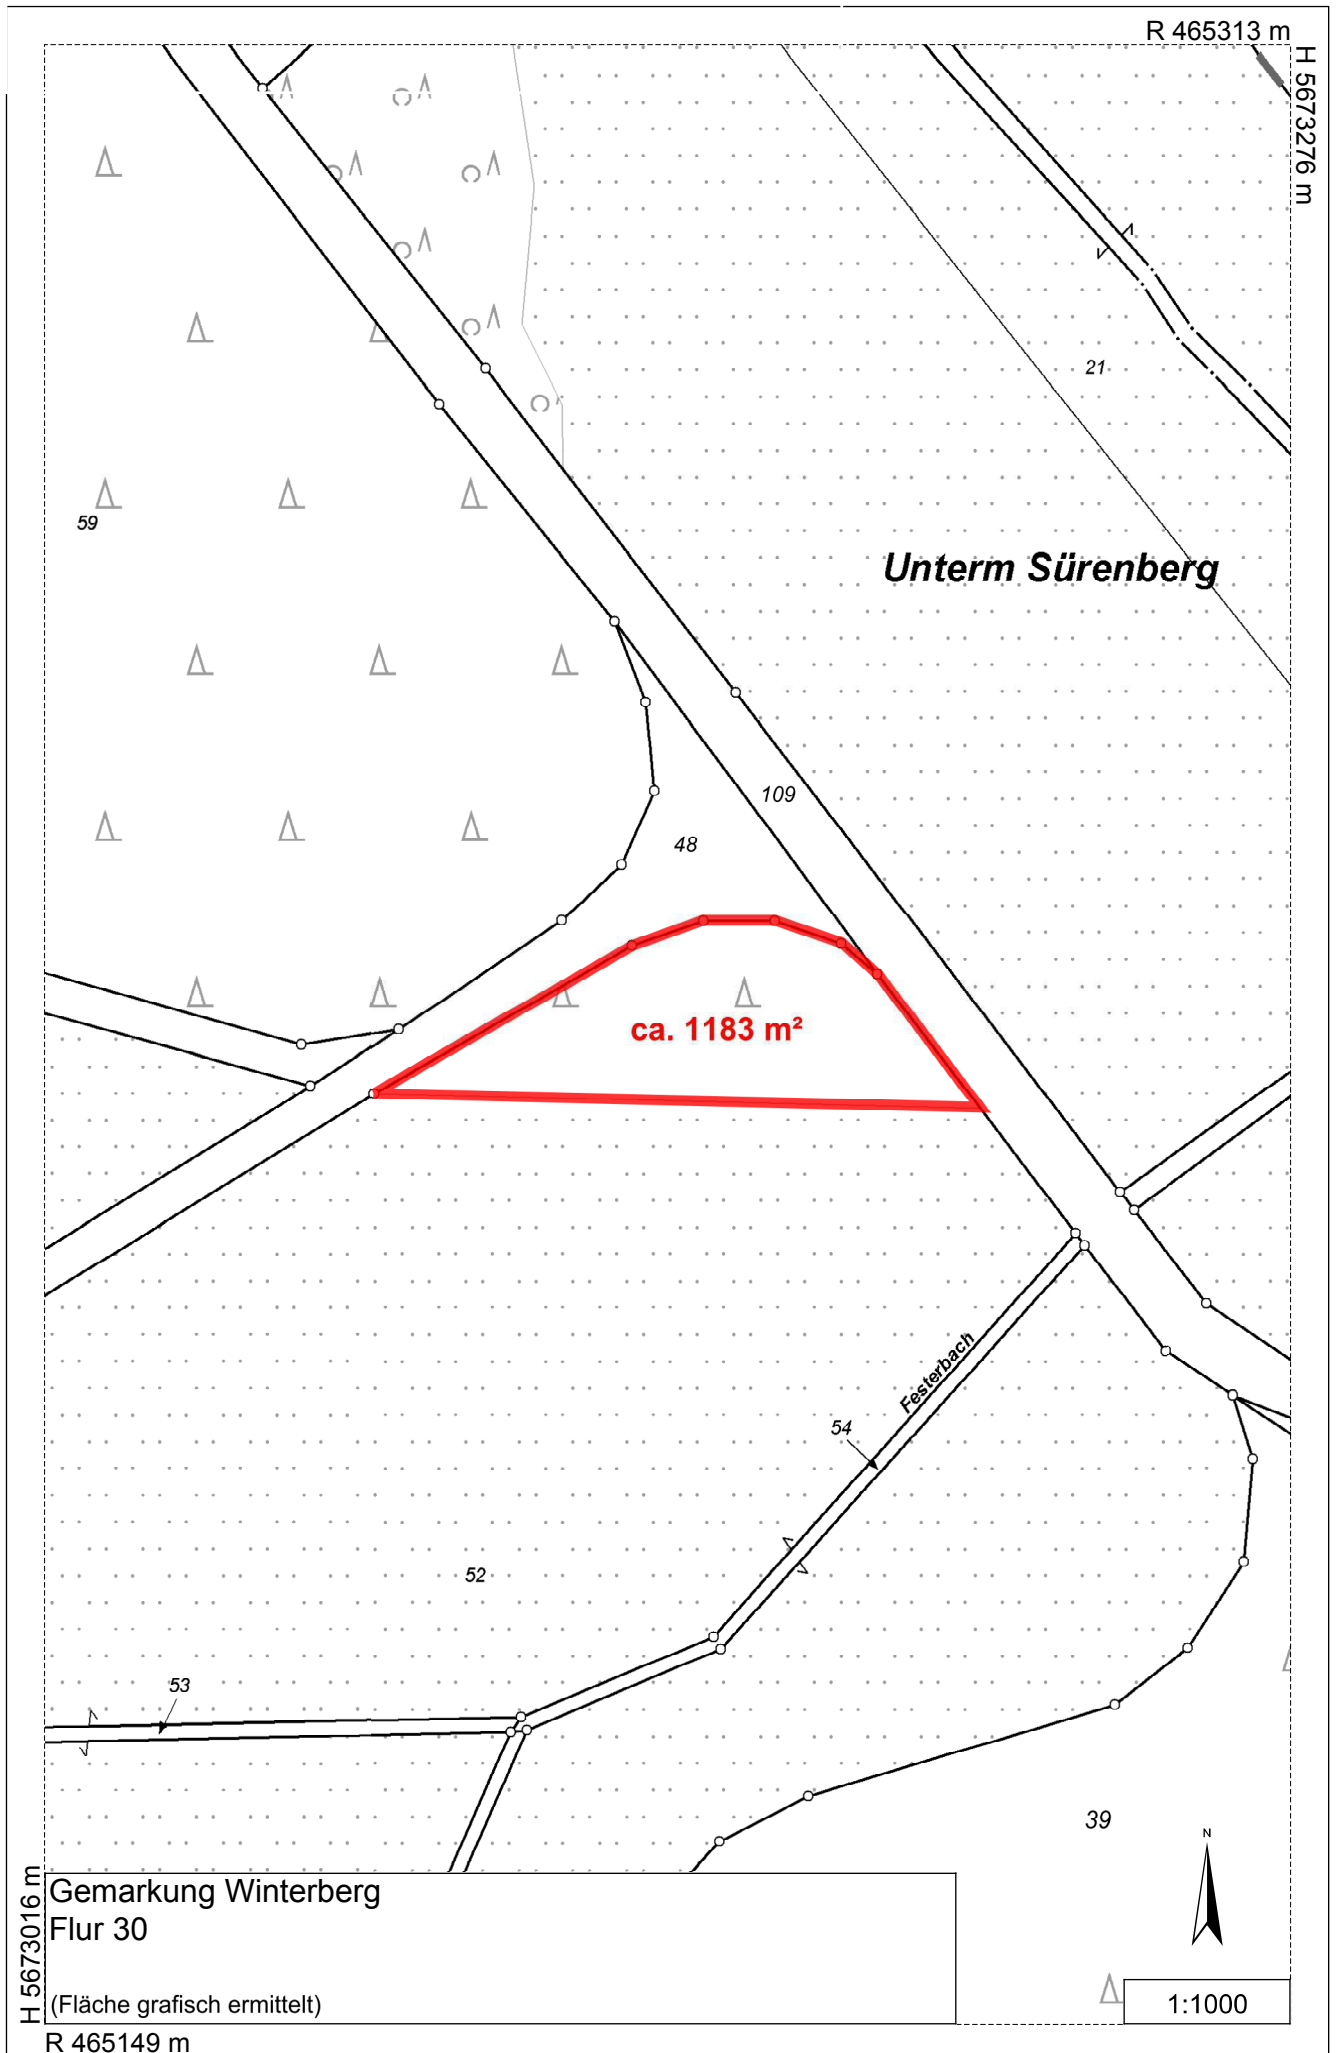

Karte 3: Ersatzfläche für GB 4817-073

H 5673016 m  
Gemarkung Winterberg  
Flur 30  
(Fläche grafisch ermittelt)  
R 465149 m

N  
1:1000