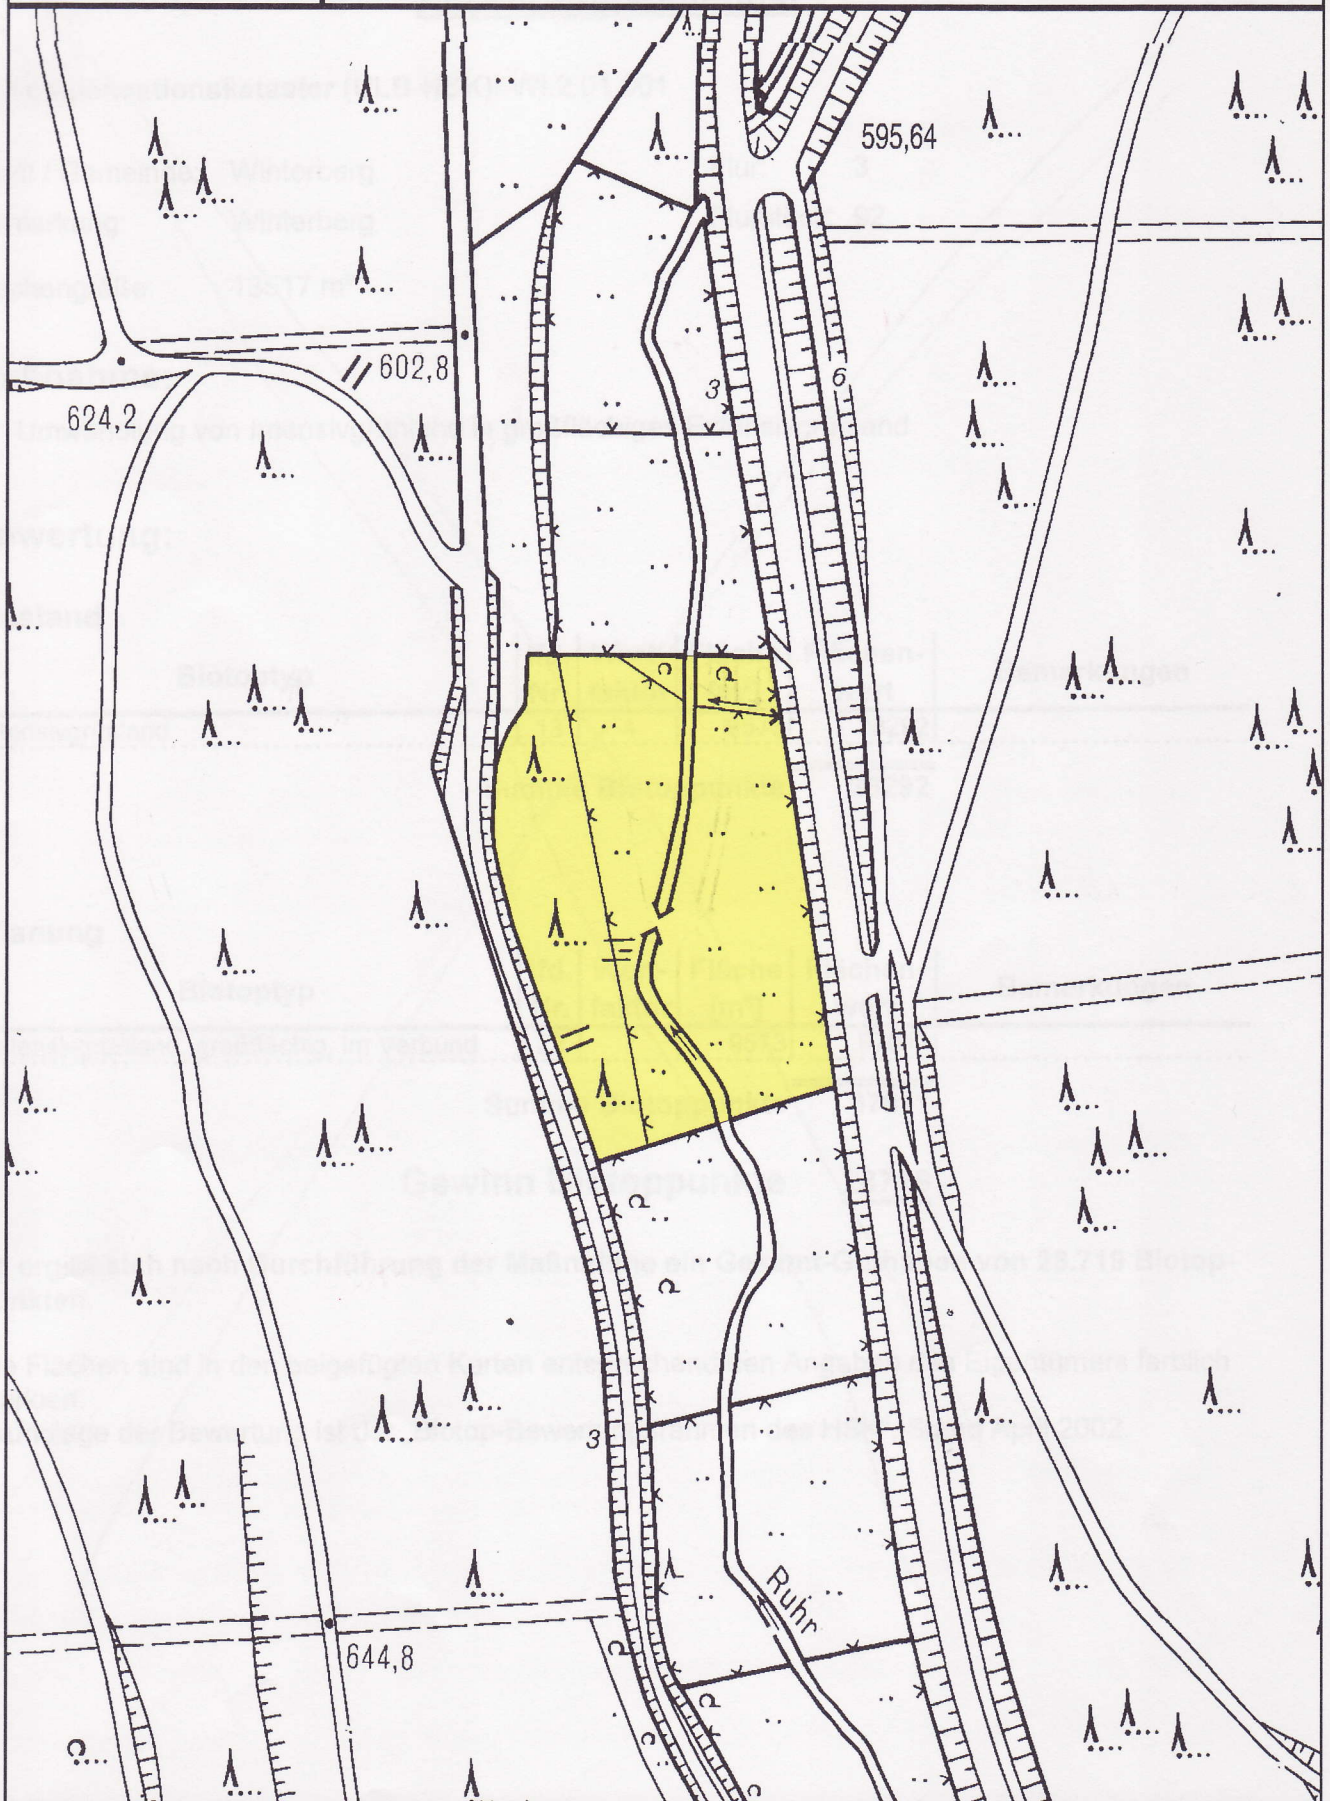

Hochsauerlandkreis

- Untere Landschaftsbehörde -

Kompensationsflächenkataster
Ökokonto

1:2500