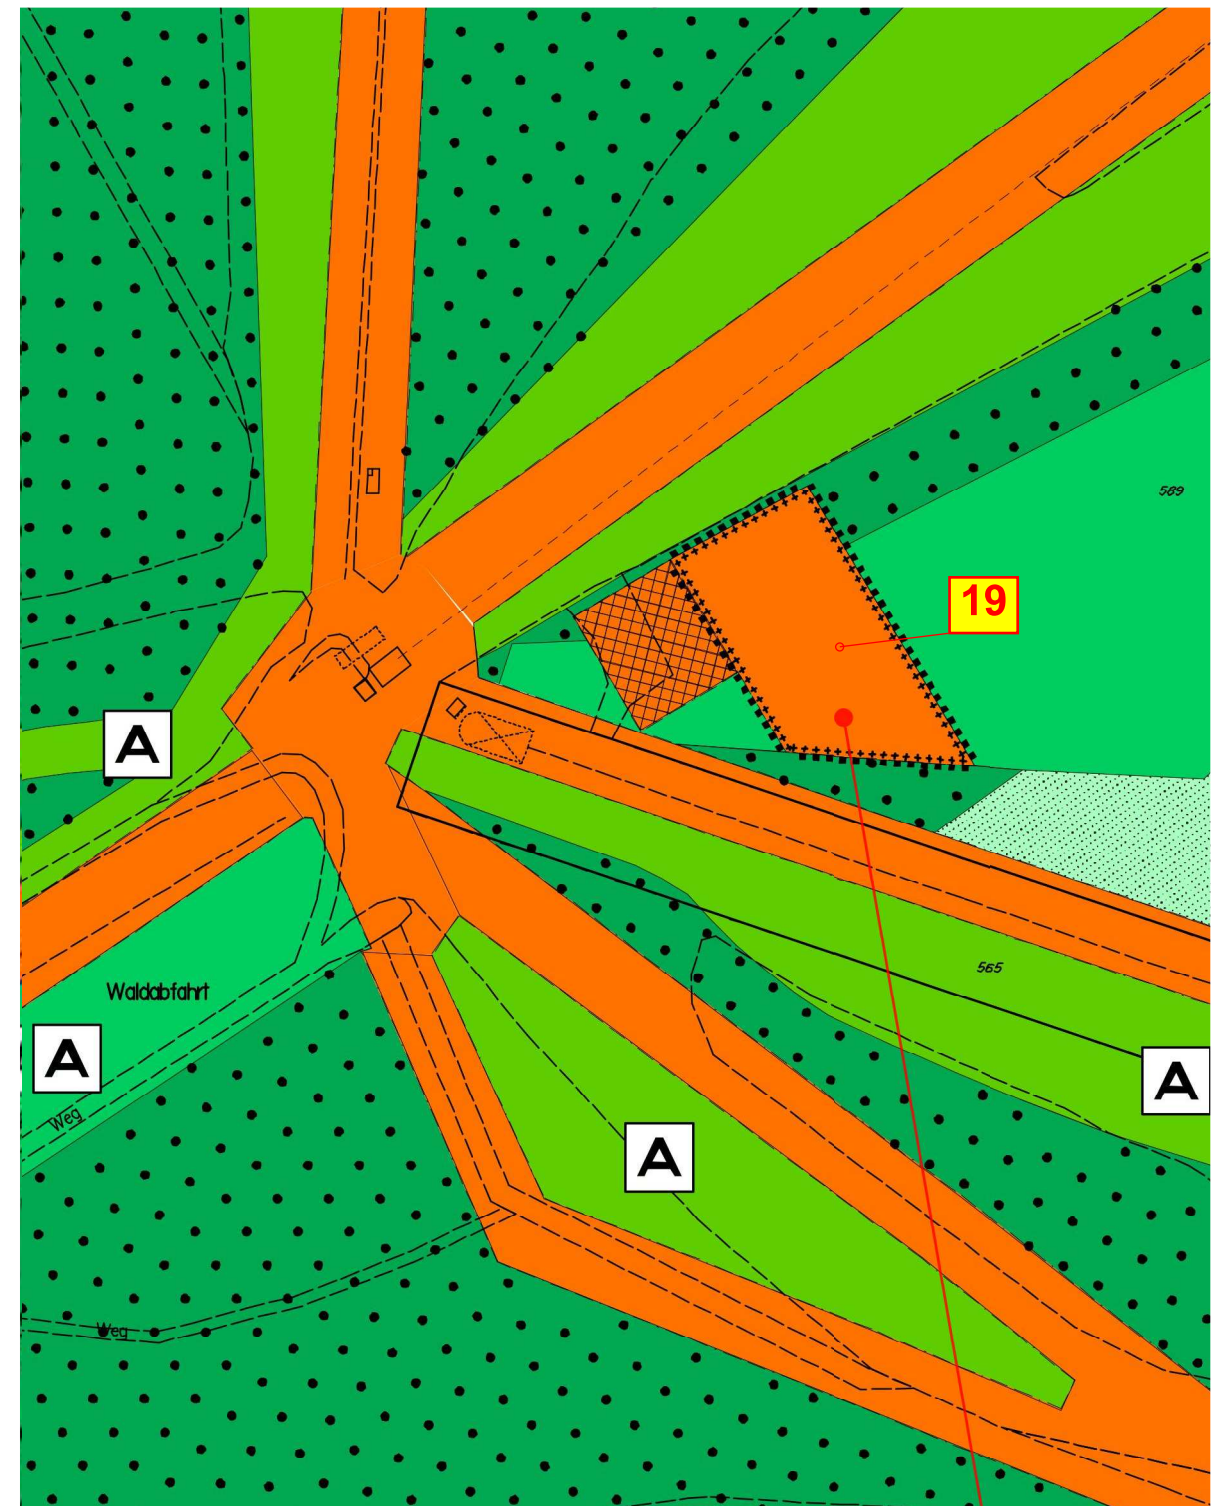

- 19. Änderung

(Alt)

(Neu)

Waldfläche (760 m<sup>2</sup>) und  
Waldabfahrt (2240 m<sup>2</sup>)  
umwandeln in  
SO 1 für die Zulässigkeiten der Ziffer 1-3, 7  
(3000 m<sup>2</sup>)