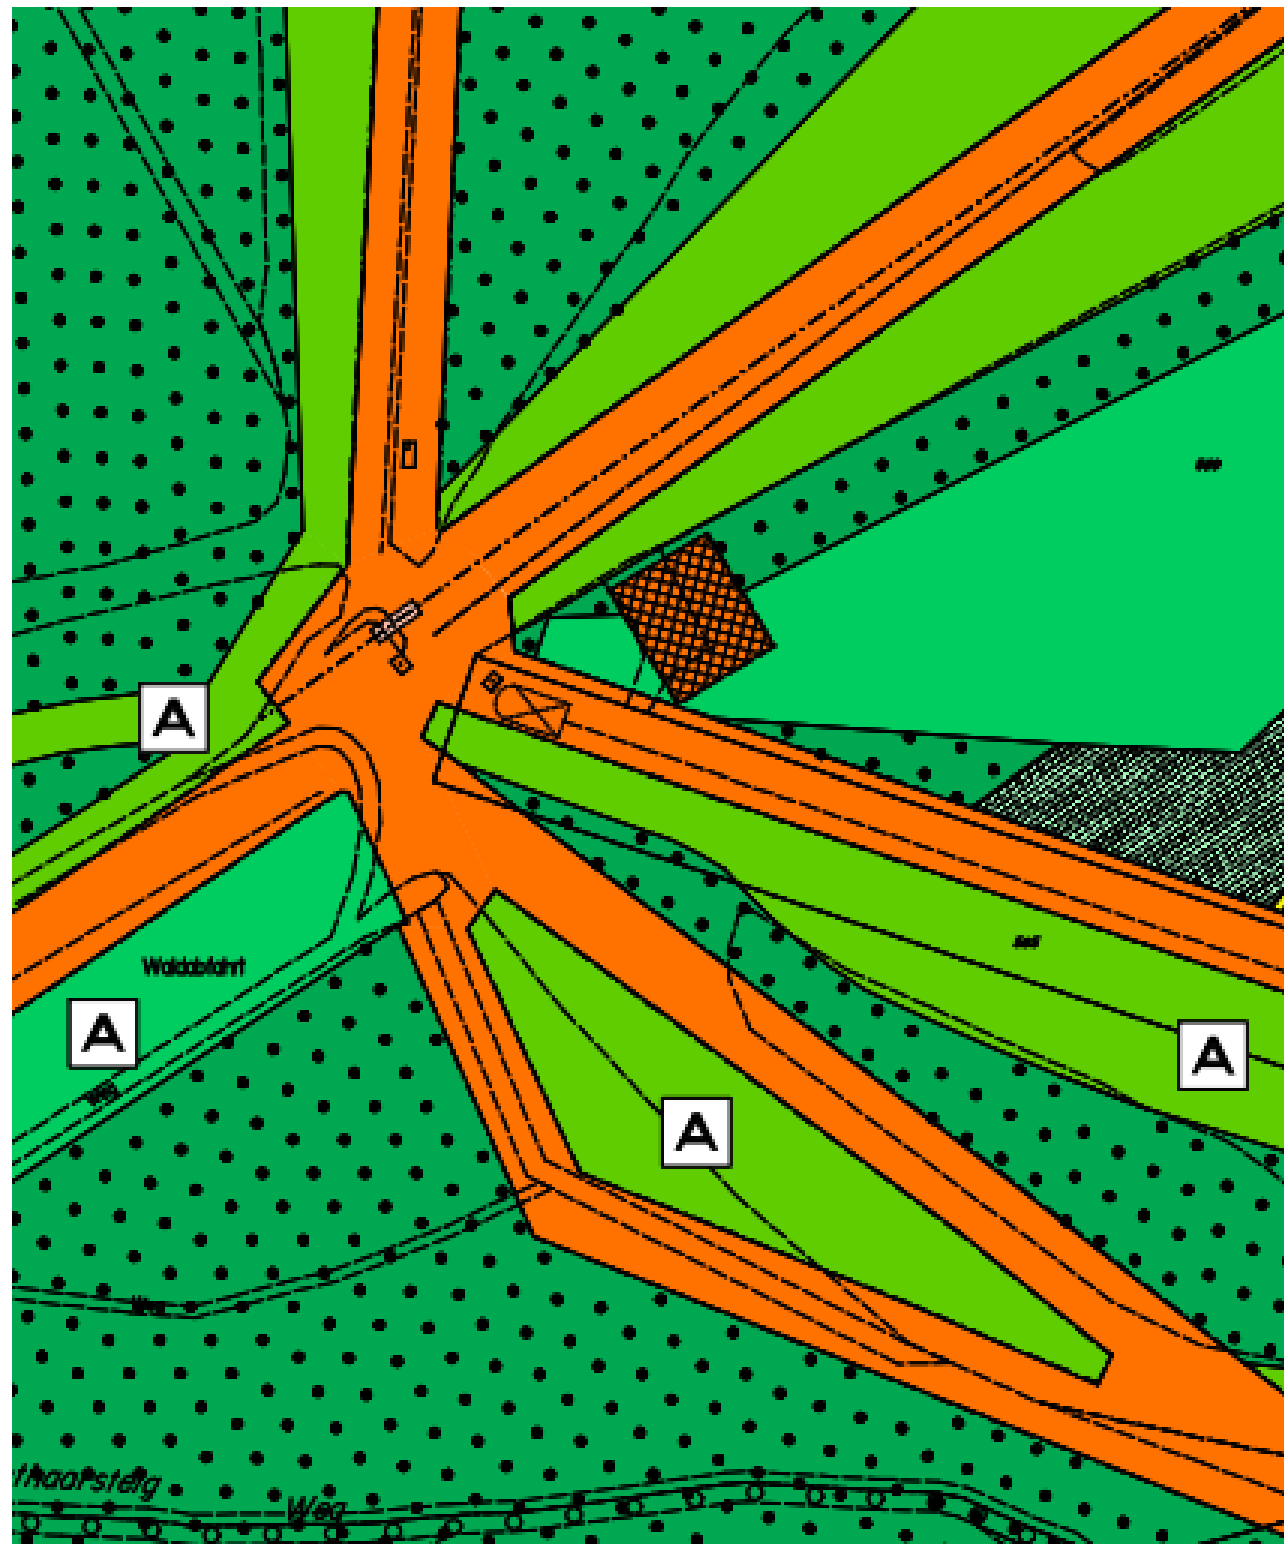

- 19. Änderung

(Alt)

(Neu)

Waldfläche (760 m<sup>2</sup>) und  
Waldabfahrt (2240 m<sup>2</sup>)  
umwandeln in  
SO 1 für die Zulässigkeiten der Ziffer 1-3, 7  
(3000 m<sup>2</sup>)