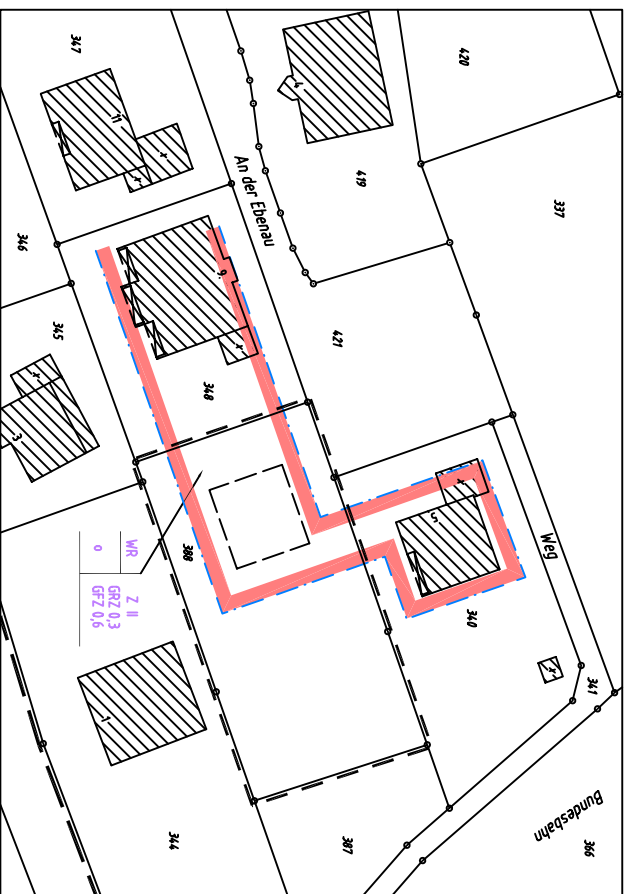

Ausschnitt: Rechtskräftiger B-Plan

Festsetzungen des rechtskräftigen B-Planes Nr. 3 "An der Ebenau"

- Grenze des räumlichen Geltungsbereichs des Bebauungsplanes
- WR Reines Wohngebiet gem. § 3 BauNVO, Ausnahmsweise sind kleinere Betriebe des Beherrungsgewerbes zugelassen. Sonst: keine Ausnahmen.
- Überbaubare Grundstücksfläche - § 23 BauNVO-
- Baugrenze - § 23 Abs. 3 BauNVO-
- Offene Bauweise
- Z II Zahl der Vollgeschosse, Höchstgrenze
- GRZ 0,3 Grundflächenzahl
- GRZ 0,6 Geschöffflächenzahl
- — — — — Empfohlene Grundstücksteilung - nur natrhrichlich-