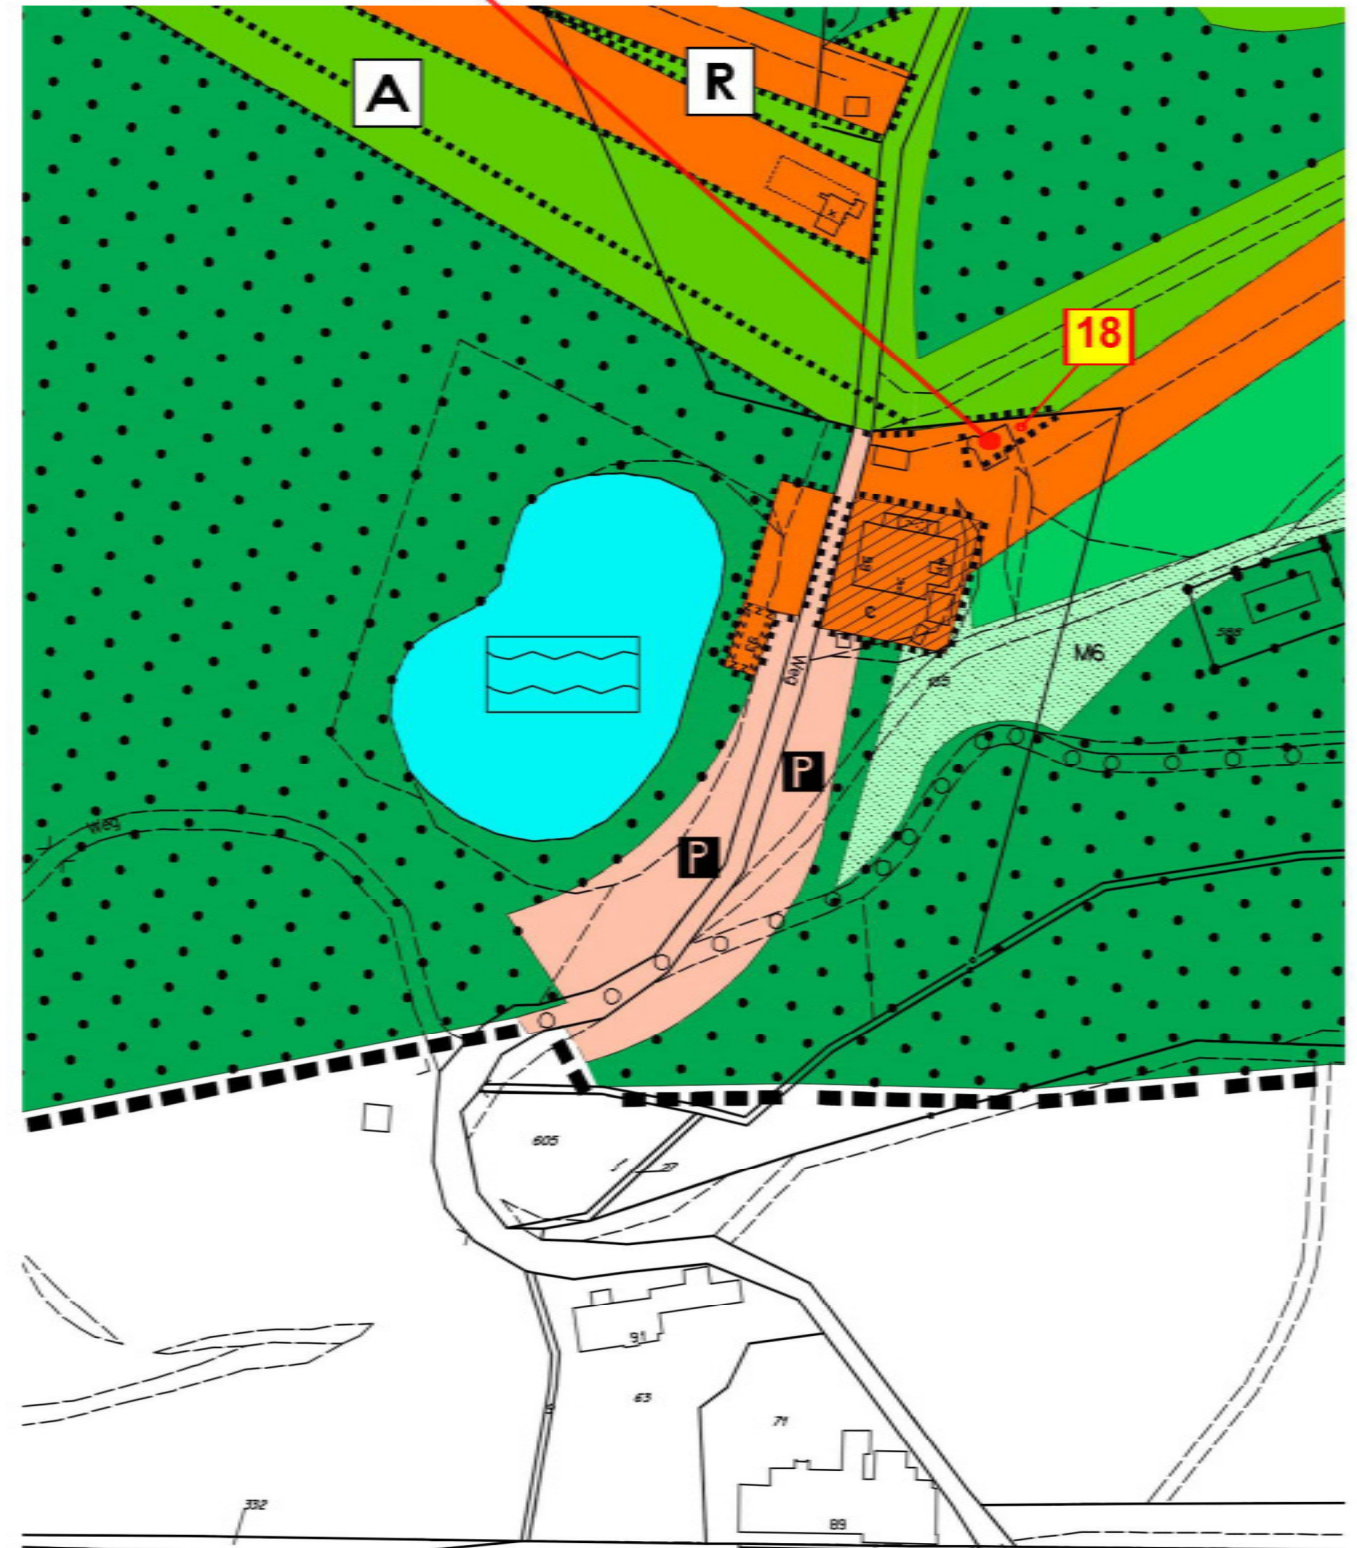

- 18. Änderung

Anpassung an Bestand,
Erweiterung der
überbaubaren
Grundstücksfläche für die
Zulässigkeiten der Ziffer 1
bis 3
(160 m² Grünfläche in SO 1)

(Alt)

(Neu)