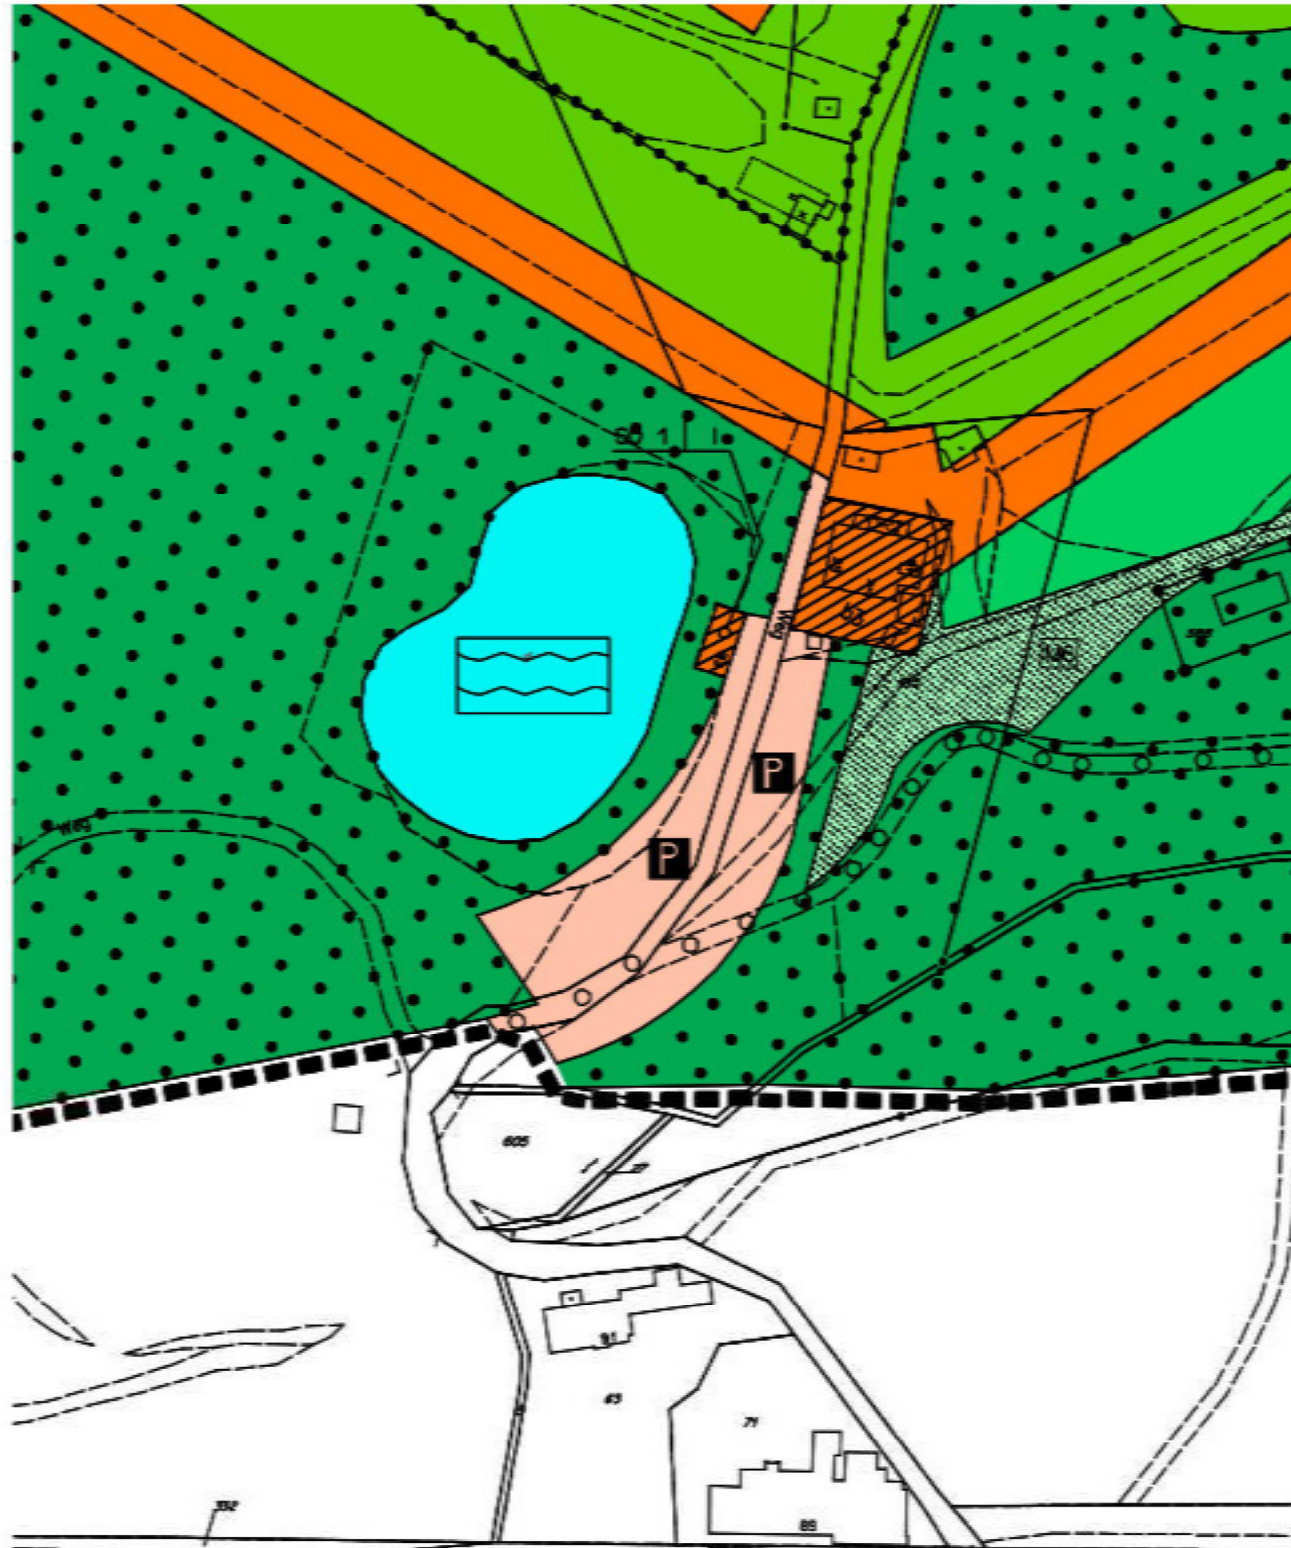

- 18. Änderung

Anpassung an Bestand,
Erweiterung der
überbaubaren
Grundstücksfläche für die
Zulässigkeiten der Ziffer 1
bis 3
(160 m² Grünfläche in SO 1)

(Alt)

(Neu)