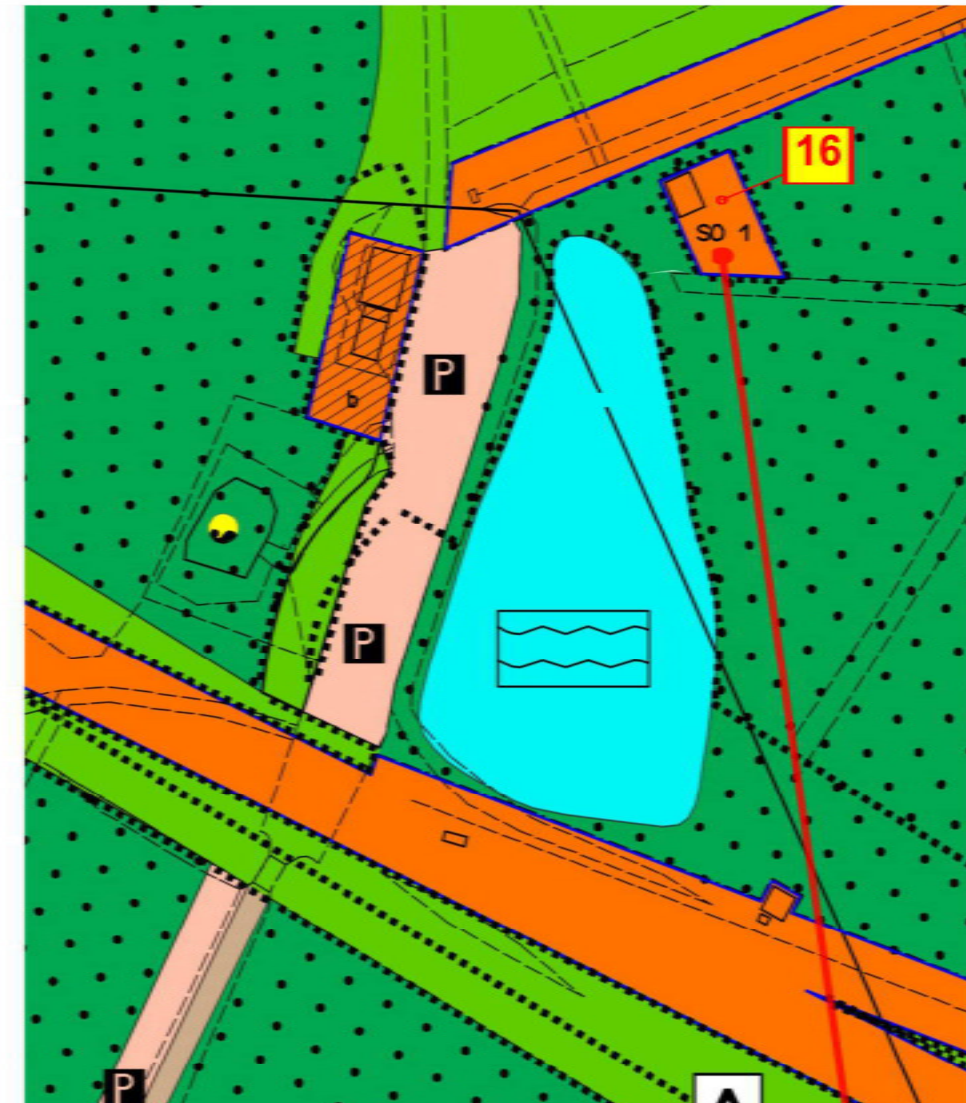

- 16. Änderung

(Alt)

(Neu)

Waldfläche (640 m²)
umwandeln in
SO 1 für die
Zulässigkeiten der
Ziffern 1 bis 3