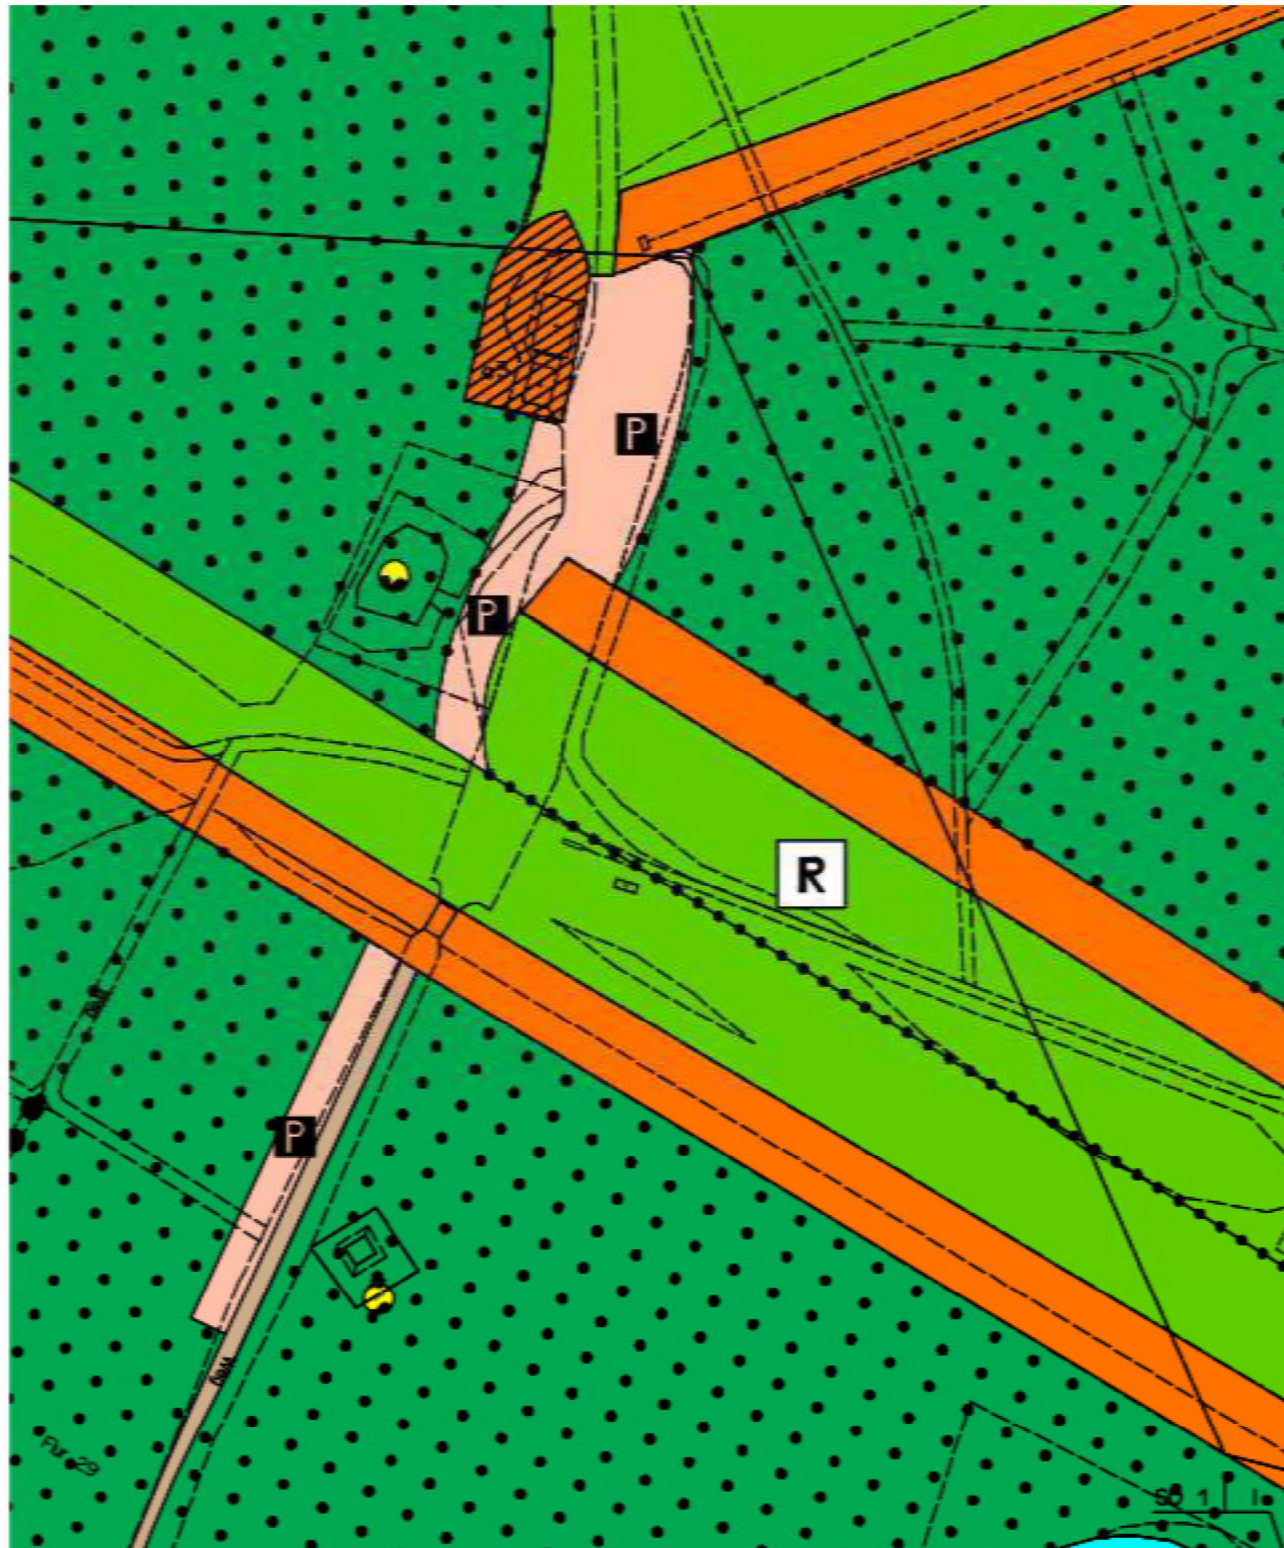

- 16. Änderung

(Alt)

(Neu)

Waldfläche (640 m²)
umwandeln in
SO 1 für die
Zulässigkeiten der
Ziffern 1 bis 3