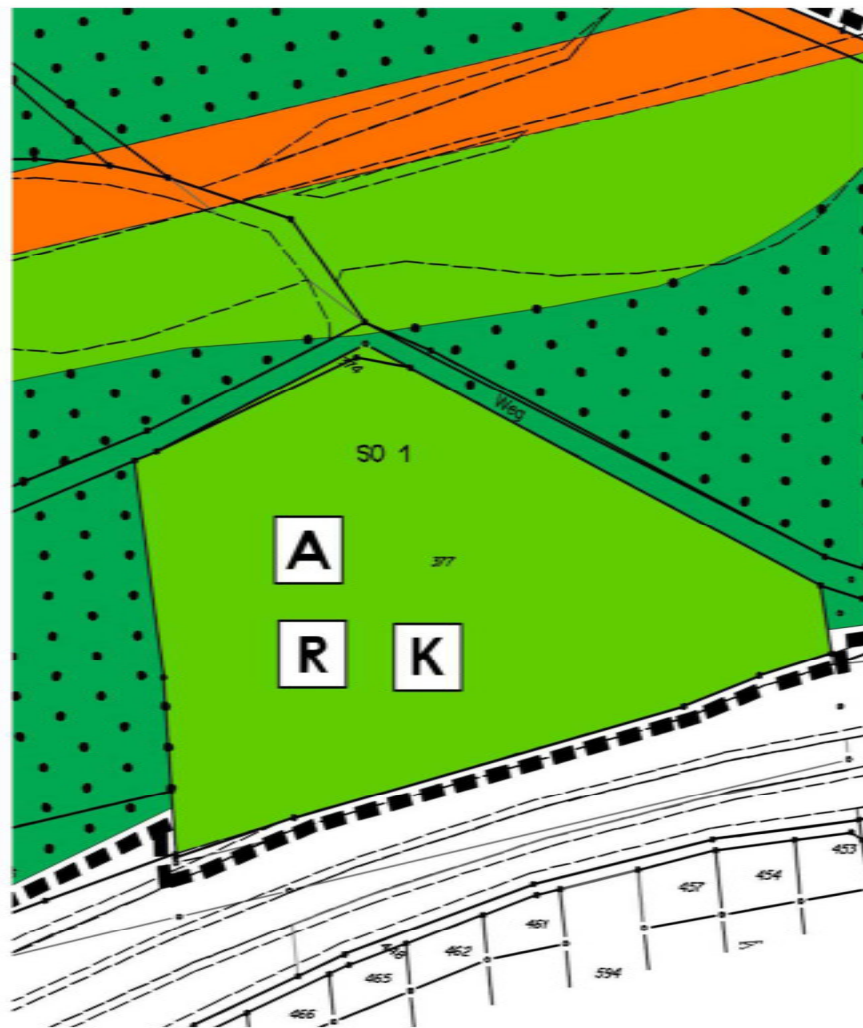

- 4. Änderung

(Alt)

(Neu)

Grünfläche (Kinderland) (600 m²)
(ca. 30 m x 20 m)
umwandeln in
überbaubare Grundstücksfläche α
(Verlegung aus Änderungsbereich 5)