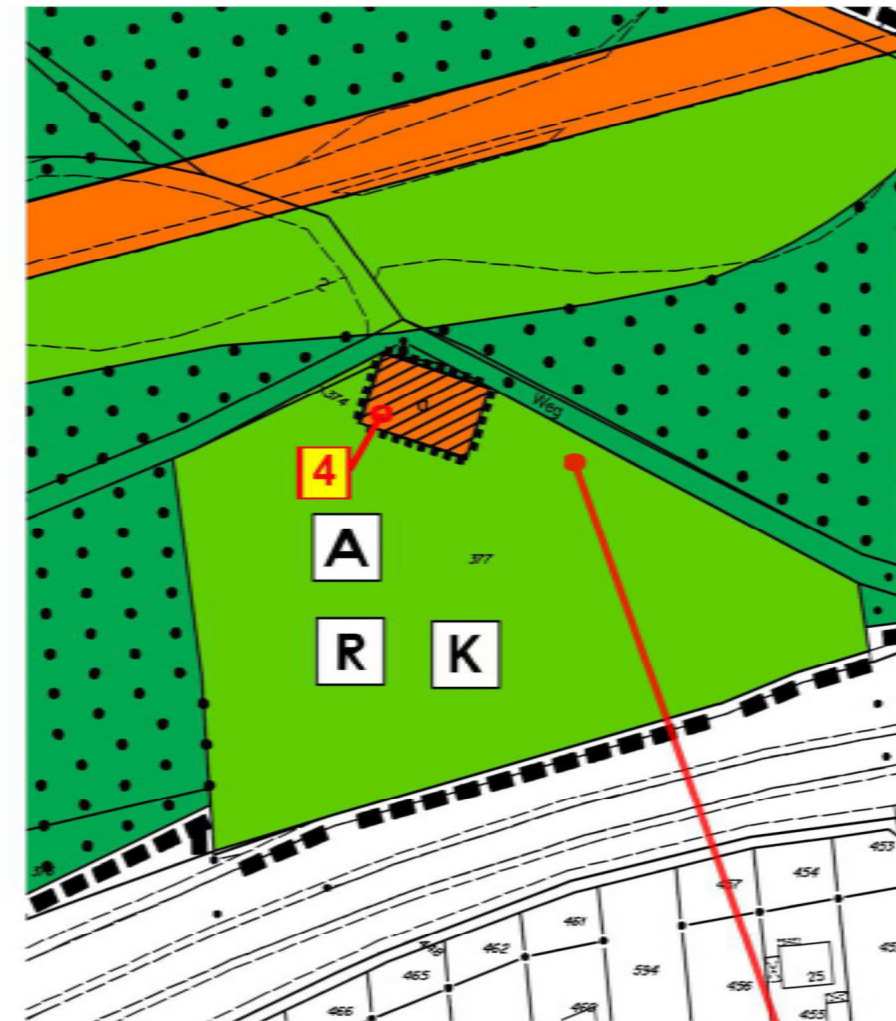

- 4. Änderung

(Alt)

(Neu)

Grünfläche (Kinderland) (600 m²)
(ca. 30 m x 20 m)
umwandeln in
überbaubare Grundstücksfläche α
(Verlegung aus Änderungsbereich 5)