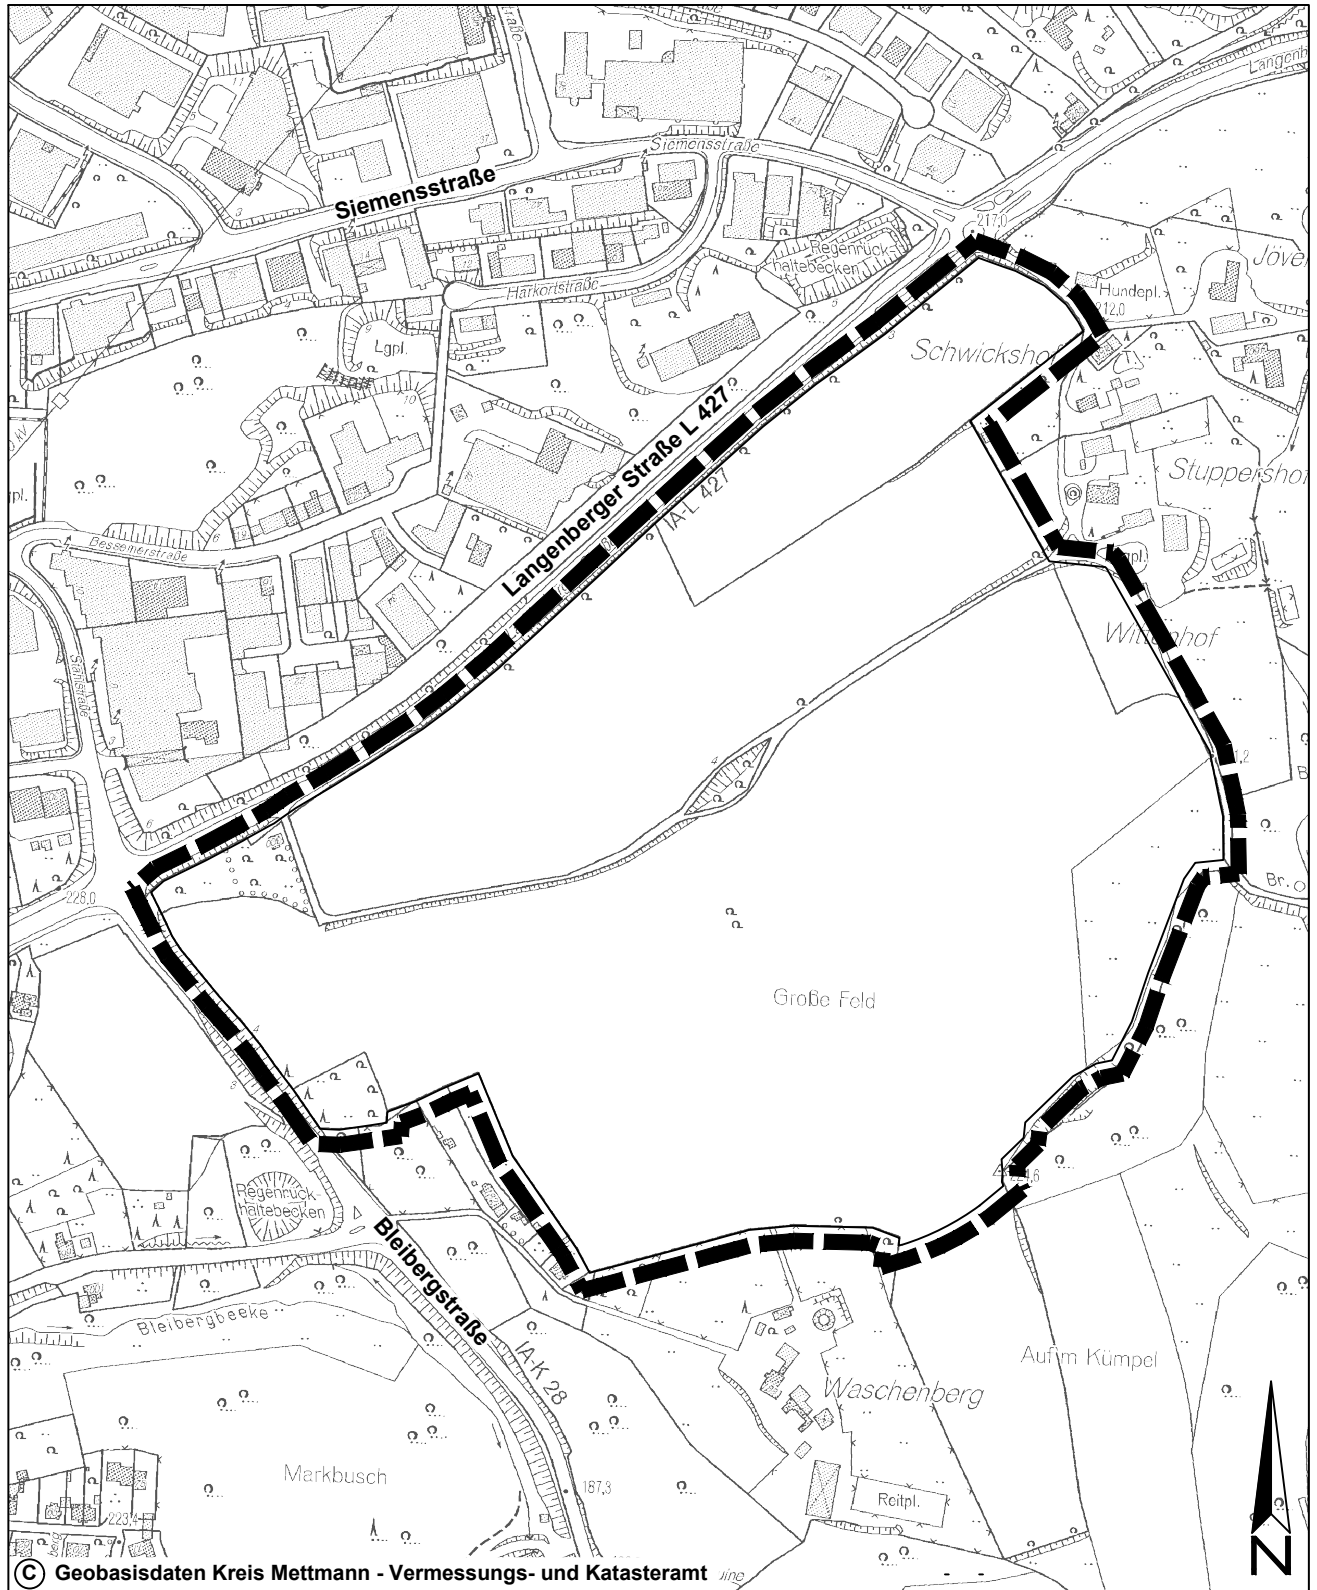

Stadtbezirk Velbert-Mitte

© Geobasisdaten Kreis Mettmann - Vermessungs- und Katasteramt

Bebauungsplangebiet Nr. 761 - Große Feld / Langenberger Straße -