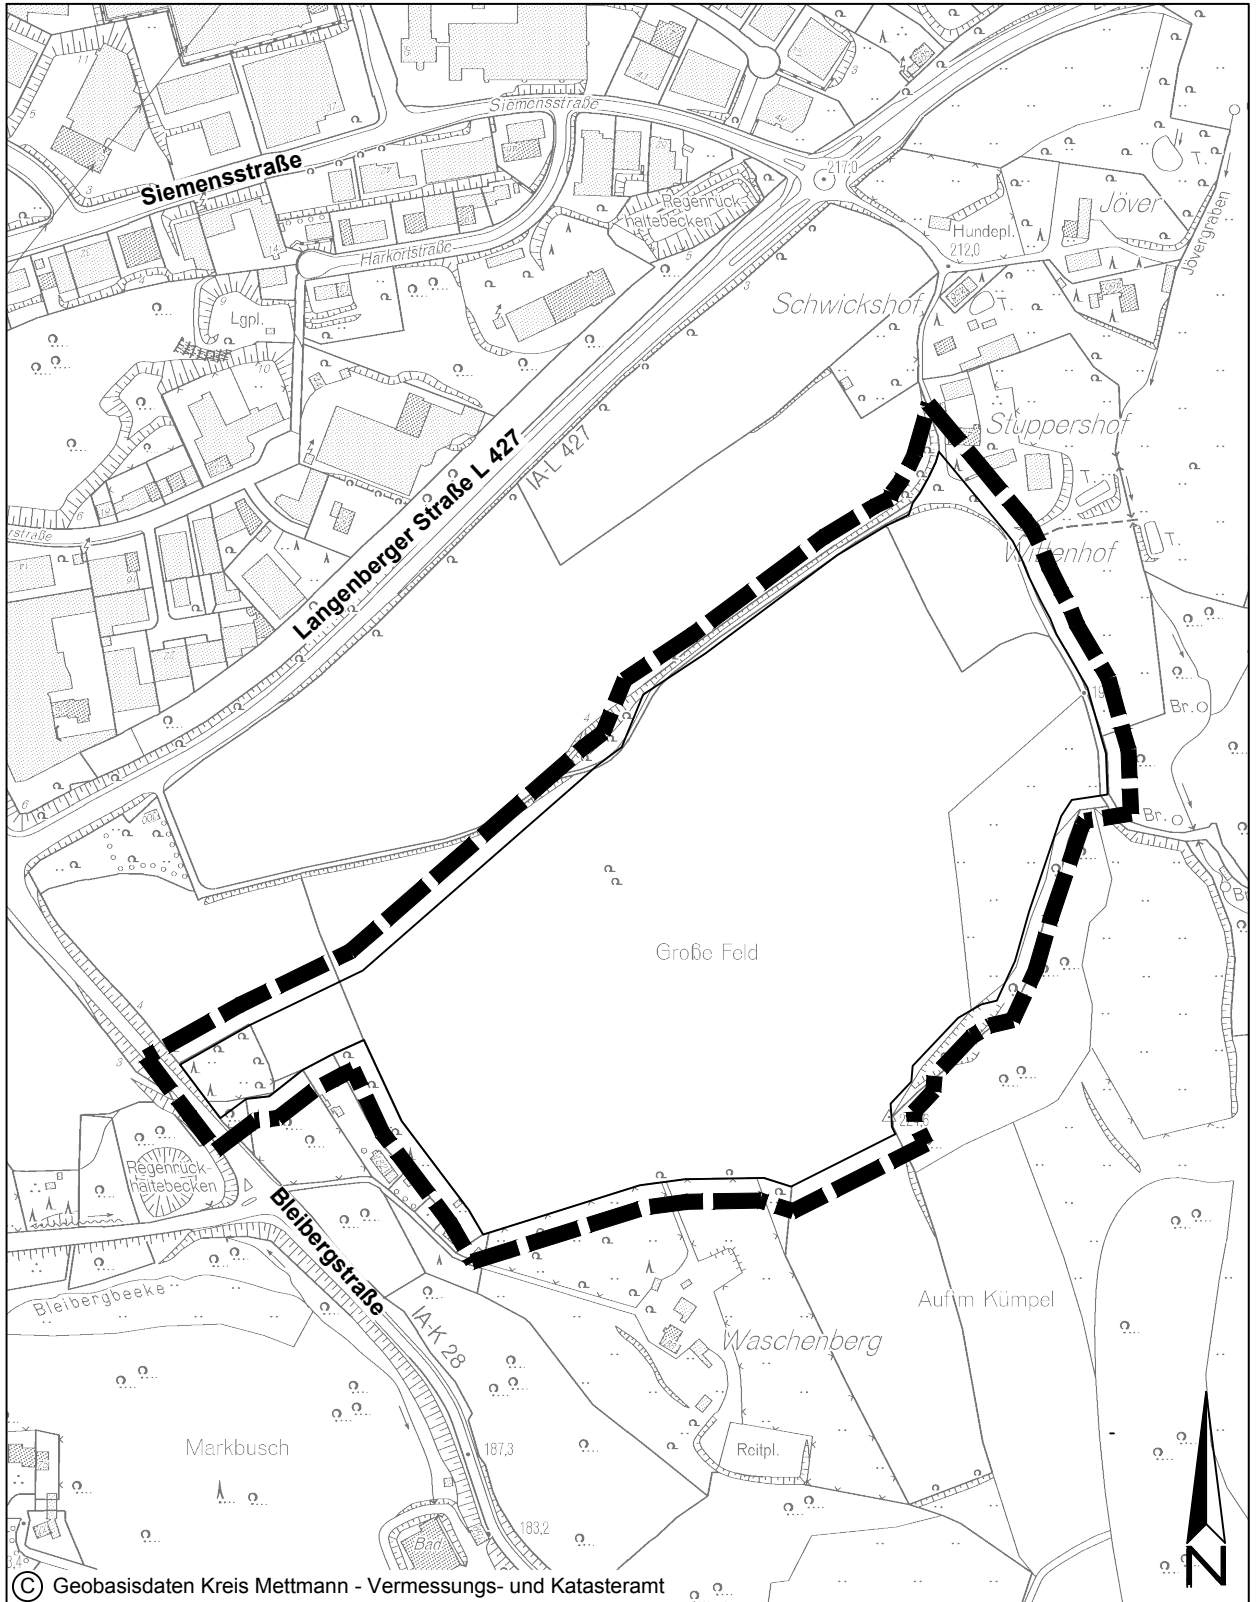

FLÄCHENNUTZUNGSPLAN 08. Änderung - Große Feld / Langenberger Straße -

Stadtbezirk Velbert - Mitte