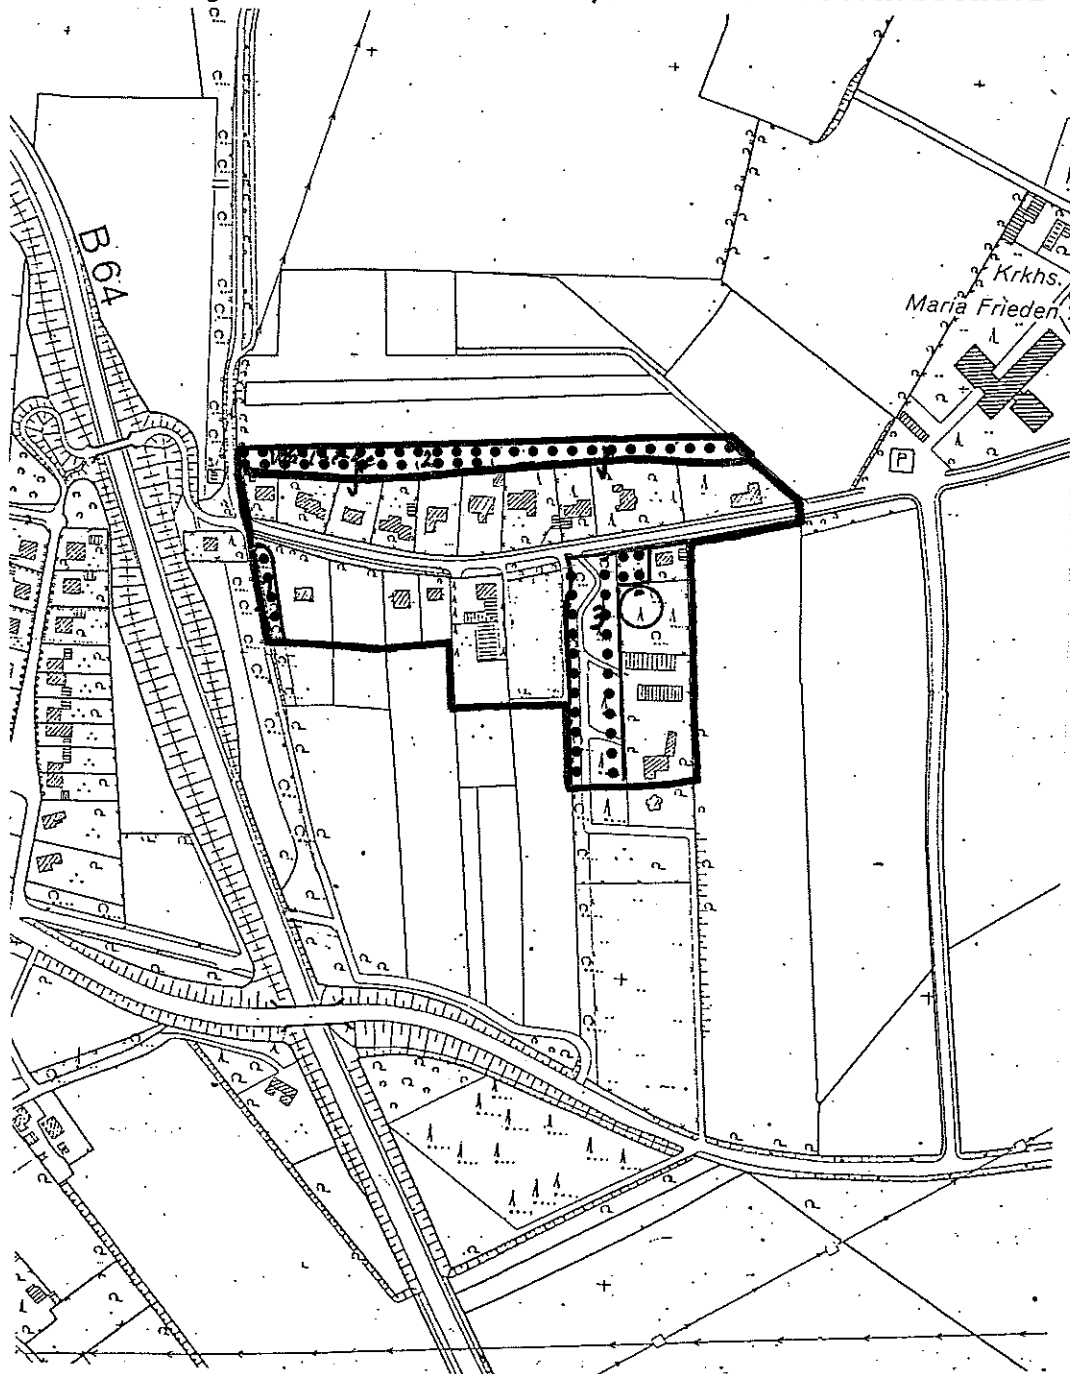

STADT TELGTE

Legende

- Grenze des Satzungsbereiches
- Flächen für die Forstwirtschaft (Wald)

Einzelbäume ab 25 cm Stammdurchmesser, gemessen in 1 m Höhe, erhalten Bestandsschutz

Satzungsbereich
"Mittler Weg"

MASSTAB
1:5000
DATUM
29.1.94

Stadt Telgte
Der Stadtdirektor
Baßfeld 4-6
4404 Telgte