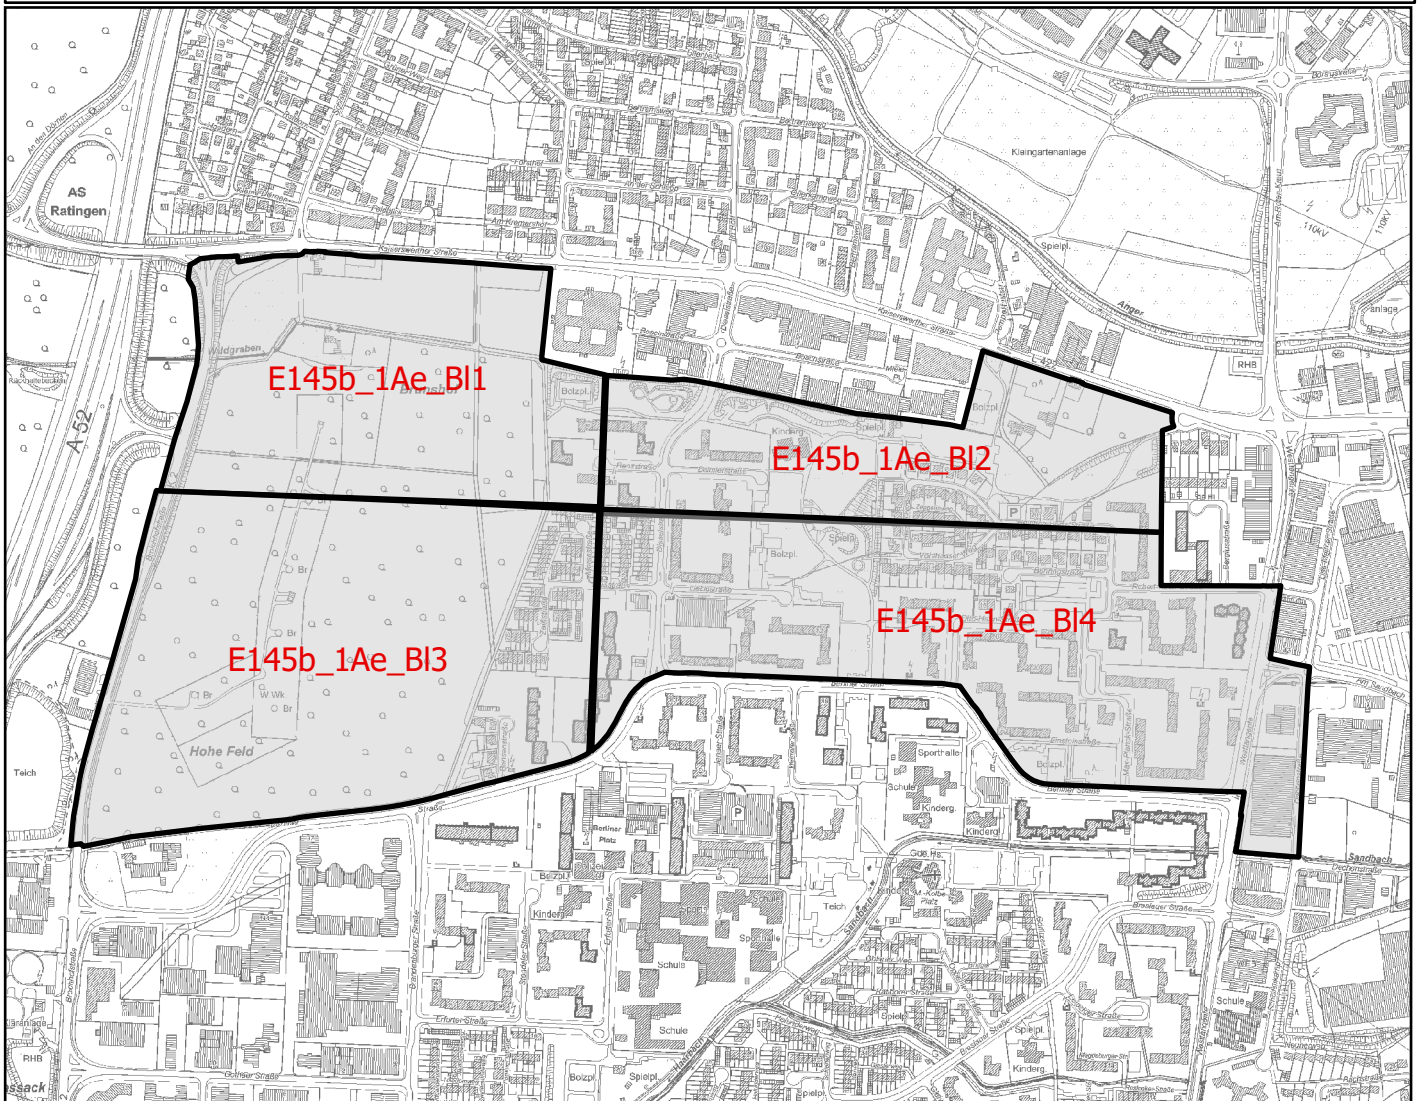

Blätterübersichtskarte 1:10000

STADT RATINGEN

Der Bürgermeister

Amt für Stadtplanung, Vermessung und Bauordnung -61.12-

**Bebauungsplan
E145b - 1. Änderung
"Eckamp, Vohlhauser Weg - Hauptbereich"**