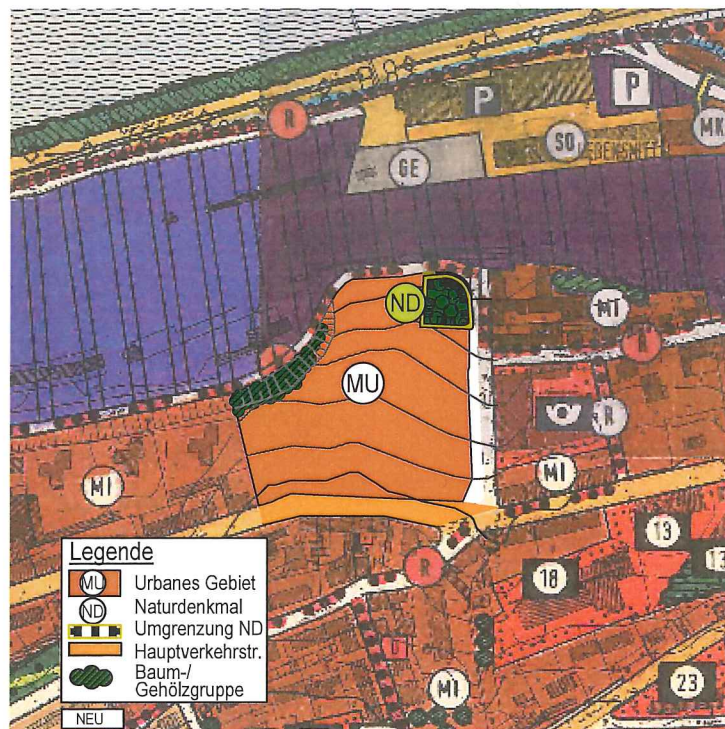

FNP-AUSSCHNITT : BESTAND

FNP-AUSSCHNITT : 121. ÄNDERUNG

Flächennutzungsplan mit integriertem
Landschaftsplan der Stadt Passau
121 . Änderung Januar 2019

„EHM. BRAUEREIGELÄNDE AN DER AUERSPERGSTRASSE“

Stadt Passau - Stadtplanung	Datum	Name
M = 1 : 5000	21.01.2019	ESH