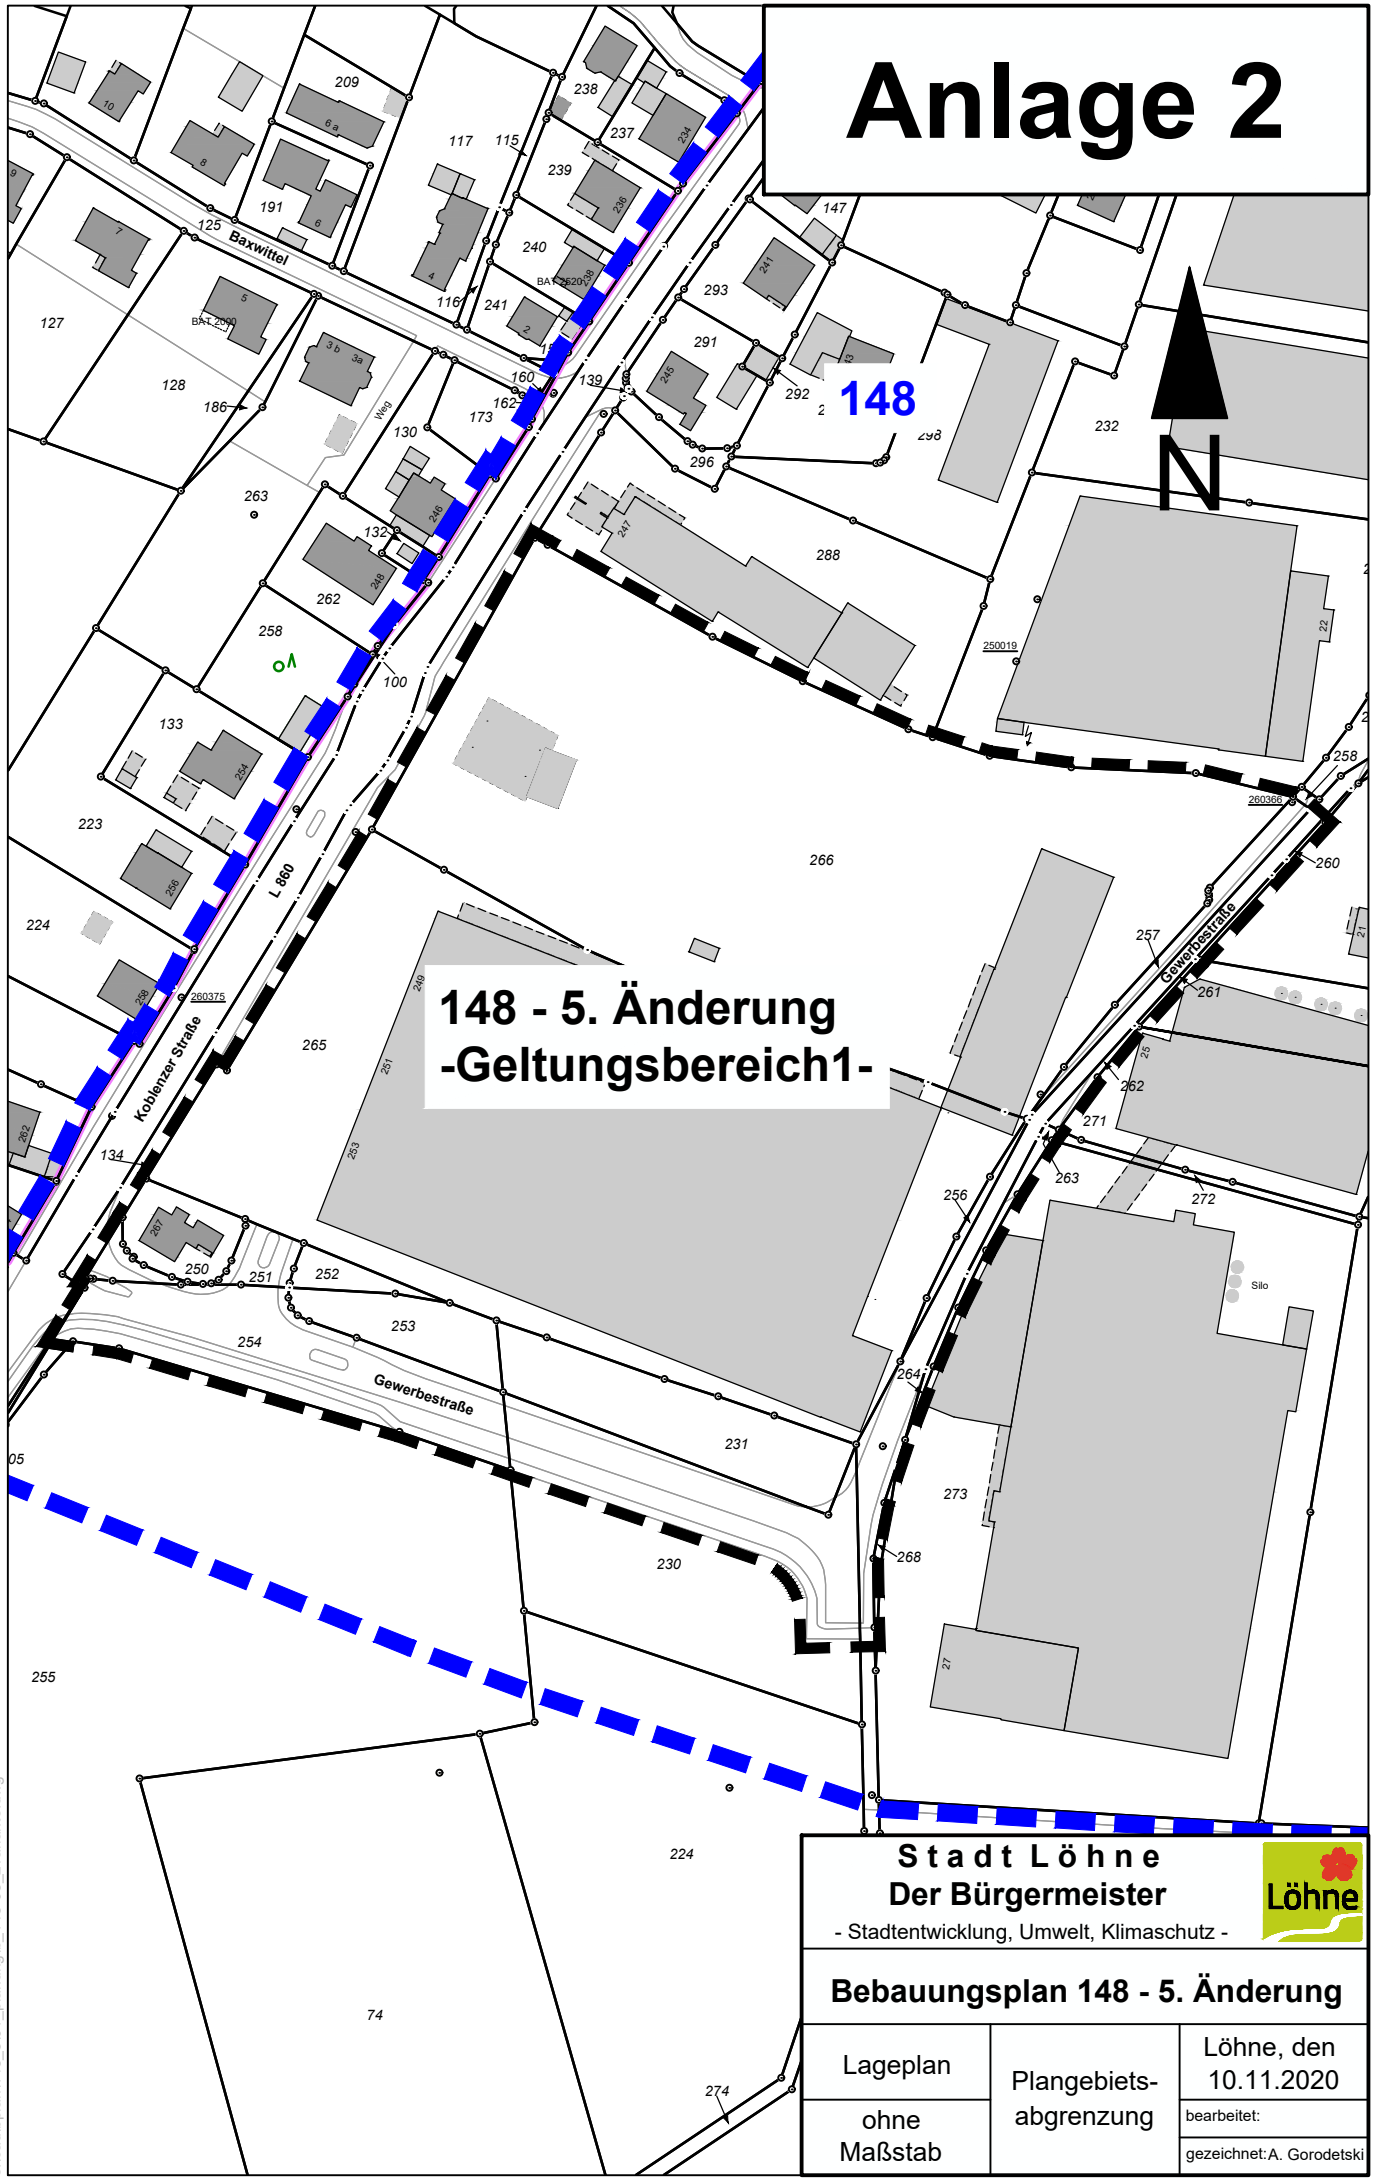

Anlage 2

148

148 - 5. Änderung
-Geltungsbereich1-

Stadt Löhne Der Bürgermeister - Stadtentwicklung, Umwelt, Klimaschutz -		
Bebauungsplan 148 - 5. Änderung		
Lageplan	Plangebiets- abgrenzung	Löhne, den 10.11.2020
ohne Maßstab		bearbeitet: gezeichnet: A. Gorodetski