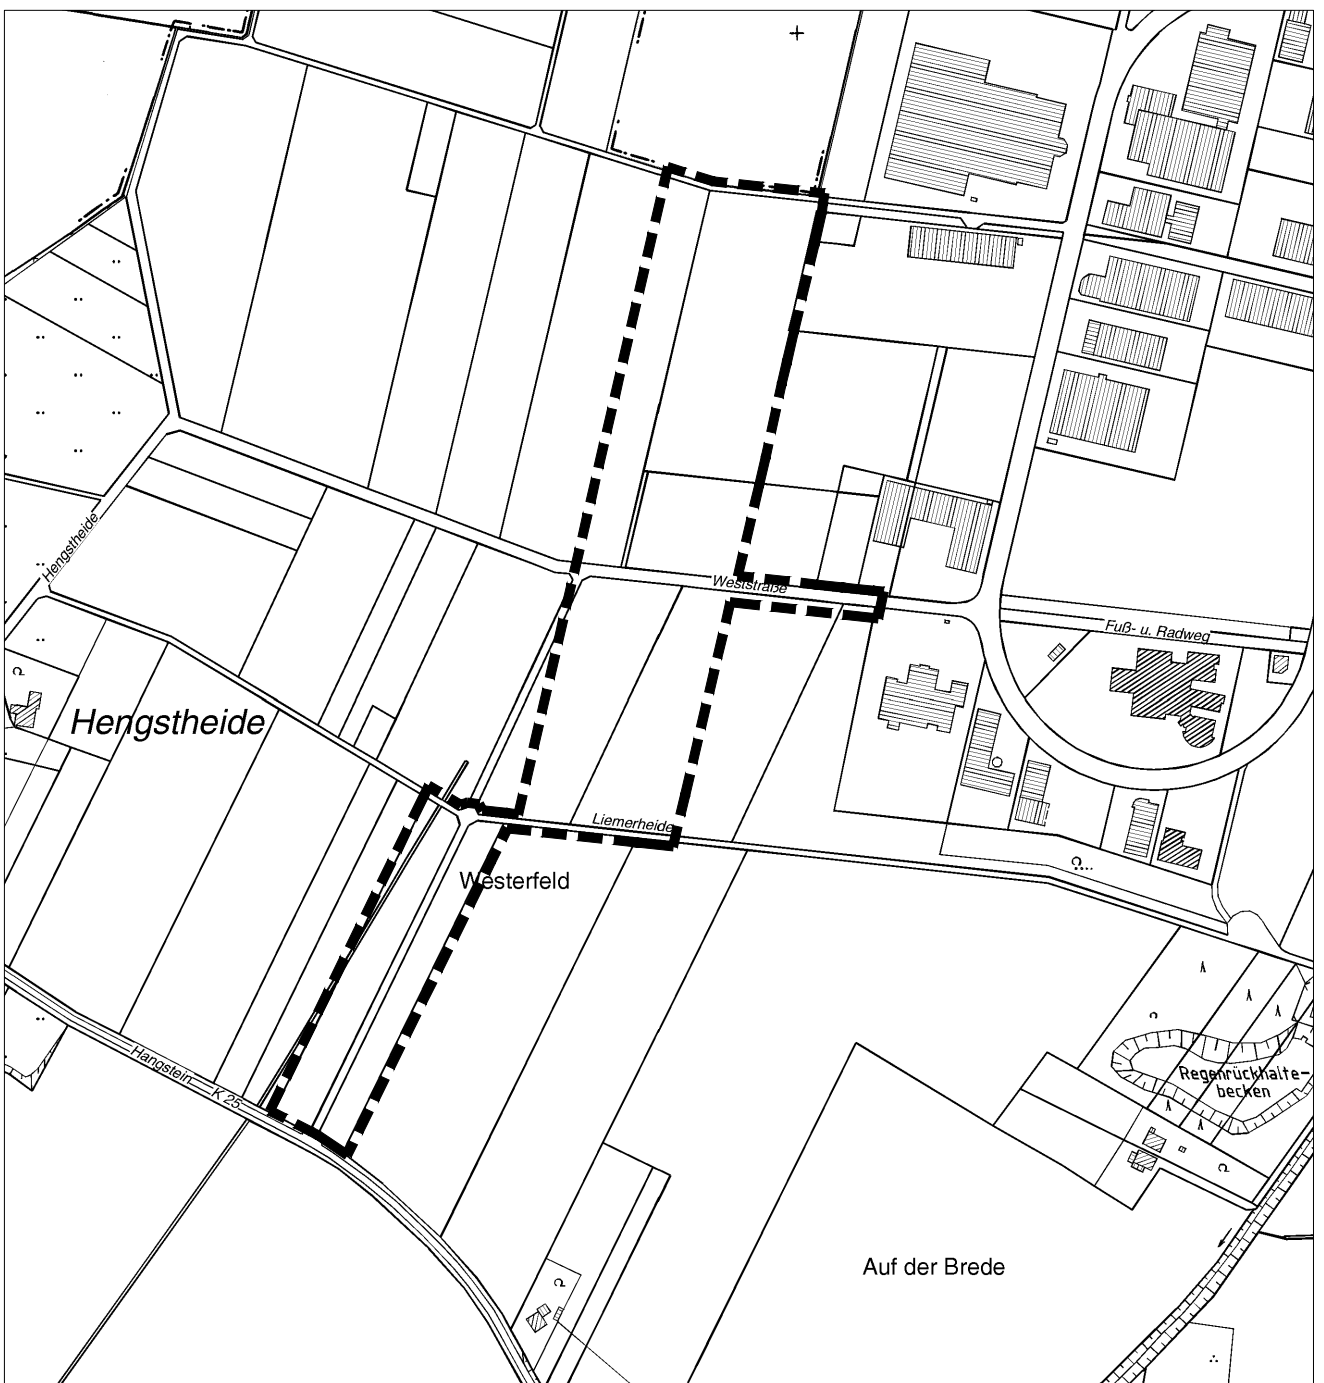

Alte Hansestadt Lemgo

# Bebauungsplan Nr. 26 07.05 "Industriegebiet Lieme West"

## Übersichtsplan

M 1:5.000