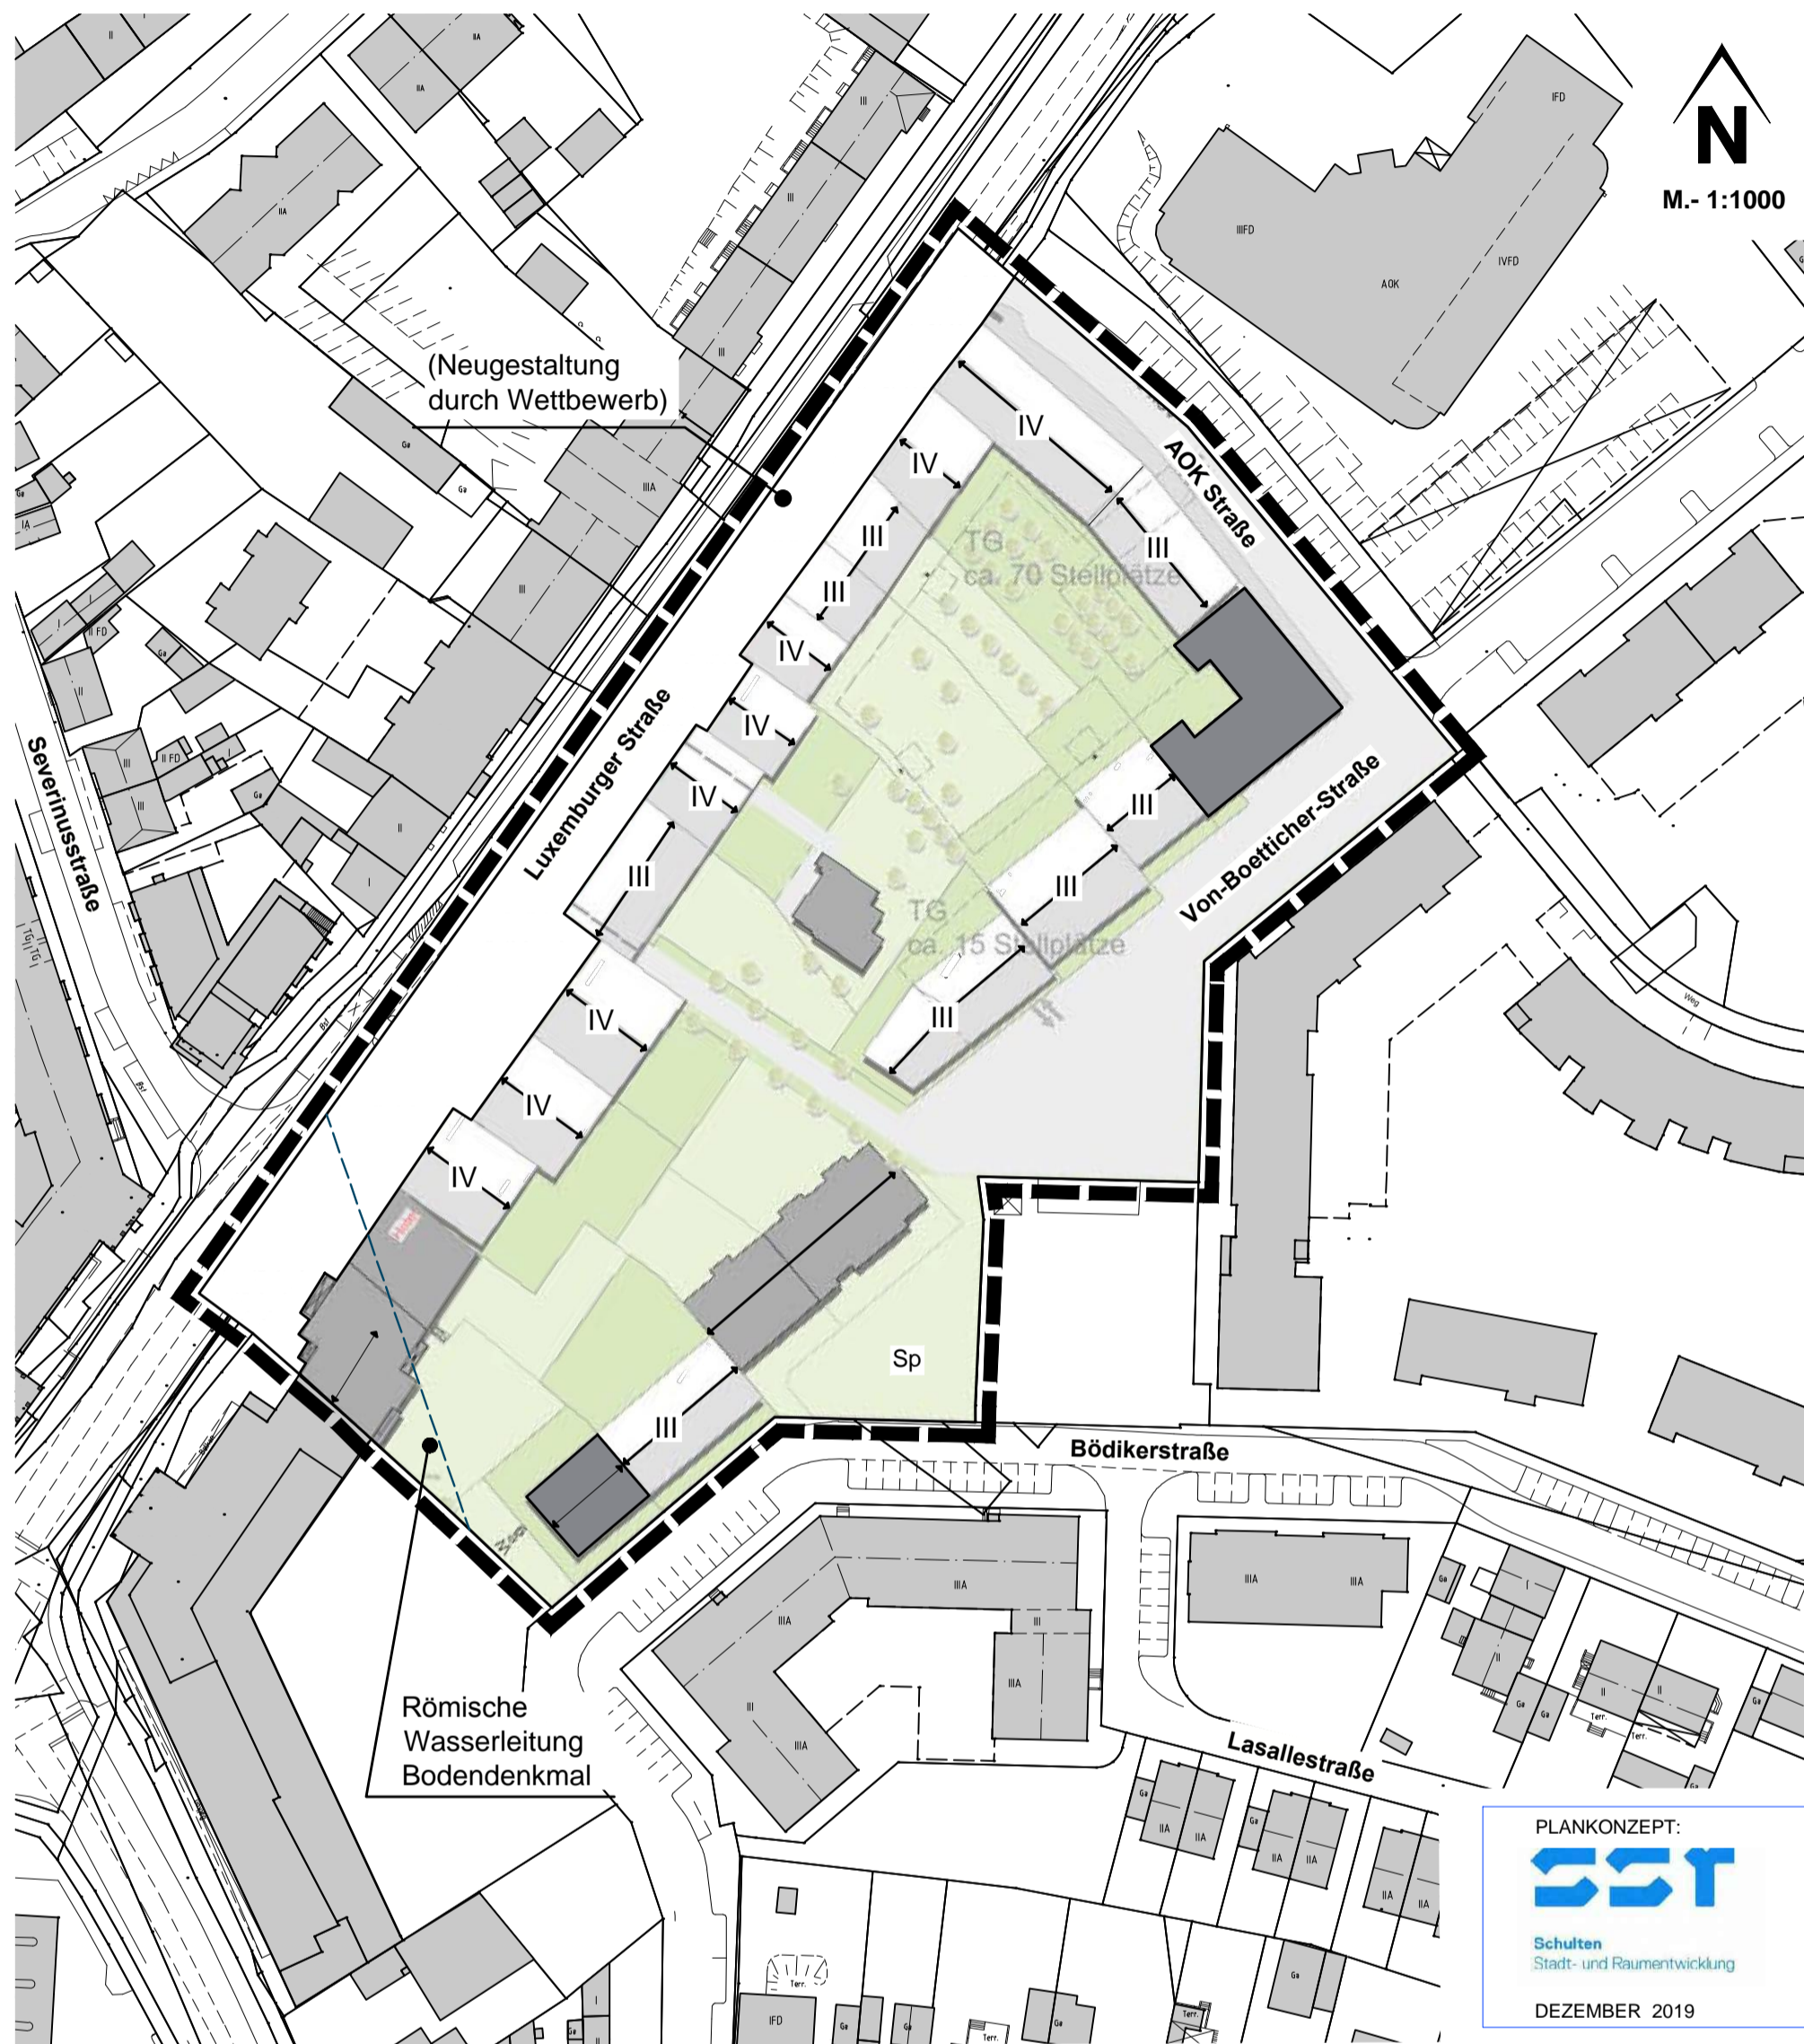

Bebauungsplan 014b
Vorentwurf Variante 3

"Luxemburger Straße / Von-Boetticher-Str."

LEGENDE :

Gebäude

-  Bestand
-  Planung
-  Anzahl Vollgeschosse
-  Firstichtung
-  öffentlicher Spielplatz

AMT FÜR PLANUNG, VERMESSUNG UND UMWELT

Bebauungsplan 014b
"Luxemburger Straße / Von-Boetticher-Str."

Vorentwurf Variante 3 Juli 2020