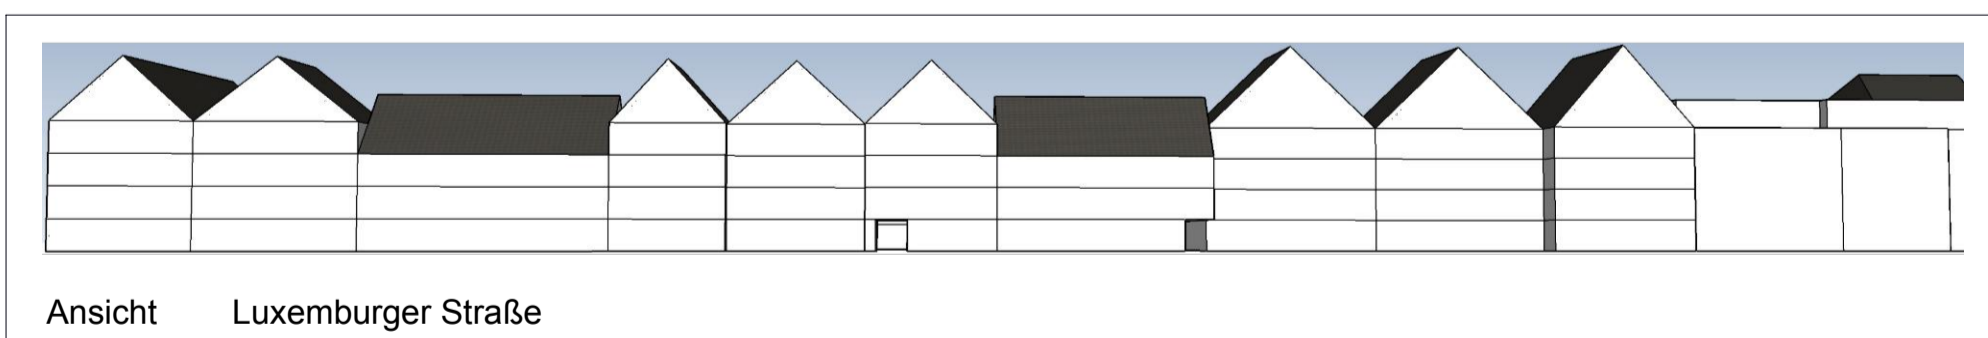

Bebauungsplan 014b
Vorentwurf Variante 3

"Luxemburger Straße / Von-Boetticher-Str."

LEGENDE :

Gebäude

-  Bestand
-  Planung
-  Anzahl Vollgeschosse
-  Firstichtung
-  öffentlicher Spielplatz

AMT FÜR PLANUNG, VERMESSUNG UND UMWELT

Bebauungsplan 014b
"Luxemburger Straße / Von-Boetticher-Str."

Vorentwurf Variante 3 Juli 2020