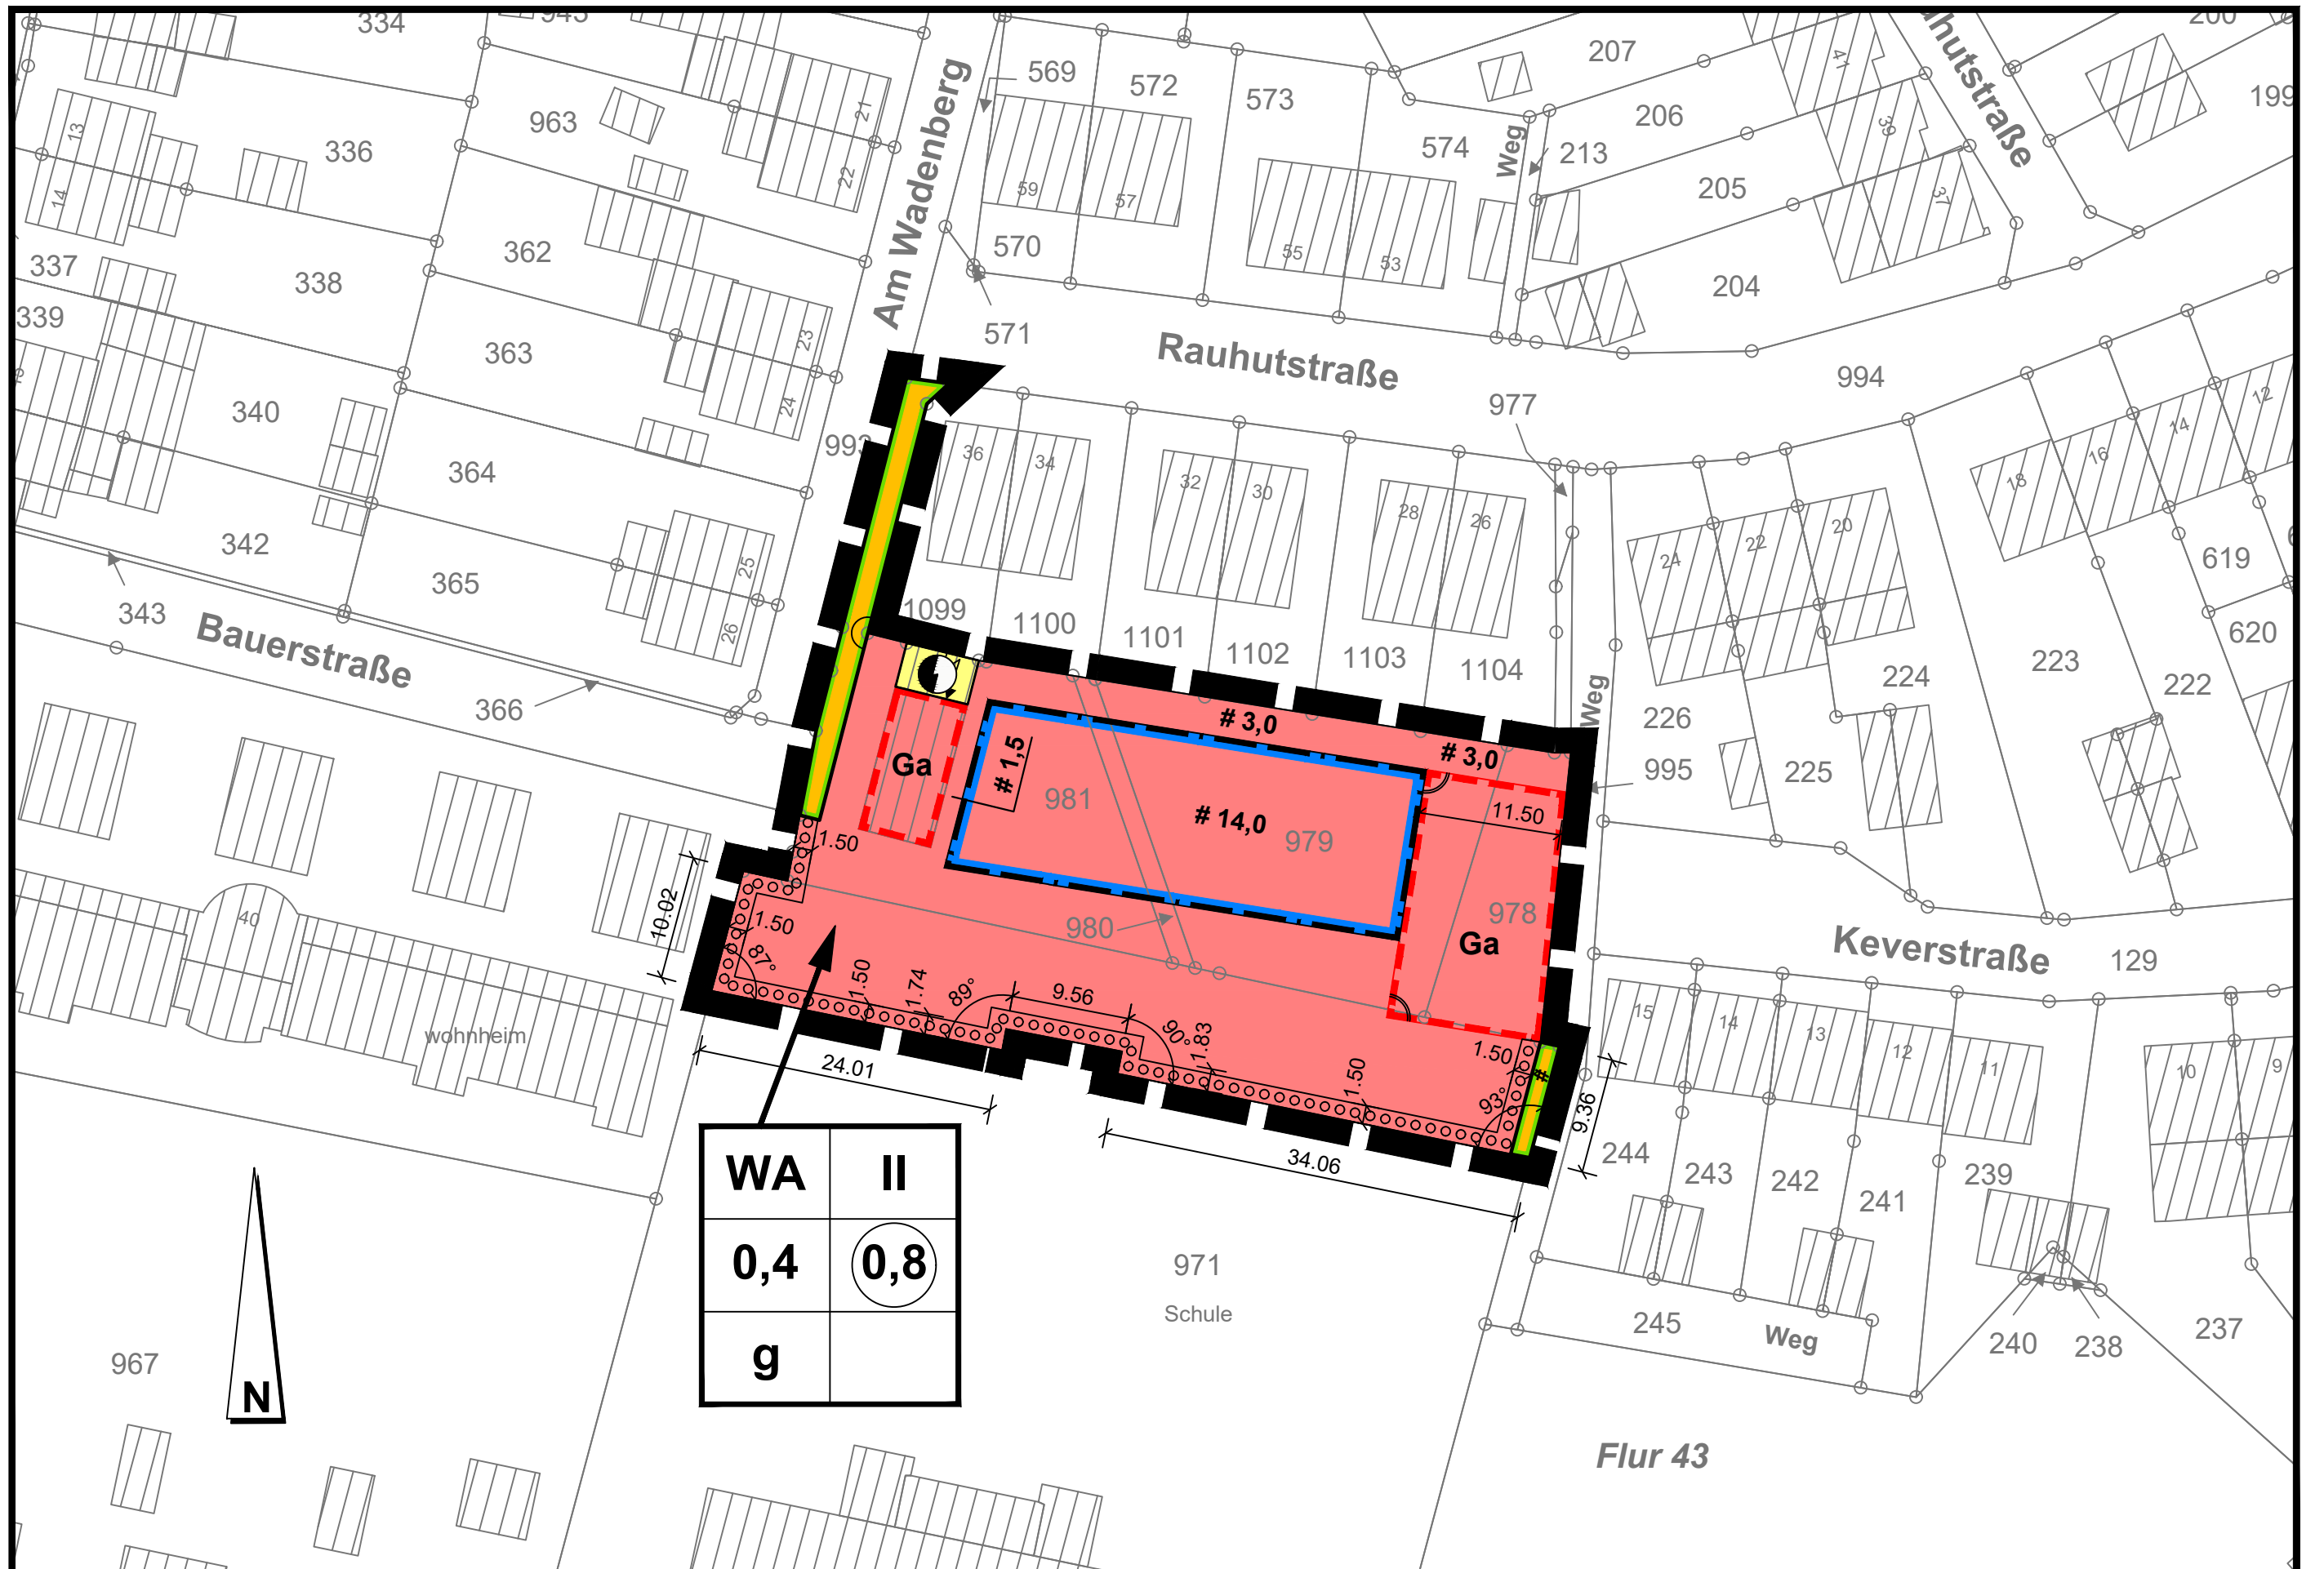

# Bebauungsplan 1-200-0, Hückelhoven, Am Wadenberg / Rauhutstraße

M. 1:500

WA	II
0,4	0,8
g	