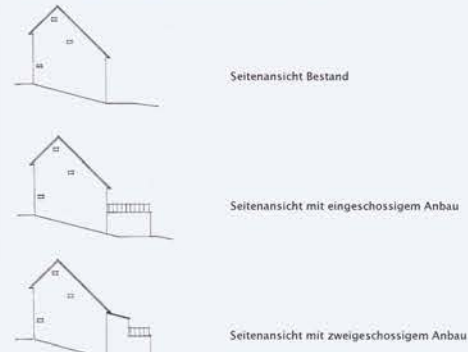

Skizzen zu den textlichen Festsetzungen

TEXTLICHE FESTSETZUNGEN