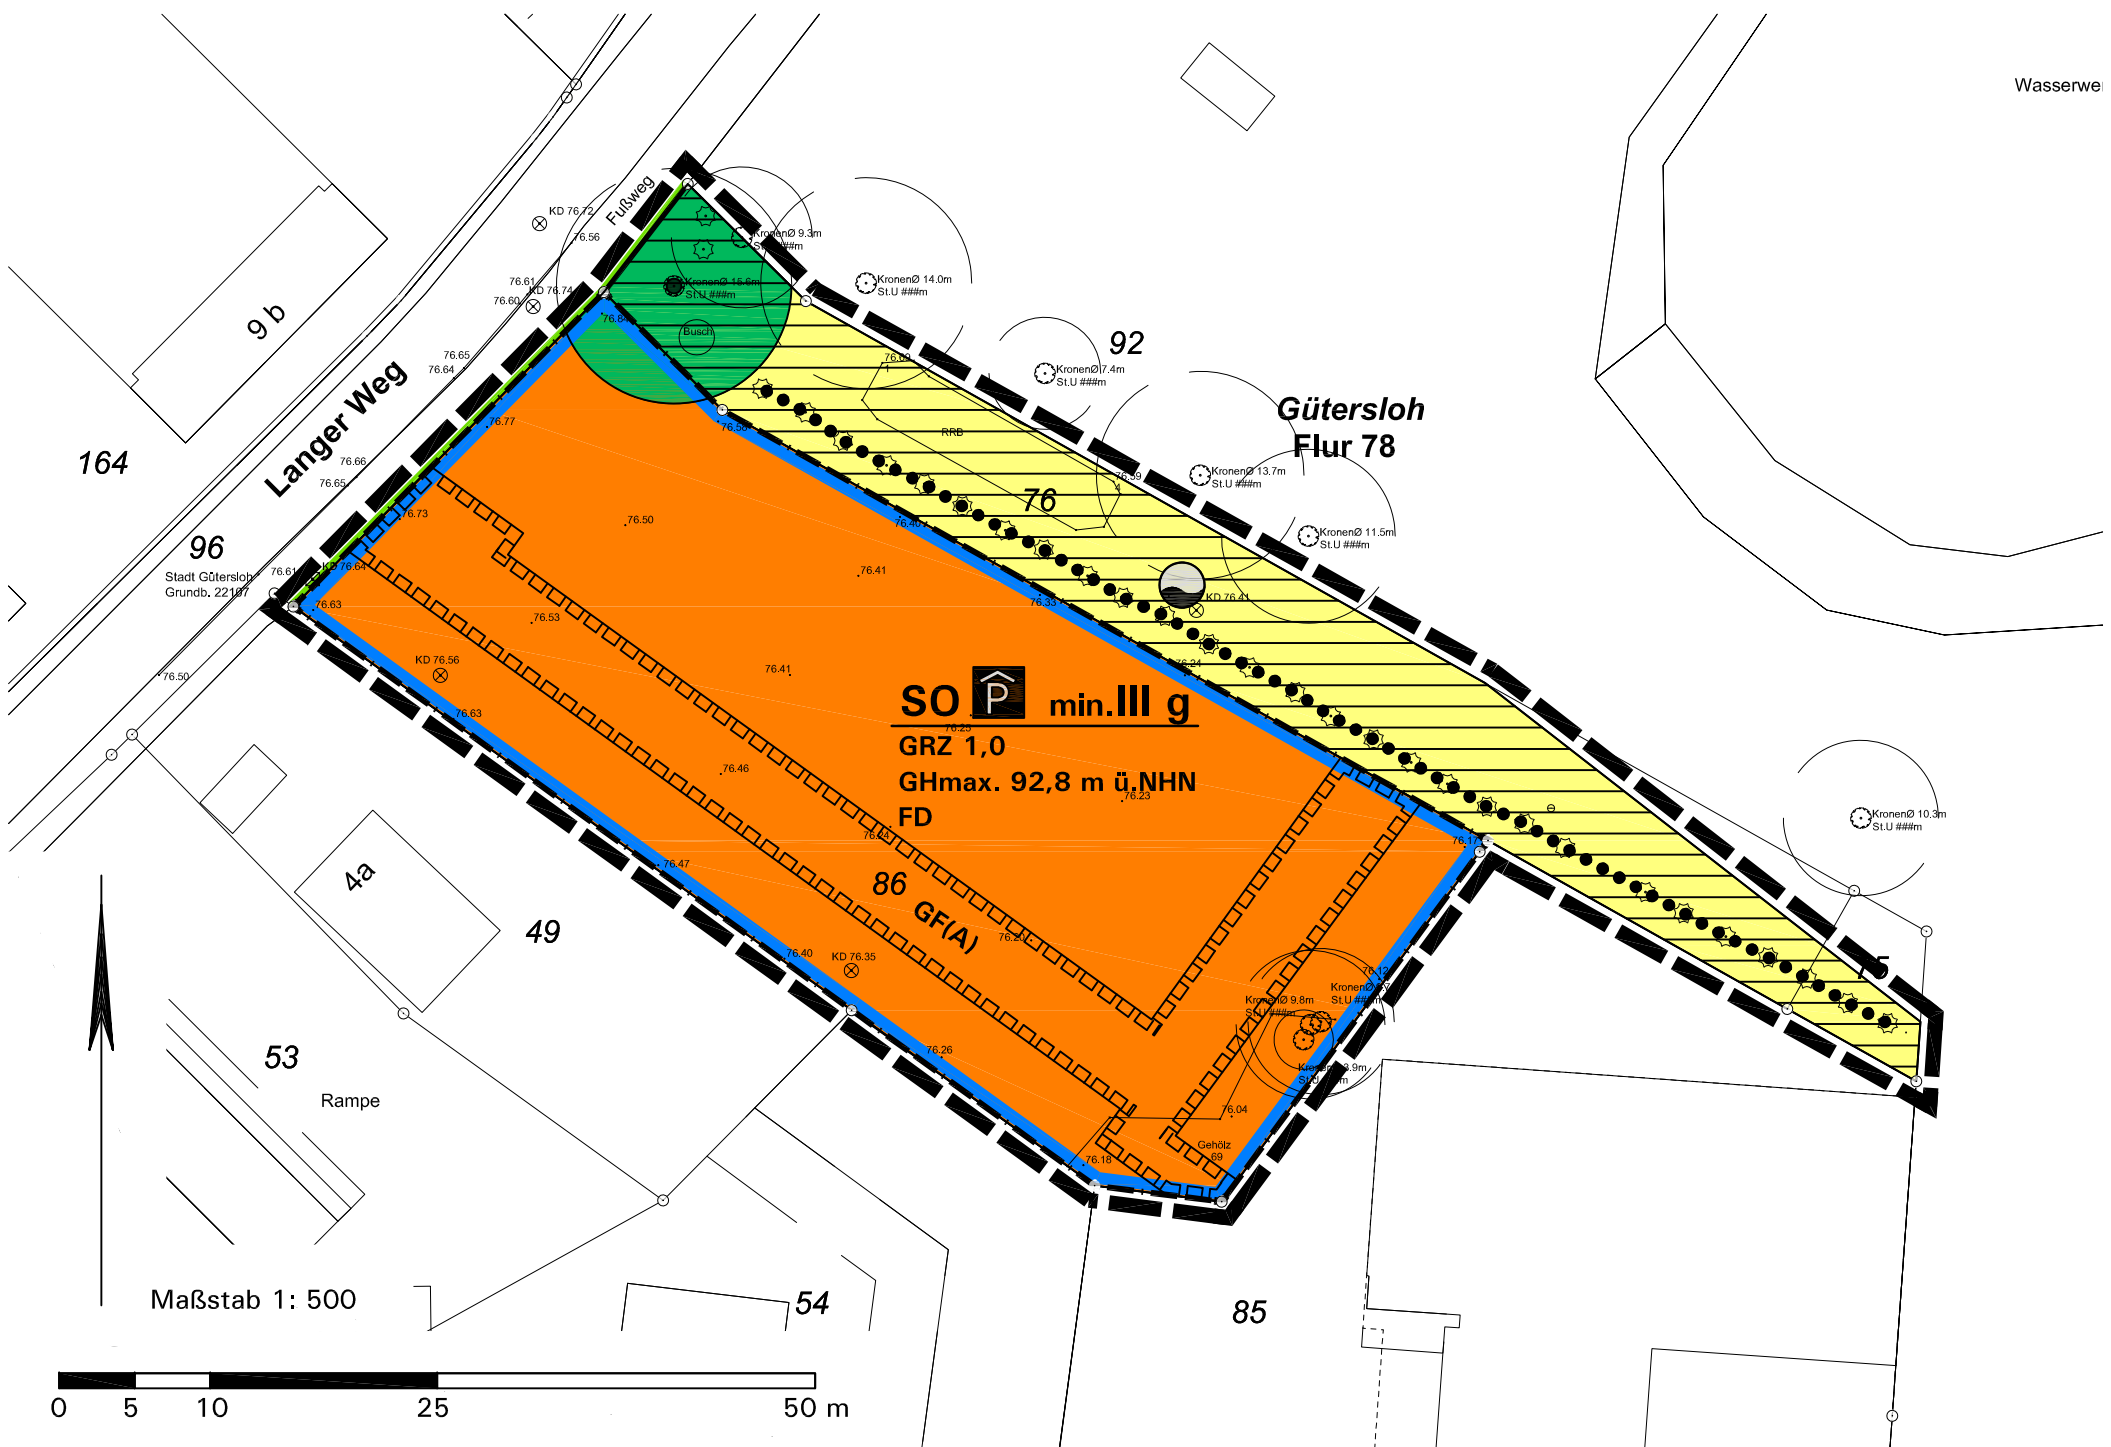

Wasserwei

Maßstab 1: 500