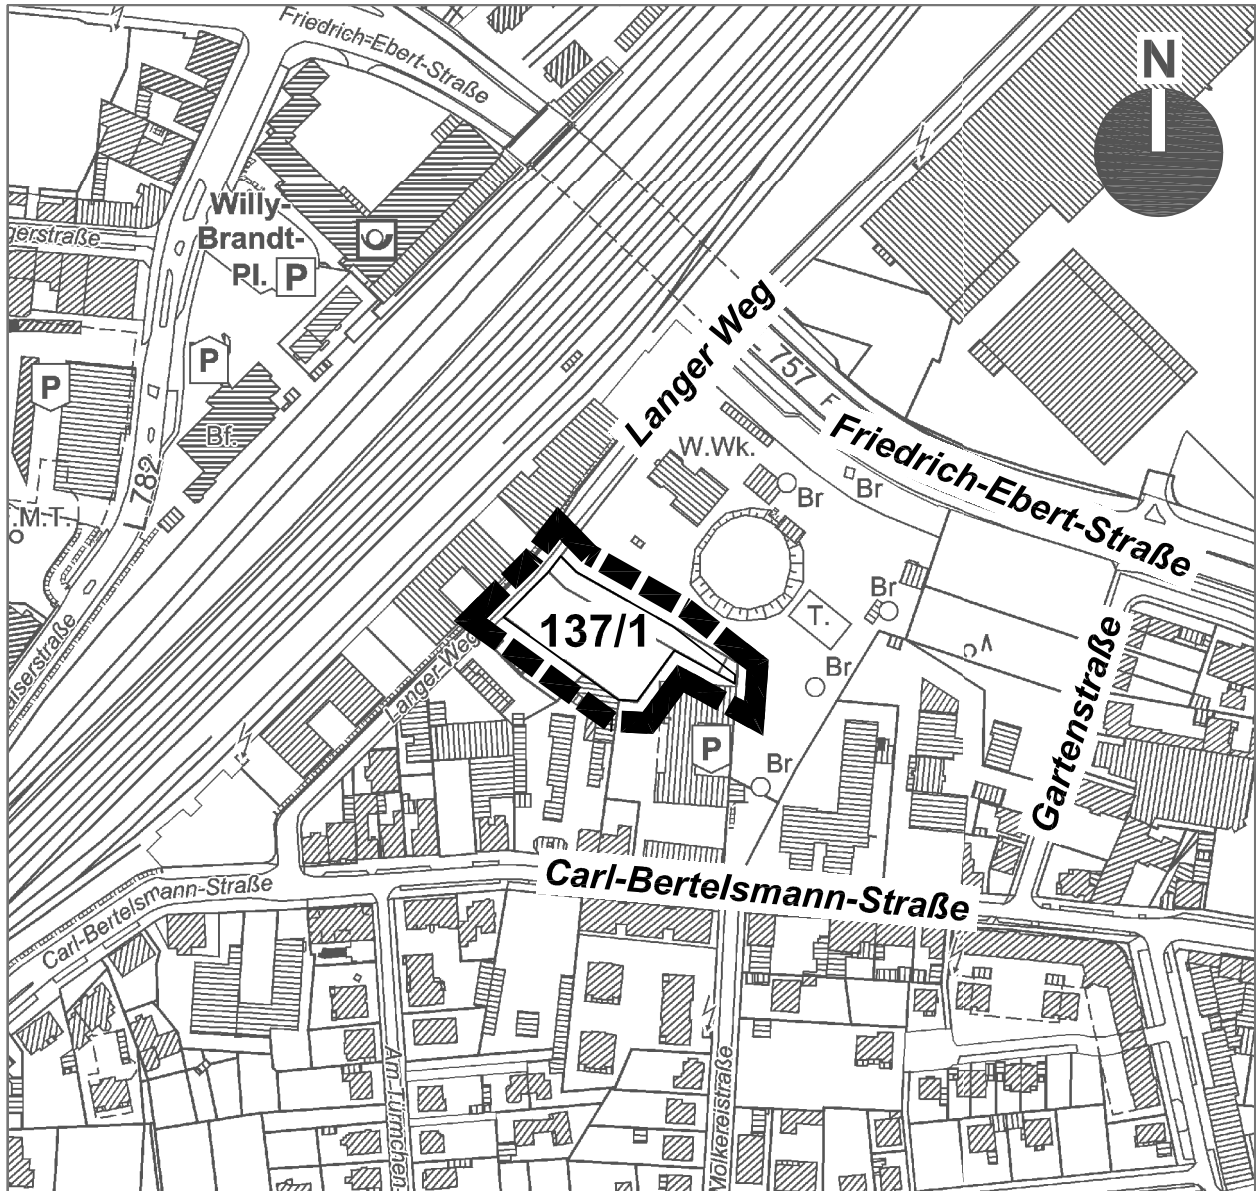

Bebauungsplan Nr. 137/1

"Langer Weg"

Übersichtsplan

Gemarkung:

Gütersloh

Flur:

78

Maßstab:

-

Planstand:

Offenlage

Planunterlage: Amtliche Basiskarte NW (2021)
Datenlizenz Deutschland - Zero - Version 2.0