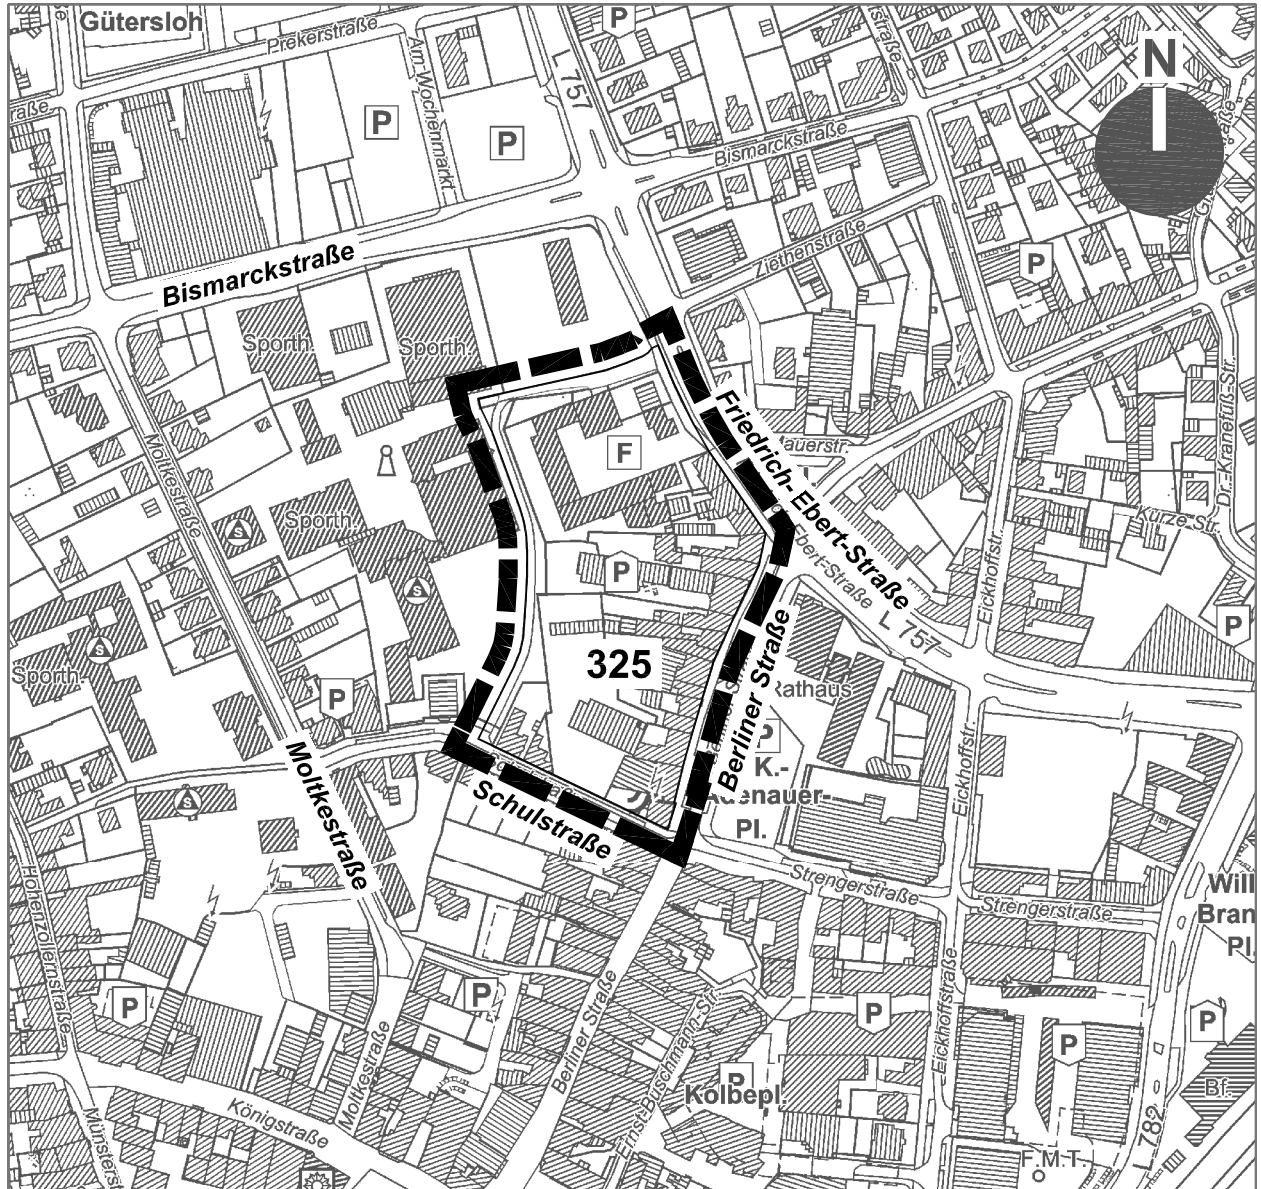

Bebauungsplan Nr. 325

"Nördlich Schulstraße / westlich Berliner Straße"

Übersichtsplan

Gemarkung:

Gütersloh

Flur:

79

Maßstab:

1:4000

Planstand:

Aufstellungsbeschluss

Gütersloh

Planunterlage: Amtliche Basiskarte NW (2021)
Datenlizenz Deutschland - Zero - Version 2.0