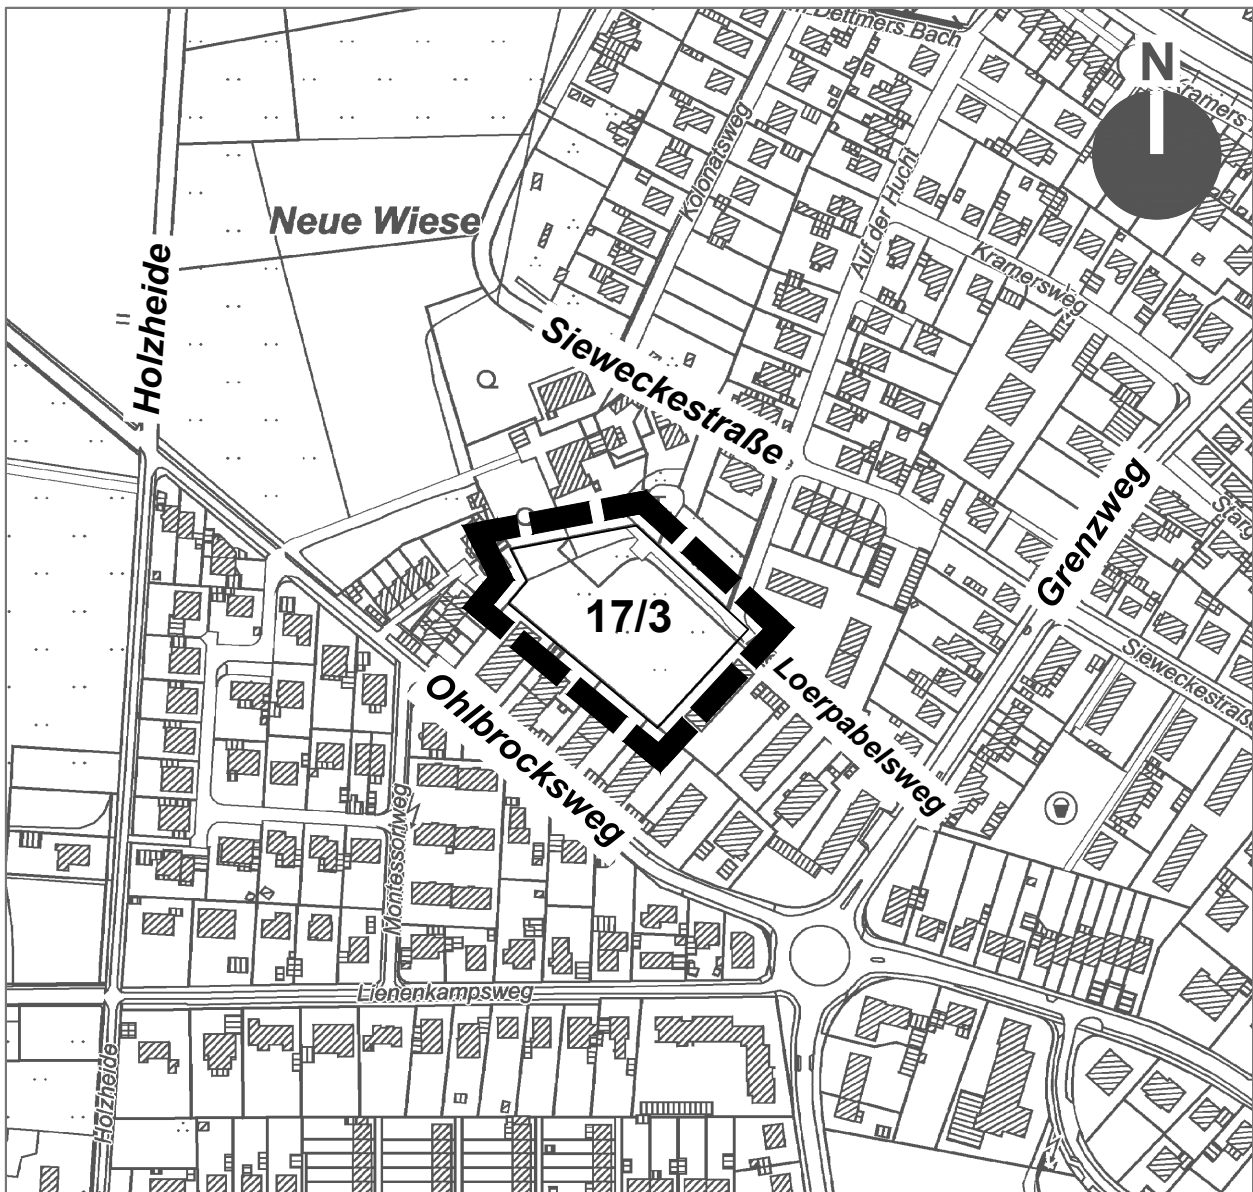

# Bebauungsplan Nr. 17/3

"Loerpabelsweg"

Übersichtsplan

Gemarkung:

Gütersloh

Flur:

2

Maßstab:

-

Planstand:

Offenlage

**Gütersloh**

Planunterlage: Amtliche Basiskarte NW (2021)  
Datenlizenz Deutschland - Zero - Version 2.0