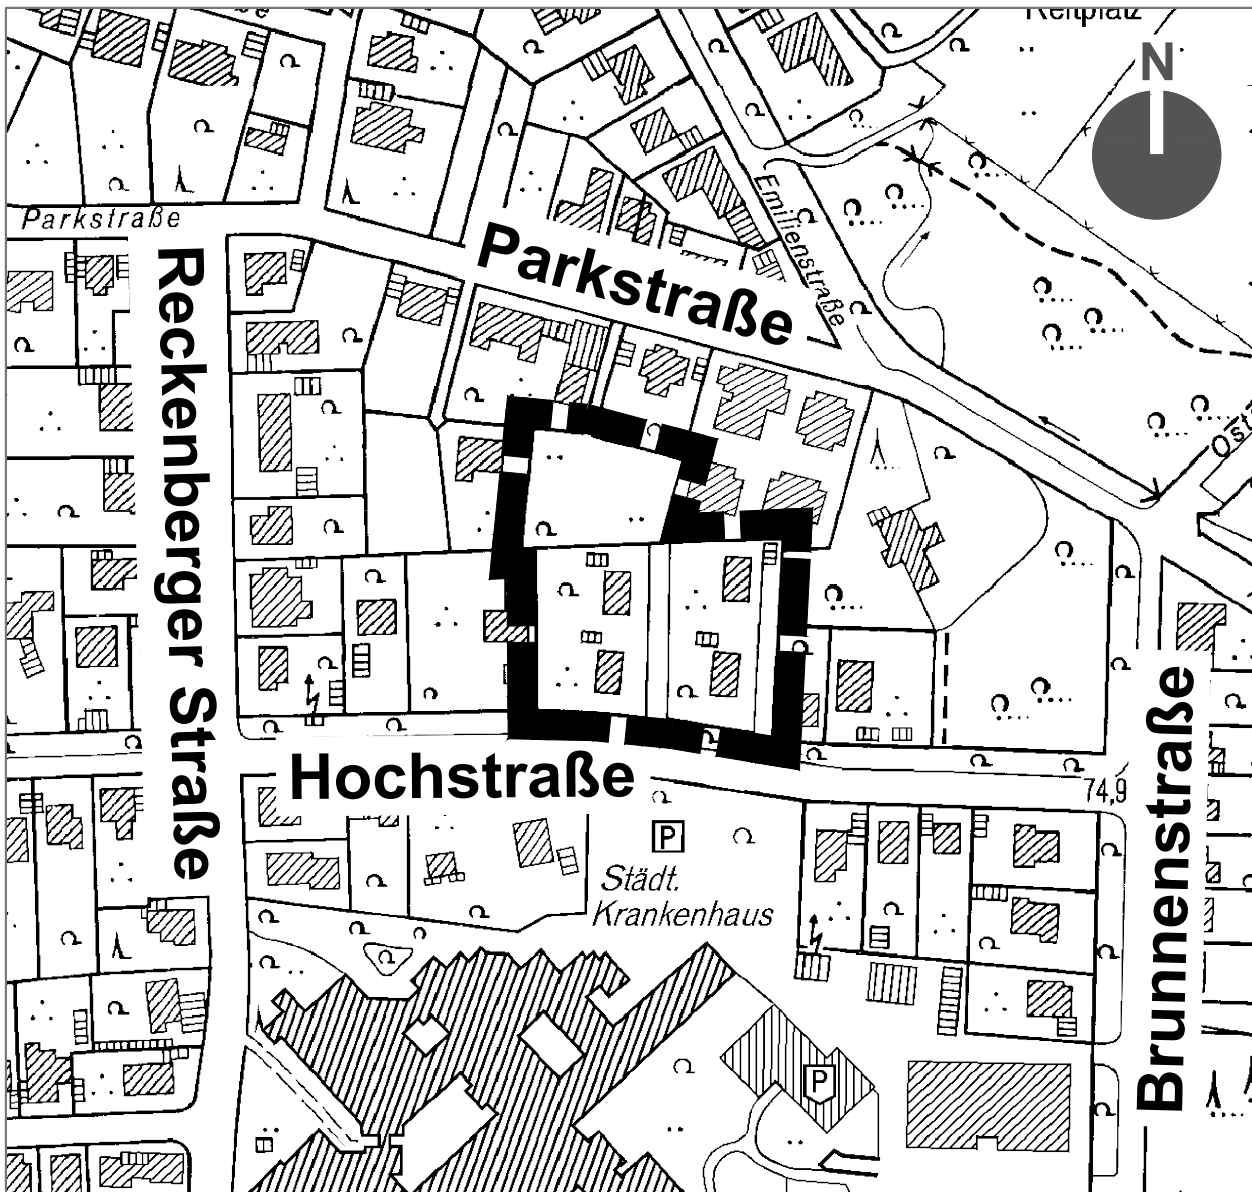

Bebauungsplan Nr. 293

"Hochstraße"

Übersichtsplan

Gemarkung:

Gütersloh

Flur:

56

Maßstab:

1 : 2.500

Planstand:

Aufstellungsbeschluss

Gütersloh

Plangrundlage:

Deutsche Grundkarte 1 : 5.000 (i.O.)

"Datenlizenz Deutschland - Zero"

(<https://www.govdata.de/dl-de/zero-2-0>)