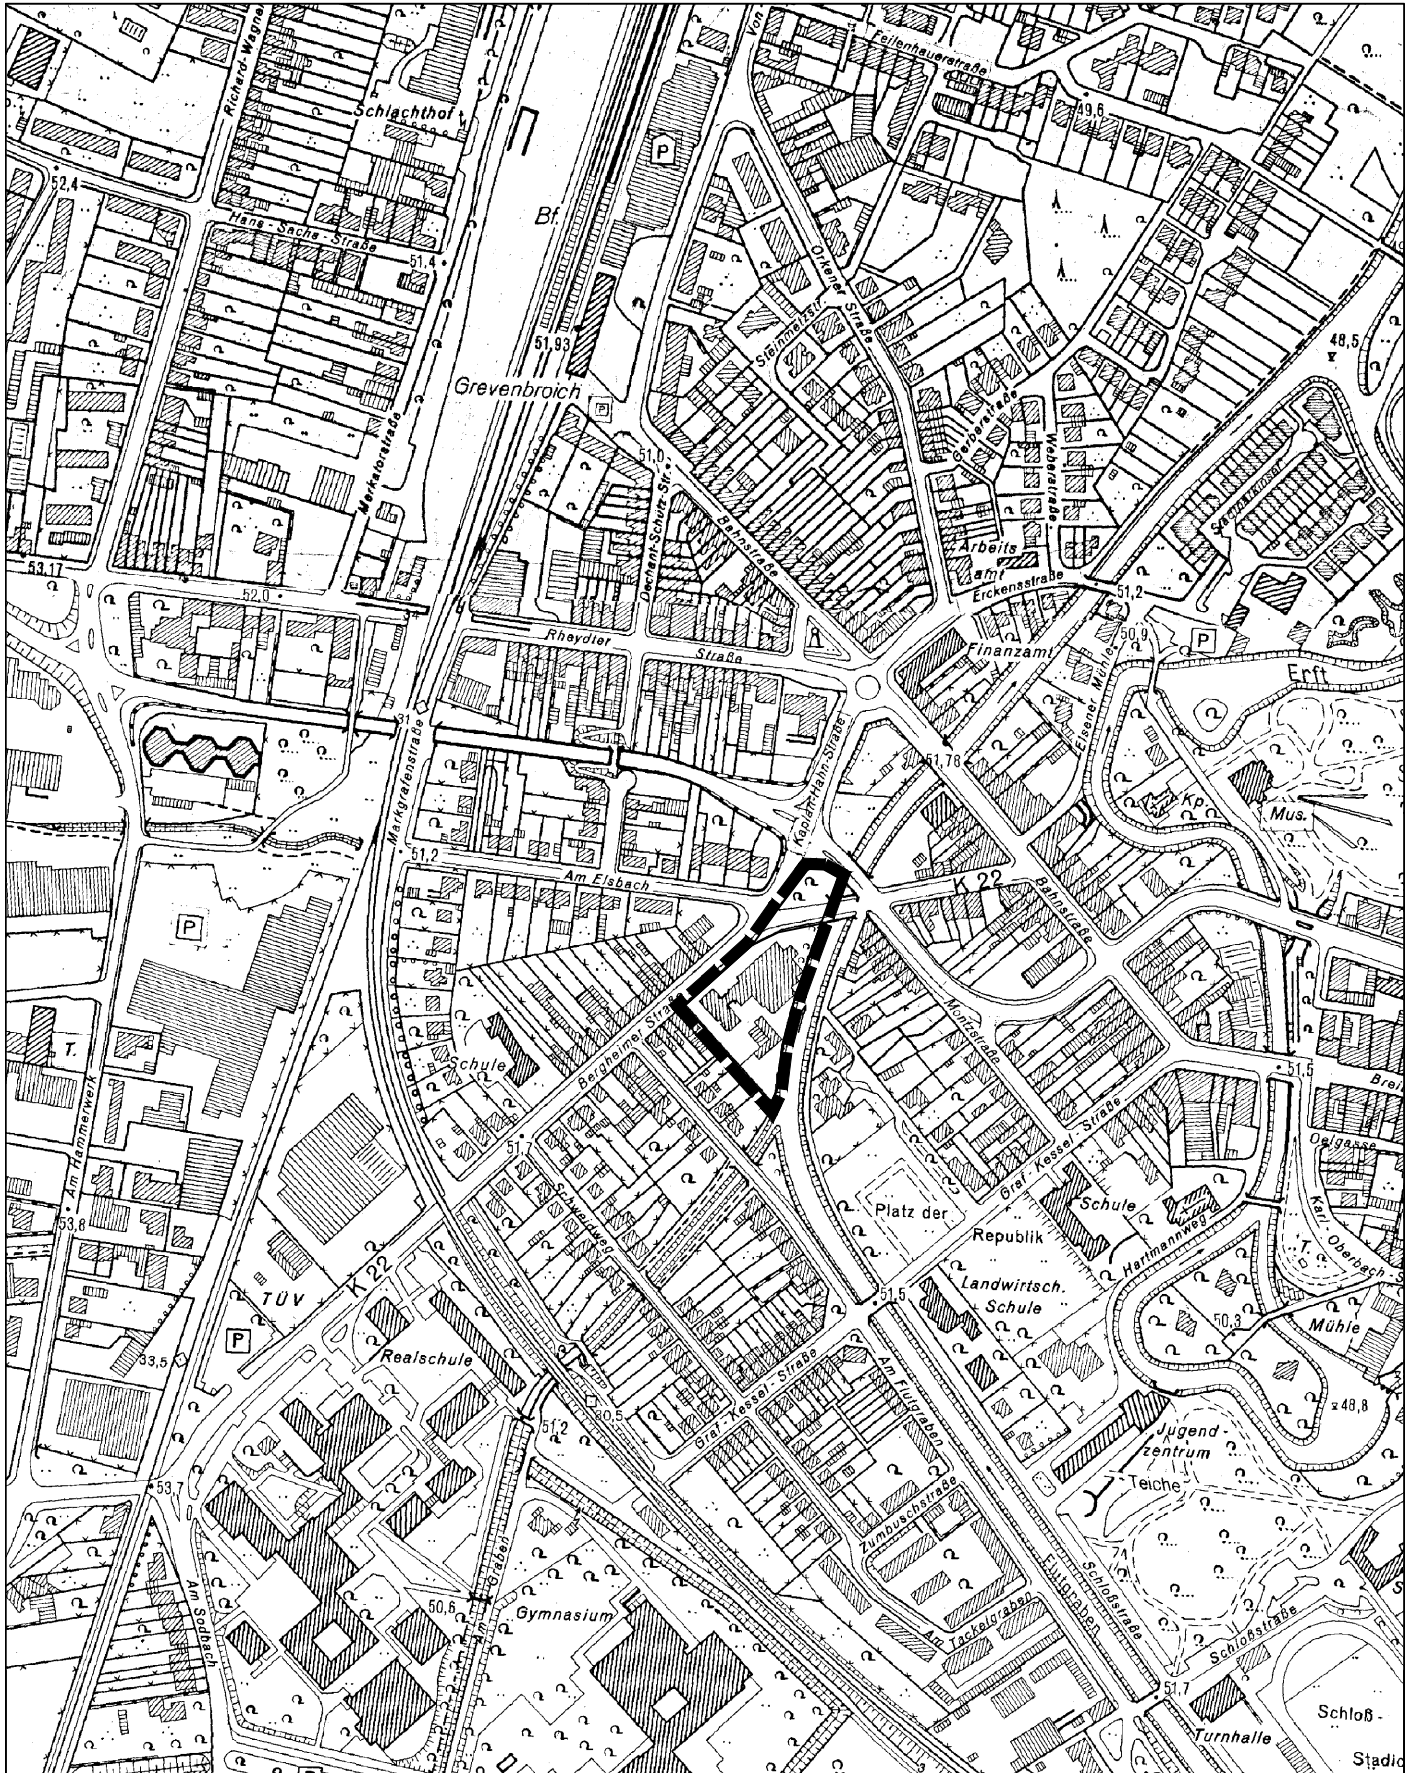

# Aufstellung des Bebauungsplanes G231

"Alte Molkerei"

-Ortsteil Stadtmitte-

# STADT GREVENBROICH

**Lage/Gemarkung:**  
Grevenbroich, Flur 6

**Maßstab: 1: 5000**

Stand: 17.11.2021