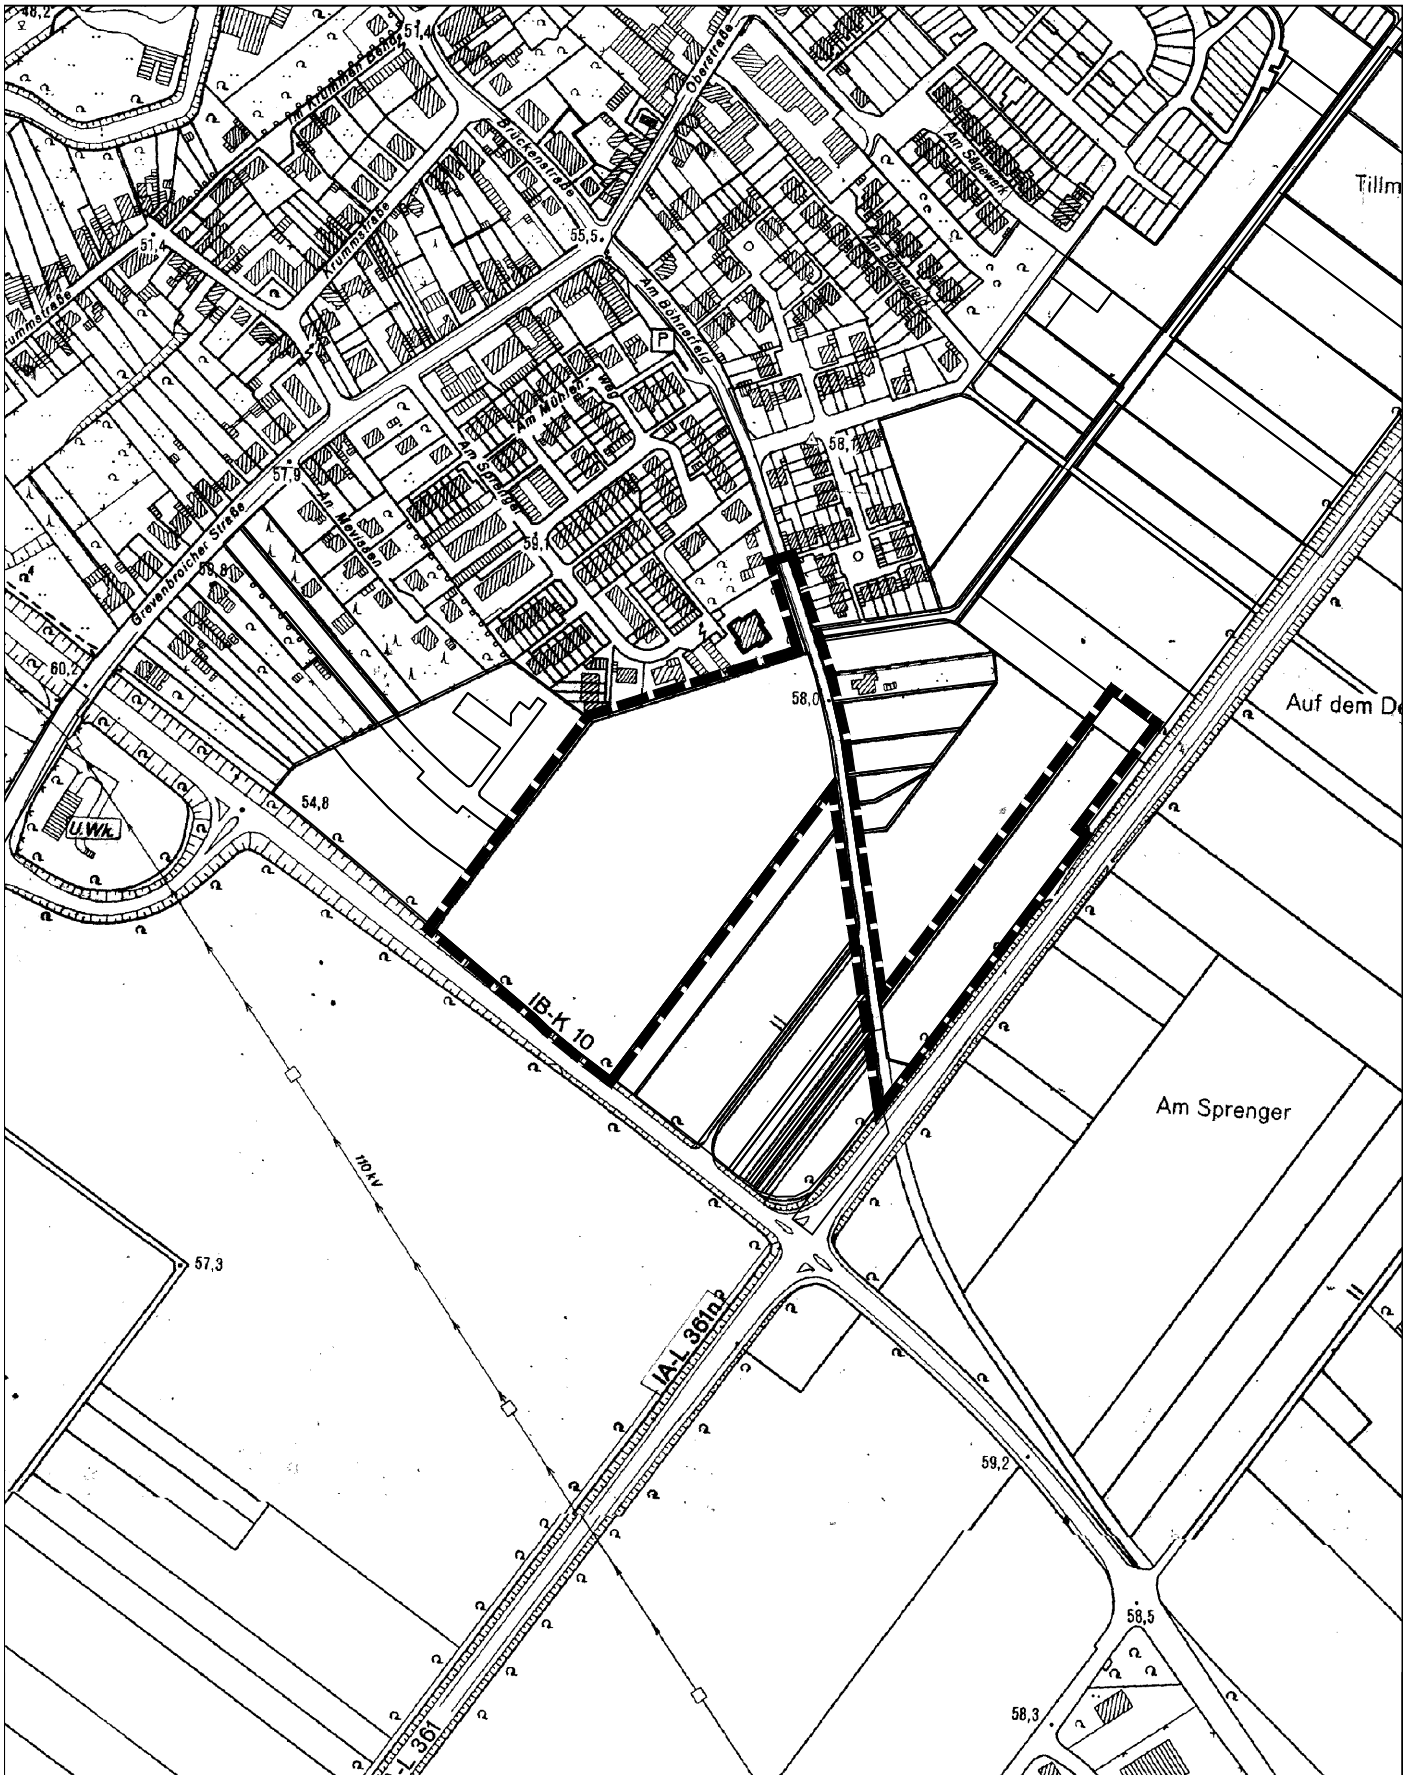

Aufstellung des Bebauungsplanes Nr. W57
"Hilmar-Krüll-Straße"
-Ortsteil Wevelinghoven-

Lage/Gemarkung:
Wevelinghoven, Flur 13

Maßstab: 1: 5000

Stand: 19.02.2021