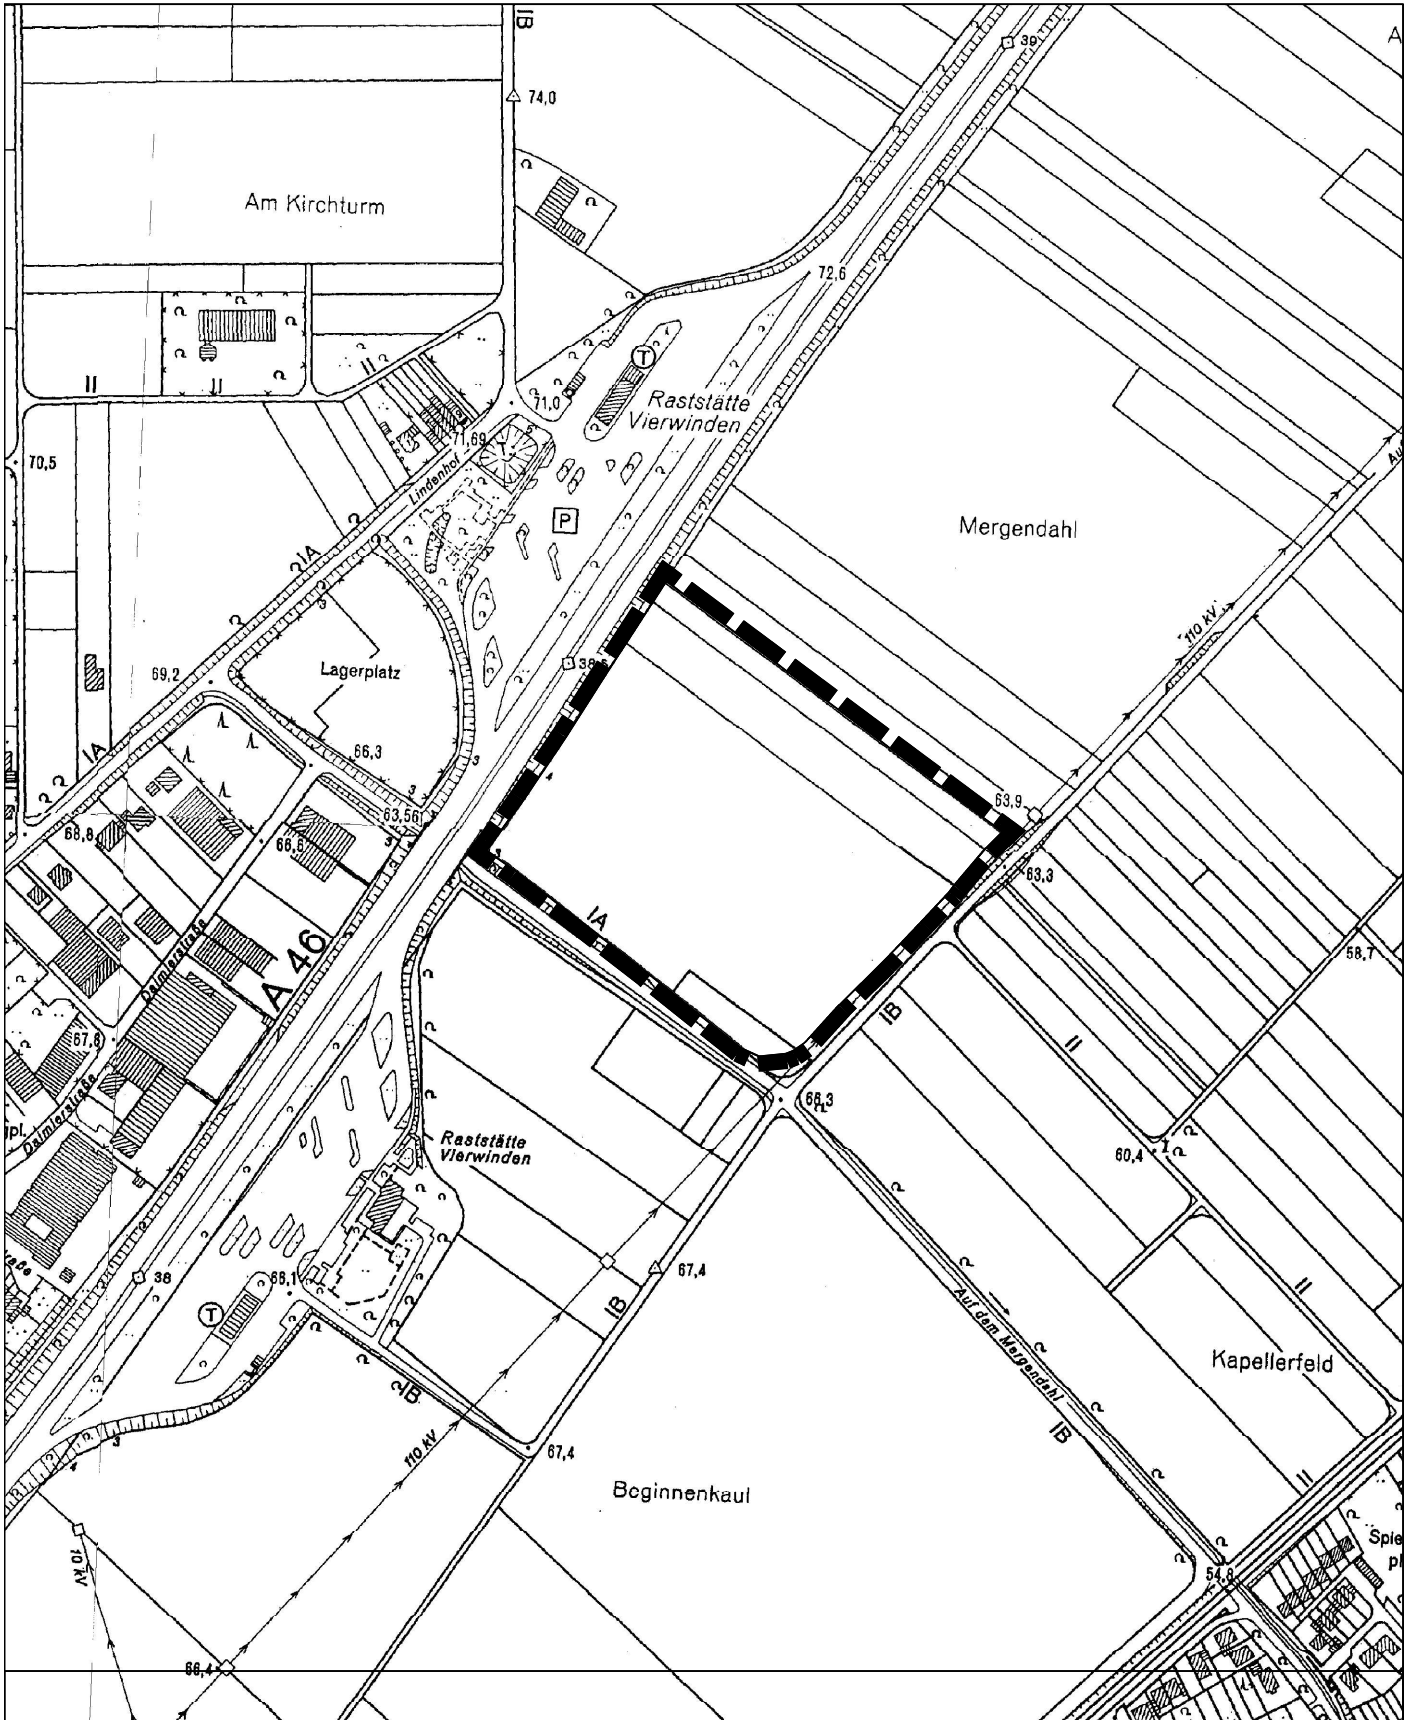

**Aufstellung des Bebauungsplanes Nr. K34**  
**"Gewerbegebiet Auf den Hundert Morgen"**  
**-Ortsteil Kapellen-**

**STADT GREVENBROICH**

**Art der Nutzung: Gewerbegebiet**

**Darstellung im FNP: Gewerbegebiet, Grünfläche (Ausgleichsfläche)**

**Lage/Gemarkung: Hemmerden, Flur 5**

**Maßstab: 1: 5000**

**Stand: 21.02.2018**