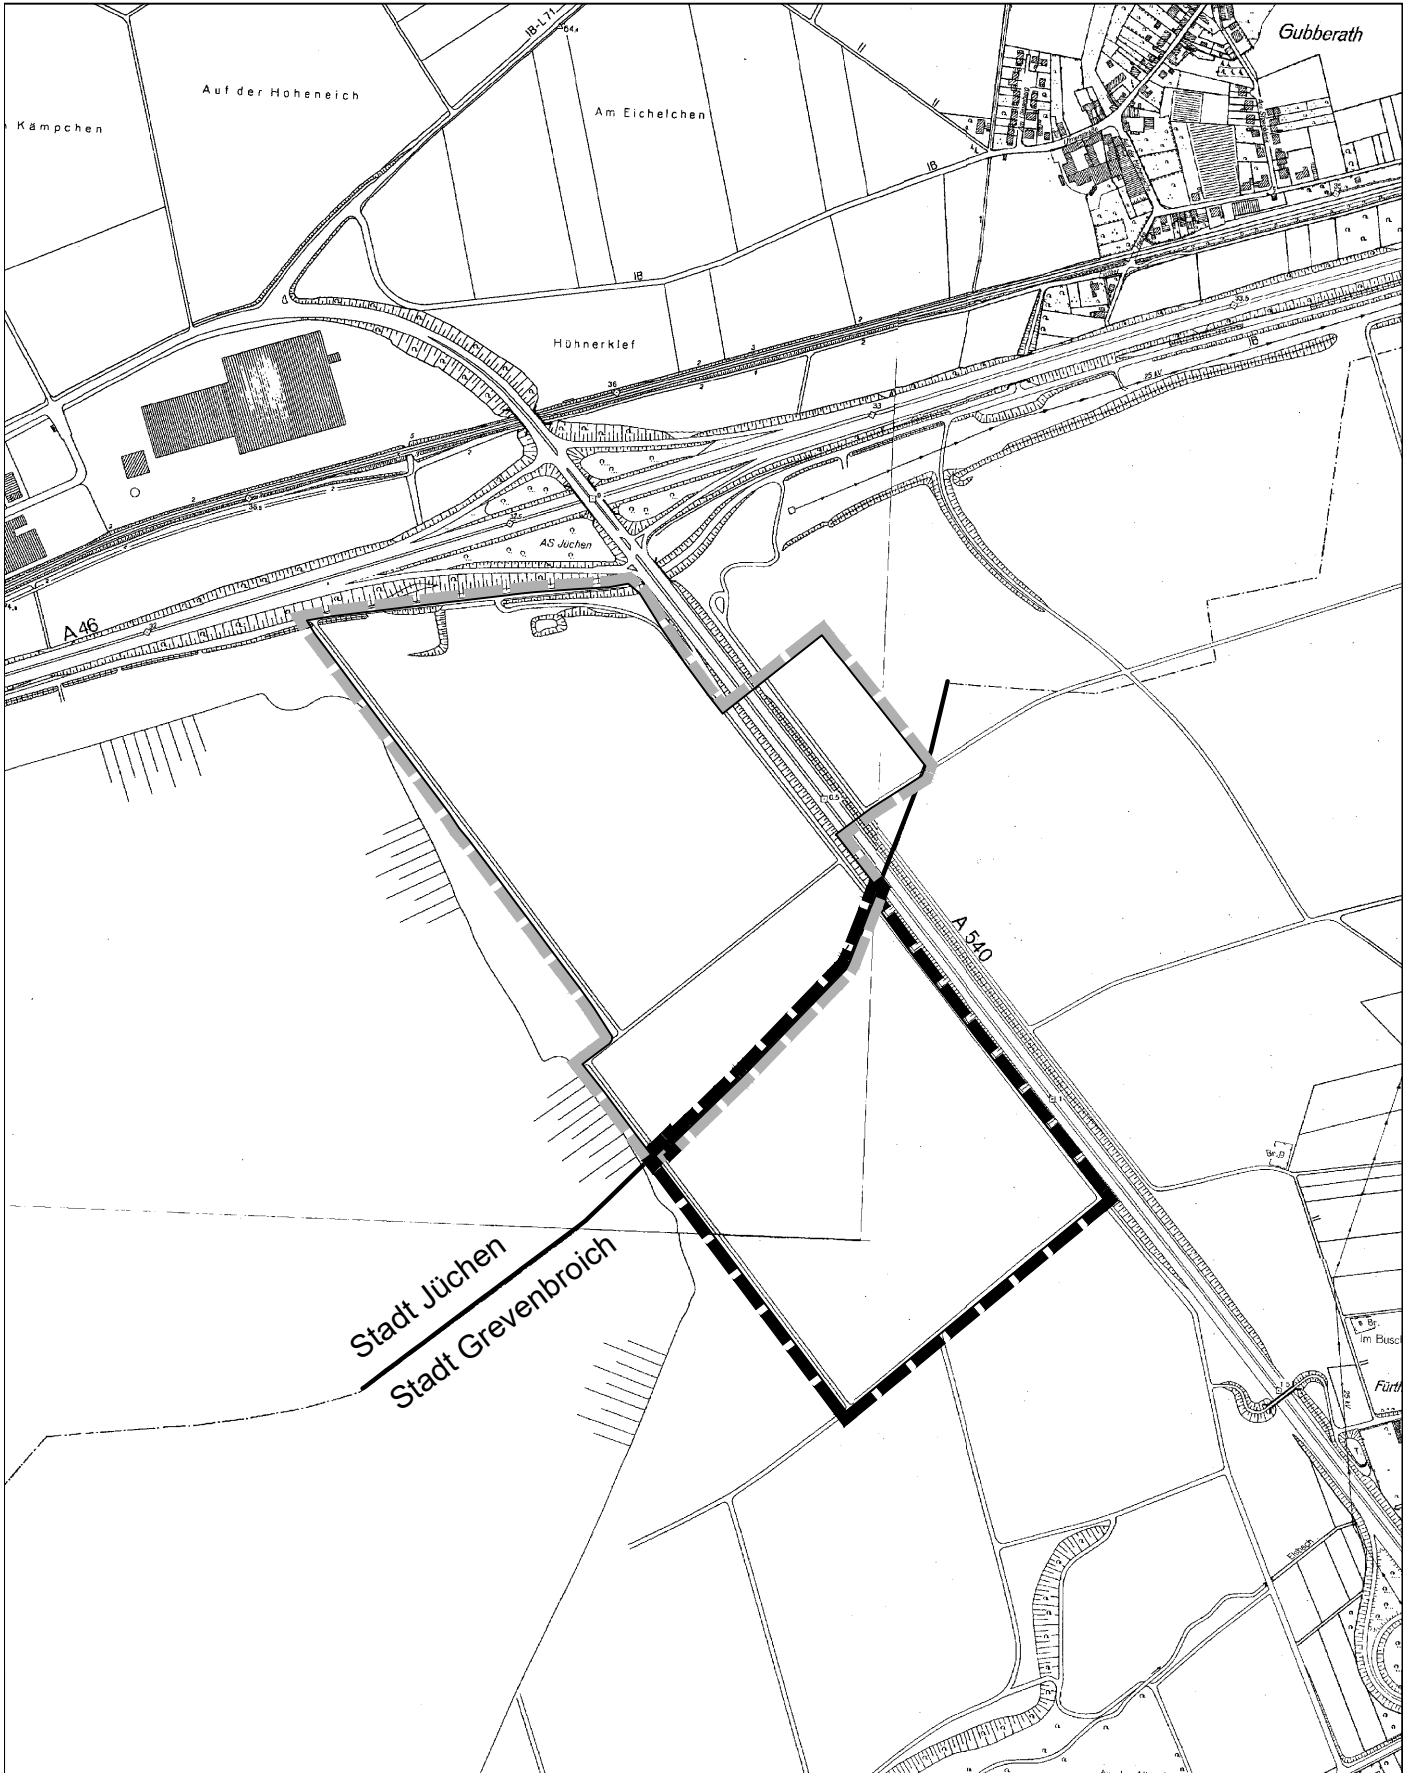

Aufstellung des Bebauungsplanes Nr. GU38
"Industriepark Elsachtal"
-Ortsteil Gustorf-

Lage/Gemarkung:
Elfgen, Flur 10 und 4

Maßstab: 1: 10000

Stand: 03.03.2020