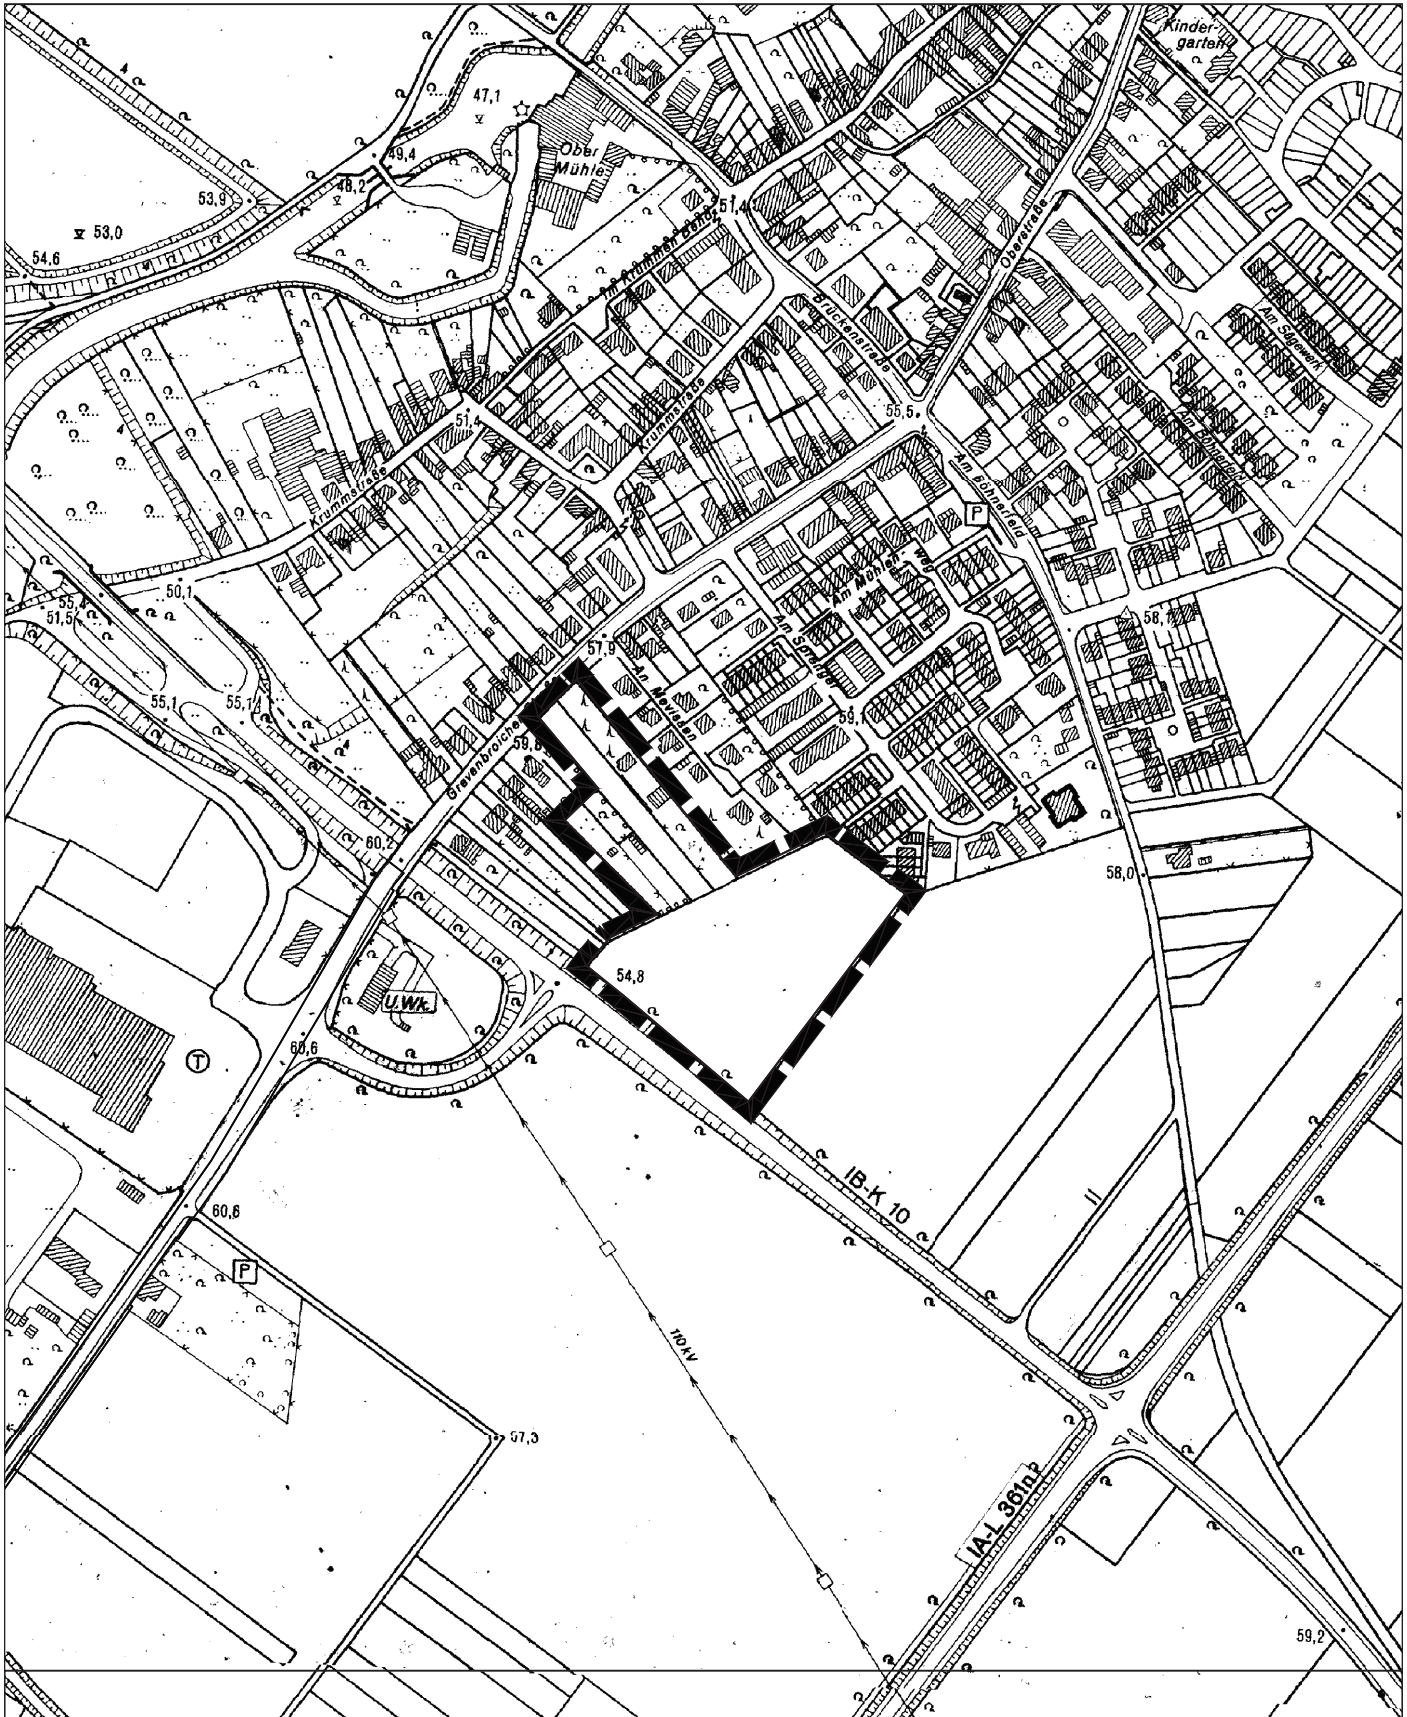

**Aufstellung des Bebauungsplanes Nr. W51, 1. Änd.**  
"An Mevissen - 1. BA"  
-Ortsteil Wevelinghoven-

**STADT GREVENBROICH**

**Art der Nutzung: Wohnbaufläche**

**Lage/Gemarkung:** Wevelinghoven, Flur 13

**Maßstab: 1: 5000**

**Stand: 26.05.2017**