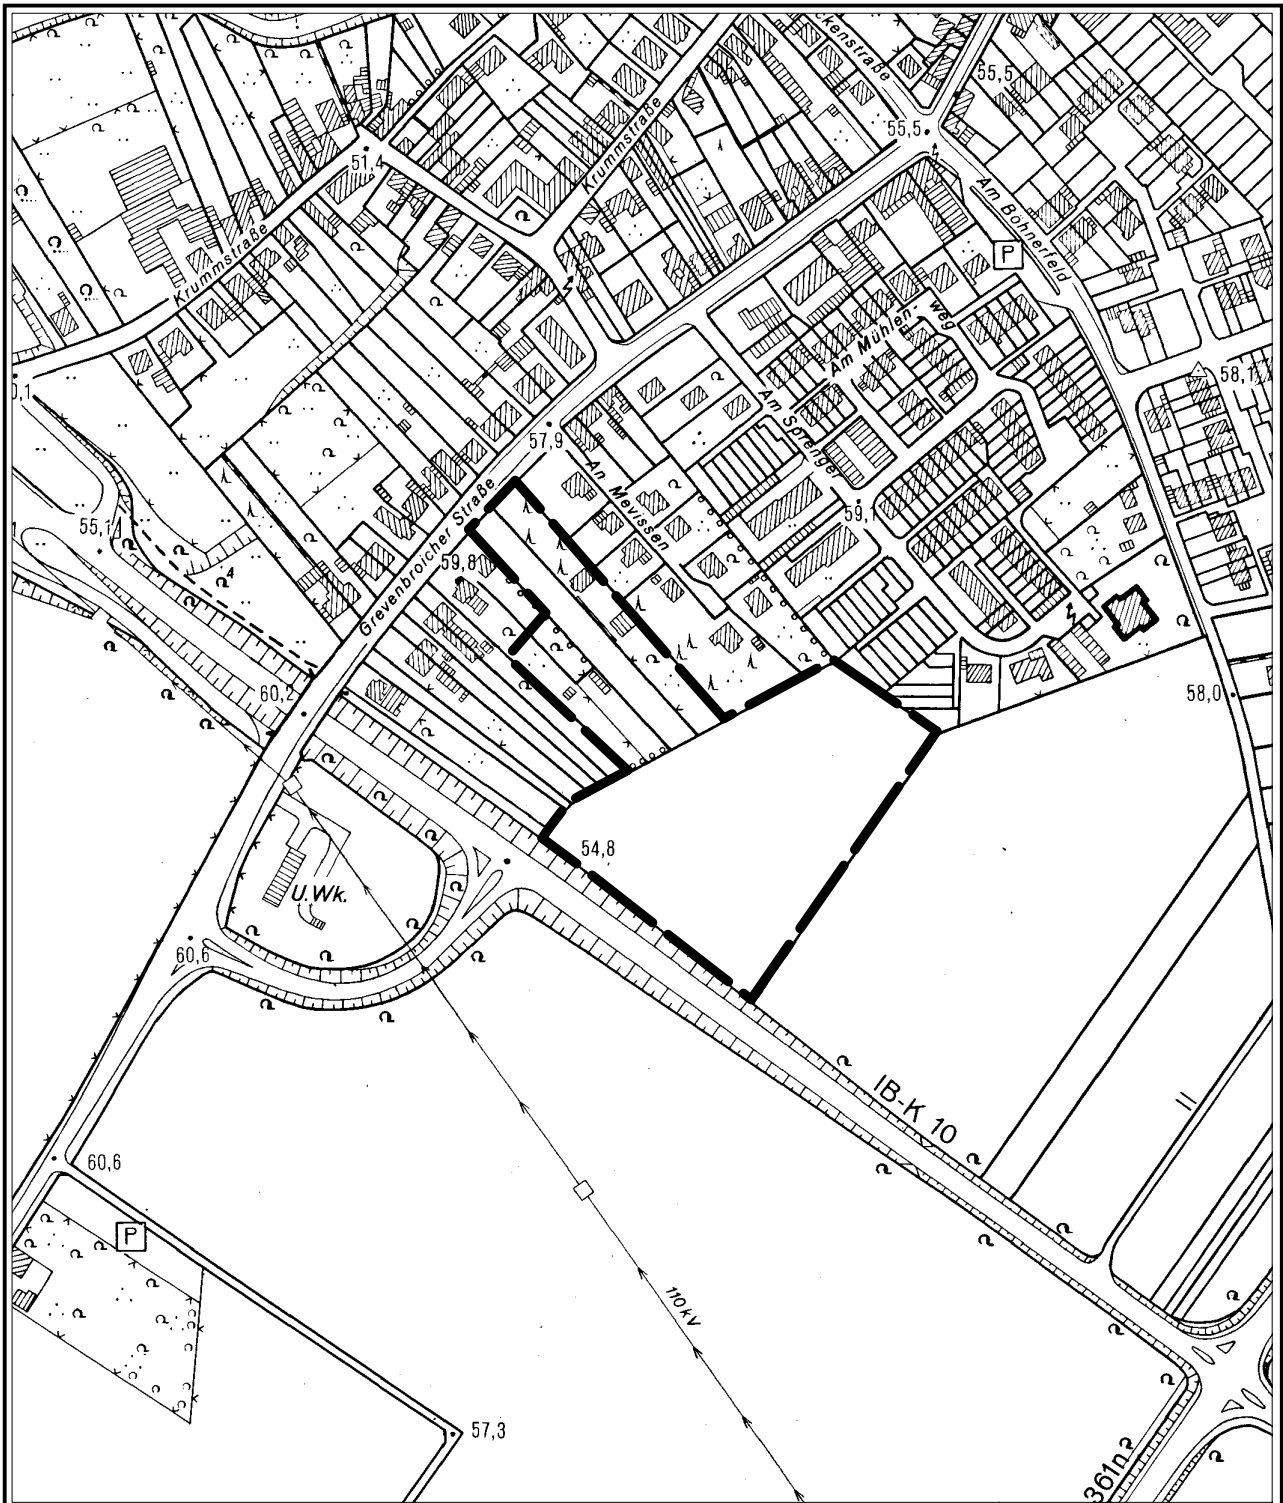

Aufstellung des Bebauungsplanes Nr. W 51

"An Mevissen"
-Ortsteil Wevelinghoven-

Darstellung im FNP: Wohnbaufläche

Lage/Gemarkung: Wevelinghoven; Flur 13

Maßstab 1:4000

Stand: 21.01.2015