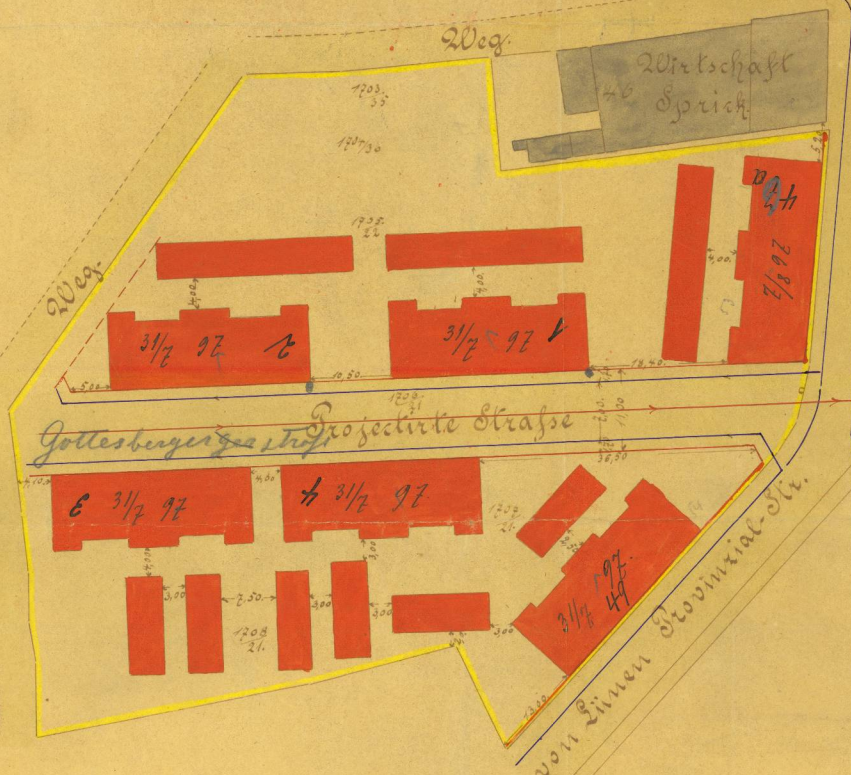

Lageplan

Der Arbeiterwohnhäuser für die Gewerkschaft
"Monopol"

Maßstab 1:500.

Gemeinde Camen Flur 26.

1703	1704	1705	1706	1707	1708	1728	1747	1732	534
55	36	22	21	21	21	52792	51491	535	
1748	1731	1730	1816	1735	510	1724	1723		
51494	53299	51494	512	51491	512		512		